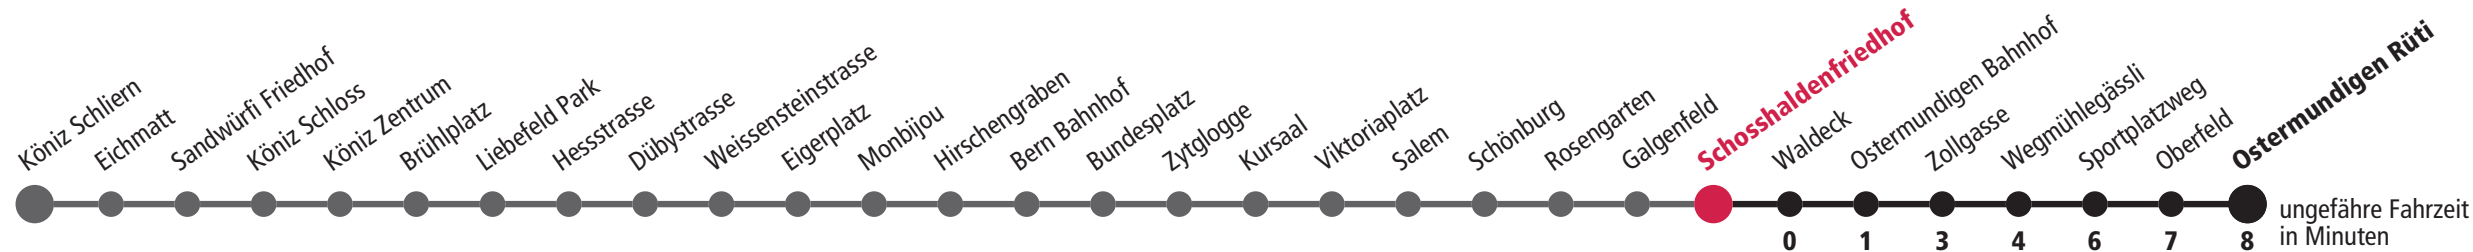

Schosshaldenfriedhof ▶▶▶ Ostermundigen Rütli

Gültig vom 11.12.2022 bis 09.12.2023

Feiertage: 1. und 2. Januar, Karfreitag, Ostermontag, Auffahrt, Pfingstmontag, 1. August, 25. und 26. Dezember.

	Montag–Freitag exkl. Ferien	Samstag	Sonn- und Feiertag	Ferienfahrplan Montag–Freitag 27.12.22–6.1.23 / 19.5.23 / 10.7.–11.8.23 / 25.9.–13.10.23	
5h	18 25 33 45 53 57	20 35 46 52 57	20 40 51 57	18 25 33 45 53 57	5h
6h	04 09 12 17 22 25 28_X 30 33_X 36 39_X 42 44_X 47 49_X 51_X 52 54 55_X 58	12 24 29 34 44 49 54	20 35 50	04 09 12 17 22 30 36 40_X 42 46_X 48 52_X 54 57_X	6h
7h	00_X 03 05_X 08 10_X 13 15_X 18 20_X 23 25_X 28 30_X 33 35_X 38 40_X 43 45_X 48 50_X 53 55_X 58	04 13 20 28 35 43 50 58	05 20 35 50	01 03_X 07 10_X 13 16_X 19 22_X 25 28_X 31 34_X 37 40_X 43 46_X 49 52_X 55 58_X	7h
8h	00_X 03 05_X 08 10_X 13 15_X 18 23 28 33 38 43 48 53 58	05 13 20 28 35 43 50 54 58	05 20 29 35 51 59	01 04_X 07 10_X 13 16_X 19 25 31 37 43 49 55	8h
9h	03 08 13 18 23 28 33 38 43 48 53 58	05 13 20 26 32 38 44 50 56	06 21 31 41 51	01 07 13 19 25 31 37 43 49 55	9h
10h	03 08 13 18 23 28 33 38 43 48 53 58	02 08 14 20 26 32 38 44 50 56	01 11 21 31 41 51	01 07 13 19 25 31 37 43 49 55	10h
11h	03 08 13 18 23 28 33 38 43 48 53 58	02 08 14 20 26 32 38 44 50 56	01 11 21 31 41 51	01 07 13 19 25 31 37 43 49 55	11h
12h	03 08 13 18 23 28 33 38 43 48 53 58	02 08 14 20 26 32 38 44 47 50 56	01 11 21 31 41 51	01 07 13 19 25 31 37 43 49 55	12h
13h	03 08 13 18 23 28 33 38 43 48 53 58	02 08 14 17 20 25 30 35 40 45 50 55	01 11 16 21 31 36 41 51 56	01 07 13 19 25 31 37 43 49 55	13h
14h	03 08 13 18 23 28 33 38 44 49 54 59	00 05 10 15 20 25 30 35 40 45 50 55	01 08 14 20 26 32 38 44 50 56	01 07 13 19 25 31 37 44 50 56	14h
15h	04 09 14 19 23 25 27 31 36 39_X 41 44_X 46 49_X 51 54_X 56 59_X	00 05 10 15 20 25 30 35 40 45 50 55 59	02 08 14 20 26 32 38 44 50 56	02 08 14 20 26 32 35 38 44 47_X 50 53_X 56 59_X	15h
16h	01 04_X 06 09_X 11 14_X 16 19_X 21 24_X 26 29_X 31 34_X 36 39_X 41 44_X 46 49_X 51 54_X 56 59_X	03 07 11 15 19 23 27 31 35 39 43 47 51 55 59	02 08 14 20 26 32 38 44 50 56	02 05_X 08 11_X 14 16_X 18_X 20 23_X 26 29_X 32 35_X 38 41_X 44 47_X 50 53_X 56 59_X	16h
17h	01 04_X 06 09_X 11 14_X 16 19_X 21 24_X 26 29_X 31 34_X 36 39_X 41 44_X 46 49_X 51 54_X 56 59_X	03 07 11 15 19 23 27 31 35 39 43 47 51 55	02 08 14 20 26 32 38 44 50 56	02 05_X 08 11_X 14 17_X 20 23_X 26 29_X 32 35_X 38 41_X 44 47_X 50 53_X 56 59_X	17h
18h	01 04_X 06 09_X 11 14_X 16 19_X 21 24_X 26 29_X 31 34_X 36 39_X 41 44_X 46 49_X 51 54_X 56	00 05 10 15 20 26 32 38 44 51 58	02 08 14 20 26 32 38 44 51 58	02 05_X 08 11_X 14 17_X 20 23_X 26 29_X 32 35_X 38 41_X 44 47_X 50 53_X 56	18h
19h	01 06 11 16 21 26 30 36 42 48 55	06 13 21 31 41 51	06 13 21 31 41 51	02 08 14 20 26 31 37 43 49 56	19h
20h	03 11 21 31 41 51	01 11 21 31 41 51	01 11 21 31 41 51	03 11 21 31 41 51	20h
21h	01 11 21 31 41 51	01 11 21 31 41 51	01 11 21 31 41 51	01 11 21 31 41 51	21h
22h	01 11 21 31 41 51	01 11 21 31 41 51	01 11 21 30 40 50	01 11 21 31 41 51	22h
23h	03 18 33 48	03 18 33 48	02 17 32 47	03 18 33 48	23h
0h	03_F 05_M 18_F 25_M 33_F 48_F	03 18 33 48	04 24	03_F 05_M 18_F 25_M 33_F 48_F	0h
1h	05_F	05		05_F	1h

× fährt bis Wegmühlegässli   **F** Nächte Freitag auf Samstag   **M** Nächte Montag – Donnerstag

Für Anschlüsse und Einhaltung der Abfahrtszeiten besteht keine Gewähr.

Infos zur Mobilität in der Stadt und Region Bern

Kundendienst-Hotline: 031 321 88 44
Webseite: bernmobil.ch

Persönliche Beratung und Verkauf:
BERNMOBIL Info & Tickets, Bubenbergrplatz 5, Bern

Aktuelle Infos zur Haltestelle und Verkehrsmeldungen

QR-Code scannen und Ihre nächsten Abfahrten in Echtzeit sehen