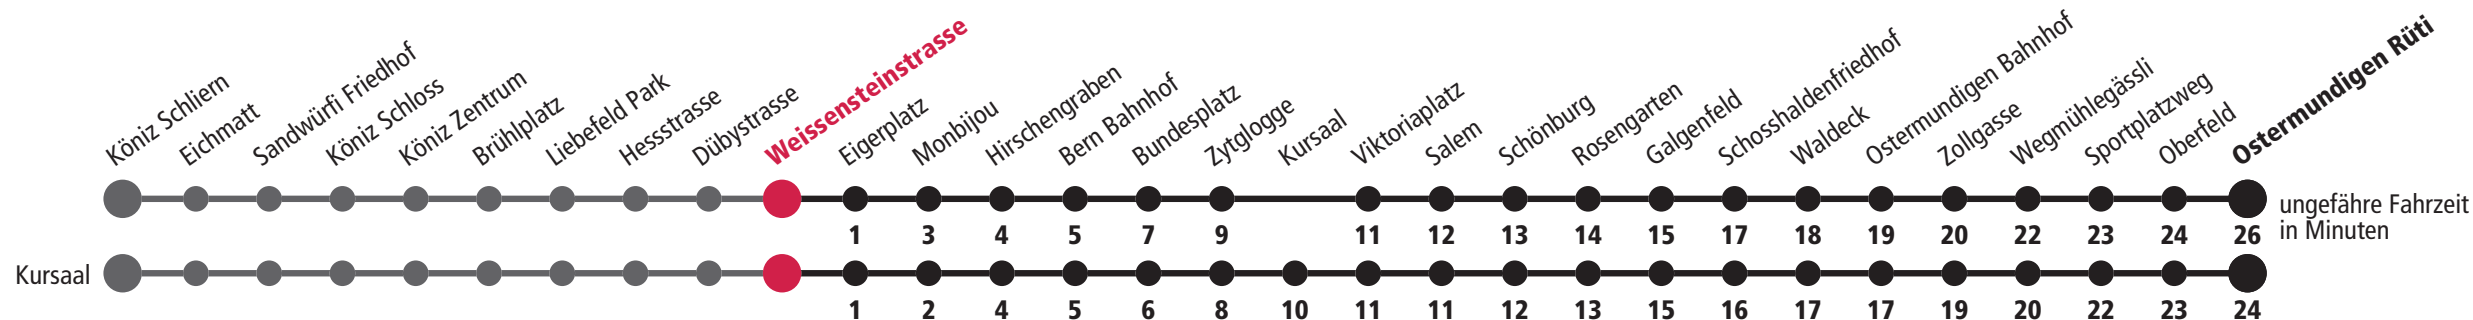

Weissensteinstrasse ▶▶▶ Ostermundigen Rütli

Gültig vom 11.12.2022 bis 09.12.2023

Feiertage: 1. und 2. Januar, Karfreitag, Ostermontag, Auffahrt, Pfingstmontag, 1. August, 25. und 26. Dezember.

	Montag–Freitag exkl. Ferien	Samstag	Sonn- und Feiertag	Ferienfahrplan Montag–Freitag 27.12.22–6.1.23 / 19.5.23 / 10.7.–11.8.23 / 25.9.–13.10.23	
5h	42 49 57	42 57	42₁	42 49 57	5h
6h	07 15 21 27 32 37 40 45 48* 50 53* 55 58*	09 19 29 39 49 58	05₁ 20₁ 35₁ 50₁	07 15 21 27 33 39 43 49 53* 55 59*	6h
7h	00 03* 05 08* 10 13* 15 18* 20 23* 25 28* 30 33* 35 38* 40 43* 45 48* 50 53* 55 58*	05 13 20 28 35 43 50 58	05₁ 20₁ 35₁ 50₁	01 05* 07 11* 13 17* 19 23* 25 29* 31 35* 37 41* 43 47* 49 53* 55 59*	7h
8h	00 03* 05 08* 10 13* 15 18* 20 25 30 35 40 47 52 57	05 13 20 28 35 43 50 58	05₁ 20₁ 35₁ 50₁	01 05* 07 11* 13 17* 19 25 31 37 43 51 57	8h
9h	02 07 12 17 22 27 32 37 42 47 52 57	04 10 16 22 28 34 40 46 52 58	05₁ 15₁ 25₁ 35₁ 45₁ 55₁	03 09 15 21 27 33 39 45 51 57	9h
10h	02 07 12 17 22 27 32 37 42 47 52 57	04 10 16 22 28 34 40 46 52 58	05₁ 15₁ 25₁ 35₁ 45₁ 55₁	03 09 15 21 27 33 39 45 51 57	10h
11h	02 07 12 17 22 27 32 37 42 47 52 57	04 10 16 22 28 34 40 46 52 58	05₁ 15₁ 25₁ 35₁ 45₁ 55₁	03 09 15 21 27 33 39 45 51 57	11h
12h	02 07 12 17 22 27 32 37 42 47 52 57	04 10 16 22 28 34 40 46 52 58	05₁ 15₁ 25₁ 35₁ 45₁ 55₁	03 09 15 21 27 33 39 45 51 57	12h
13h	02 07 12 17 22 27 32 37 42 47 52 57	04 09 14 19 24 29 34 39 44 49 54 59	05₁ 15₁ 25₁ 35₁ 45₁ 52₁ 58₁	03 09 15 21 27 33 39 45 51 57	13h
14h	02 07 12 17 22 26 31 36 41 46 51 56	04 09 14 19 24 29 34 39 44 49 54 59	04₁ 10₁ 16₁ 22₁ 28₁ 34₁ 40₁ 46₁ 52₁ 58₁	03 09 15 21 26 32 38 44 50 56	14h
15h	01 05 09 13 18 23 28 33 38 43 48 53 58	04 09 14 19 24 29 34 39 43 47 51 55 59	04₁ 10₁ 16₁ 22₁ 28₁ 34₁ 40₁ 46₁ 52₁ 58₁	02 08 14 20 26 32 38 44 50 56	15h
16h	03 08 10* 12 15* 17 20* 22 25* 27 30* 32 35* 37 40* 42 45* 47 50* 52 55* 57	03 07 11 15 19 23 27 31 35 39 43 47 51 55 59	04₁ 10₁ 16₁ 22₁ 28₁ 34₁ 40₁ 46₁ 52₁ 58₁	02 08 10* 13 16* 19 22* 25 28* 31 34* 37 40* 43 46* 49 52* 55 58*	16h
17h	00* 02 05* 07 10* 12 15* 17 20* 22 25* 27 30* 32 35* 37 40* 42 45* 47 50* 52 55* 57	03 07 11 15 19 23 27 31 35 39 44 49 54 59	04₁ 10₁ 16₁ 22₁ 28₁ 34₁ 40₁ 46₁ 52₁ 58₁	01 04* 07 10* 13 16* 19 22* 25 28* 31 34* 37 40* 43 46* 49 52* 55 58*	17h
18h	00* 02 06* 08 11* 13 16* 18 21* 23 26* 28 31* 33 36* 38 43 48 53 58	04 10 16 22 28 35 42 50 57	04₁ 10₁ 16₁ 22₁ 28₁ 35₁ 42₁ 50₁ 57₁	01 05* 08 11* 14 17* 20 23* 26 29* 32 35* 38 44 50 56	18h
19h	03 08 14 20 26 32 39 47 55₁	05 15 25 35 45 55₁	05₁ 15₁ 25₁ 35₁ 45₁ 55₁	02 08 15 21 27 33 40 47 55₁	19h
20h	05₁ 15₁ 25₁ 35₁ 45₁ 55₁	05₁ 15₁ 25₁ 35₁ 45₁ 55₁	05₁ 15₁ 25₁ 35₁ 45₁ 55₁	05₁ 15₁ 25₁ 35₁ 45₁ 55₁	20h
21h	05₁ 15₁ 25₁ 35₁ 45₁ 55₁	05₁ 15₁ 25₁ 35₁ 45₁ 55₁	05₁ 15₁ 25₁ 35₁ 45₁ 55₁	05₁ 15₁ 25₁ 35₁ 45₁ 55₁	21h
22h	05₁ 15₁ 25₁ 35₁ 47₁	05₁ 15₁ 25₁ 35₁ 47₁	05₁ 15₁ 25₁ 35₁ 47₁	05₁ 15₁ 25₁ 35₁ 47₁	22h
23h	02₁ 17₁ 32₁ 47₁^F 49₁^M	02₁ 17₁ 32₁ 47₁	02₁ 17₁ 32₁ 49₁	02₁ 17₁ 32₁ 47₁^F 49₁^M	23h
0h	02₁^F 07₁^M 17₁^F 19₁^M 32₁^F 39₁^M 49₁^F 57₁^F▼	02₁ 17₁ 32₁ 49₁ 57₁▼	08₁ 18₁ 38₁×	02₁^F 07₁^M 17₁^F 19₁^M 32₁^F 39₁^M 49₁^F 57₁^F▼	0h
1h	04₁^F▼	04₁▼		04₁^F▼	1h

1 bedient Kursaal   × fährt bis Eigerplatz   ▼ fährt bis Bern Bahnhof   * fährt bis Wegmühlegässli   F Nächte Freitag auf Samstag   M Nächte Montag – Donnerstag   Für Anschlüsse und Einhaltung der Abfahrtszeiten besteht keine Gewähr.

Infos zur Mobilität in der Stadt und Region Bern

Kundendienst-Hotline: 031 321 88 44
Webseite: bernmobil.ch