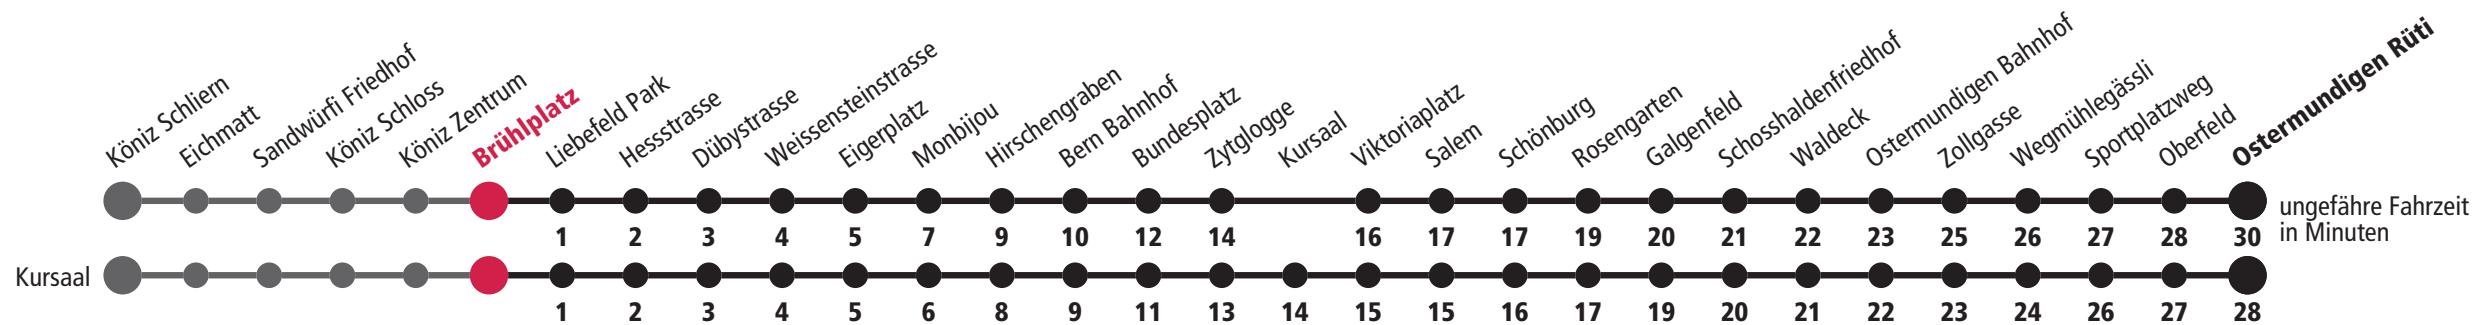

Brühlplatz ▶▶ Ostermundigen Rütli

Gültig vom 11.12.2022 bis 09.12.2023

Feiertage: 1. und 2. Januar, Karfreitag, Ostermontag, Auffahrt, Pfingstmontag, 1. August, 25. und 26. Dezember.

	Montag–Freitag exkl. Ferien	Samstag	Sonn- und Feiertag	Ferienfahrplan Montag–Freitag 27.12.22–6.1.23 / 19.5.23 / 10.7.–11.8.23 / 25.9.–13.10.23	
5h	37 44 52	38 53	38₁	37 44 52	5h
6h	02 10 16 22 27 32 36 41 44* 46 49* 51 54* 56 59*	05 15 25 35 45 54	01₁ 16₁ 31₁ 46₁	02 10 16 22 28 34 39 45 48* 51 54* 57	6h
7h	01 04* 06 09* 11 14* 16 19* 21 24* 26 29* 31 34* 36 39* 41 44* 46 49* 51 54* 56 59▼	01 09 16 24 31 38 45 53	01₁ 16₁ 31₁ 46₁	00* 03 06* 09 12* 15 18* 21 24* 27 30* 33 36* 39 42* 45 48* 51 54* 57	7h
8h	01 04▼ 06 09▼ 11 14▼ 16 21 26 31 36 42 47 52 57	00 08 15 23 30 38 45 53 59	01₁ 16₁ 30₁ 45₁	00▼ 03 06▼ 09 12▼ 15 21 27 33 39 46 52 58	8h
9h	02 07 12 17 22 27 32 37 42 47 52 57	05 11 17 23 29 35 41 47 53 59	00₁ 10₁ 20₁ 30₁ 40₁ 50₁	04 10 16 22 28 34 40 46 52 58	9h
10h	02 07 12 17 22 27 32 37 42 47 52 57	05 11 17 23 29 35 41 47 53 59	00₁ 10₁ 20₁ 30₁ 40₁ 50₁	04 10 16 22 28 34 40 46 52 58	10h
11h	02 07 12 17 22 27 32 37 42 47 52 57	05 11 17 23 29 35 41 47 53 59	00₁ 10₁ 20₁ 30₁ 40₁ 50₁	04 10 16 22 28 34 40 46 52 58	11h
12h	02 07 12 17 22 27 32 37 42 47 52 57	05 11 17 23 29 35 41 47 53 59	00₁ 10₁ 20₁ 30₁ 40₁ 50₁	04 10 16 22 28 34 40 46 52 58	12h
13h	02 07 12 17 22 27 32 37 42 47 52 57	04 09 14 19 24 29 34 39 44 49 54 59	00₁ 10₁ 20₁ 30₁ 40₁ 47₁ 53₁ 59₁	04 10 16 22 28 34 40 46 52 58	13h
14h	02 07 12 17 22 27 32 37 42 47 52 57	04 09 14 19 24 29 34 39 44 49 54 59	05₁ 11₁ 17₁ 23₁ 29₁ 35₁ 41₁ 47₁ 53₁ 59₁	04 10 16 22 28 34 40 46 52 58	14h
15h	01 05 09 14 19 24 29 34 39 44 49 53 58	04 09 14 19 24 29 34 38 42 46 50 54 58	05₁ 11₁ 17₁ 23₁ 29₁ 35₁ 41₁ 47₁ 53₁ 59₁	04 10 16 22 28 34 40 46 52 58	15h
16h	03 05* 08 10* 13 15* 18 20* 23 25* 28 30* 33 35* 38 40* 43 45* 48 50* 53 55* 58	02 06 10 14 18 22 26 30 34 38 42 46 50 54 58	05₁ 11₁ 17₁ 23₁ 29₁ 35₁ 41₁ 47₁ 53₁ 59₁	04 06* 09 12* 15 18* 21 24* 27 30* 33 36* 39 42* 45 48* 51 54* 57	16h
17h	00* 03 05* 08 10* 13 15* 18 20* 23 25* 28 30* 33 35* 38 40* 43 45* 48 50* 53 55* 58	02 06 10 14 18 22 26 30 34 39 44 49 54 59	05₁ 11₁ 17₁ 23₁ 29₁ 35₁ 41₁ 47₁ 53₁	00* 03 06* 09 12* 15 18* 21 24* 27 30* 33 36* 39 42* 45 48* 51 54* 57	17h
18h	01* 04 06* 09 11* 14 16* 19 21* 24 26* 29 31* 34 39 44 49 54 59	05 11 18 24 31 38 46 53	00₁ 06₁ 12₁ 18₁ 24₁ 31₁ 38₁ 46₁ 53₁	01* 04 07* 10 13* 16 19* 22 25* 28 31* 34 40 46 52 58	18h
19h	04 09 15 21 27 34 42 50₁	01 11 21 31 41 51₁	01₁ 11₁ 21₁ 31₁ 41₁ 51₁	04 10 16 22 28 35 42 50₁	19h
20h	00₁ 10₁ 20₁ 31₁ 41₁ 51₁	01₁ 11₁ 21₁ 31₁ 41₁ 51₁	01₁ 11₁ 21₁ 31₁ 41₁ 51₁	00₁ 10₁ 20₁ 31₁ 41₁ 51₁	20h
21h	01₁ 11₁ 21₁ 31₁ 41₁ 51₁	01₁ 11₁ 21₁ 31₁ 41₁ 51₁	01₁ 11₁ 21₁ 31₁ 41₁ 51₁	01₁ 11₁ 21₁ 31₁ 41₁ 51₁	21h
22h	01₁ 11₁ 21₁ 31₁ 43₁ 58₁	01₁ 11₁ 21₁ 31₁ 43₁ 58₁	01₁ 12₁ 22₁ 32₁ 44₁ 59₁	01₁ 11₁ 21₁ 31₁ 43₁ 58₁	22h
23h	13₁ 28₁ 43₁^F 45₁^M 58₁^F	13₁ 28₁ 43₁ 58₁	14₁ 29₁ 46₁	13₁ 28₁ 43₁^F 45₁^M 58₁^F	23h
0h	04₁^M 13₁^F 15₁^M 28₁^F 35₁^M 45₁^F 53₁^F	13₁ 28₁ 45₁ 53₁▼	04₁ 15₁× 35₁×	04₁^M 13₁^F 15₁^M 28₁^F 35₁^M 45₁^F 53₁^F▼	0h
1h	01₁^F▼	01₁▼		01₁^F▼	1h

1 bedient Kursaal   × fährt bis Eigerplatz   ▼ fährt bis Bern Bahnhof   * fährt bis Wegmühlegässli   F Nächte Freitag auf Samstag   M Nächte Montag – Donnerstag   Für Anschlüsse und Einhaltung der Abfahrtszeiten besteht keine Gewähr.

Infos zur Mobilität in der Stadt und Region Bern

Kundendienst-Hotline: 031 321 88 44
Webseite: bernmobil.ch