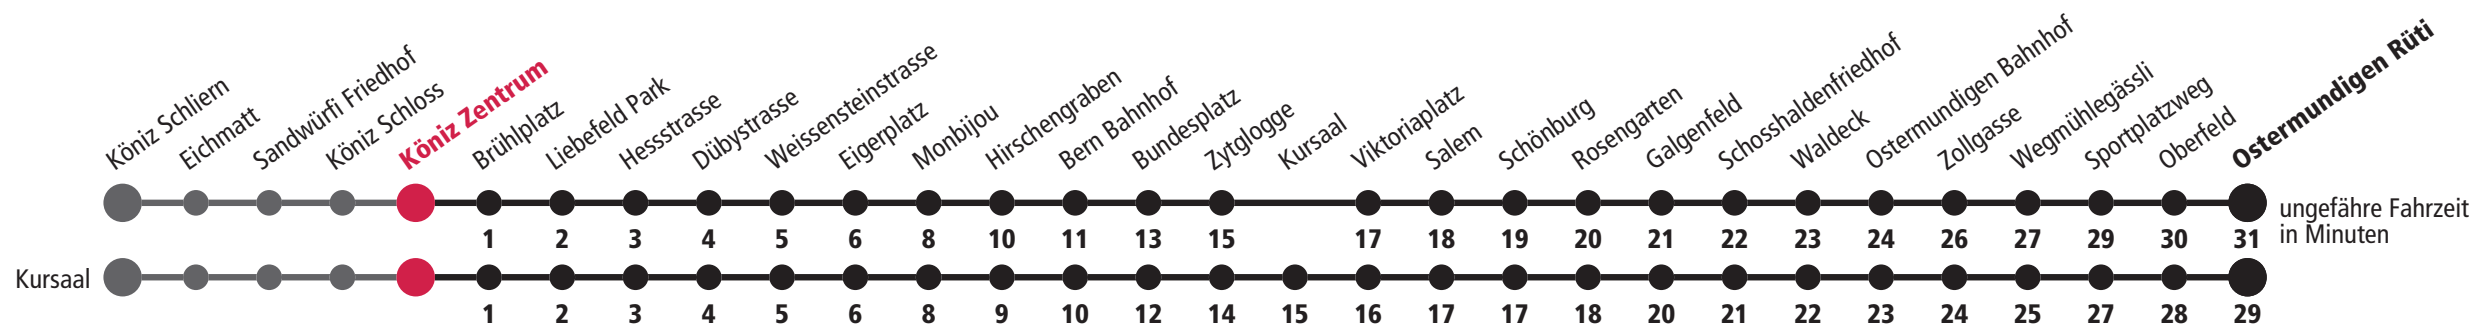

Köniz Zentrum ▶▶▶ Ostermundigen Rütli

Gültig vom 11.12.2022 bis 09.12.2023

Feiertage: 1. und 2. Januar, Karfreitag, Ostermontag, Auffahrt, Pfingstmontag, 1. August, 25. und 26. Dezember.

	Montag–Freitag exkl. Ferien	Samstag	Sonn- und Feiertag	Ferienfahrplan Montag–Freitag 27.12.22–6.1.23 / 19.5.23 / 10.7.–11.8.23 / 25.9.–13.10.23	
5h	36 43 51	37 52	37₁	36 43 51	5h
6h	01 09 15 21 26 31 34 39 42* 44 47* 49 52* 54 57* 59	04 14 24 34 44 53	00₁ 15₁ 30₁ 45₁	01 09 15 21 27 33 37 43 47* 49 53* 55 59*	6h
7h	02* 04 07* 09 12* 14 17* 19 22* 24 27* 29 32* 34 37* 39 42* 44 47* 49 52* 54 57* 59	00 08 15 23 30 37 44 52 59	00₁ 15₁ 30₁ 45₁	01 05* 07 11* 13 17* 19 23* 25 29* 31 35* 37 41* 43 47* 49 53* 55 59▼	7h
8h	02▼ 04 07▼ 09 12▼ 14 19 24 29 34 41 46 51 56	07 14 22 29 37 44 52 58	00₁ 15₁ 29₁ 44₁ 59₁	01 05▼ 07 11▼ 13 19 25 31 37 45 51 57	8h
9h	01 06 11 16 21 26 31 36 41 46 51 56	04 10 16 22 28 34 40 46 52 58	09₁ 19₁ 29₁ 39₁ 49₁ 59₁	03 09 15 21 27 33 39 45 51 57	9h
10h	01 06 11 16 21 26 31 36 41 46 51 56	04 10 16 22 28 34 40 46 52 58	09₁ 19₁ 29₁ 39₁ 49₁ 59₁	03 09 15 21 27 33 39 45 51 57	10h
11h	01 06 11 16 21 26 31 36 41 46 51 56	04 10 16 22 28 34 40 46 52 58	09₁ 19₁ 29₁ 39₁ 49₁ 59₁	03 09 15 21 27 33 39 45 51 57	11h
12h	01 06 11 16 21 26 31 36 41 46 51 56	04 10 16 22 28 34 40 46 52 58	09₁ 19₁ 29₁ 39₁ 49₁ 59₁	03 09 15 21 27 33 39 45 51 57	12h
13h	01 06 11 16 21 26 31 36 41 46 51 56	03 08 13 18 23 28 33 38 43 48 53 58	09₁ 19₁ 29₁ 39₁ 46₁ 52₁ 58₁	03 09 15 21 27 33 39 45 51 57	13h
14h	01 06 11 16 21 26 31 36 41 46 51 56	03 08 13 18 23 28 33 38 43 48 53 58	04₁ 10₁ 16₁ 22₁ 28₁ 34₁ 40₁ 46₁ 52₁ 58₁	03 09 15 21 27 33 39 45 51 57	14h
15h	00 04 08 13 18 23 28 33 38 43 48 52 57	03 08 13 18 23 28 33 37 41 45 49 53 57	04₁ 10₁ 16₁ 22₁ 28₁ 34₁ 40₁ 46₁ 52₁ 58₁	03 09 15 21 27 33 39 45 51 57	15h
16h	02 04* 07 09* 12 14* 17 19* 22 24* 27 29* 32 34* 37 39* 42 44* 47 49* 52 54* 57 59*	01 05 09 13 17 21 25 29 33 37 41 45 49 53 57	04₁ 10₁ 16₁ 22₁ 28₁ 34₁ 40₁ 46₁ 52₁ 58₁	03 05* 08 11* 14 17* 20 23* 26 29* 32 35* 38 41* 44 47* 50 53* 56 59*	16h
17h	02 04* 07 09* 12 14* 17 19* 22 24* 27 29* 32 34* 37 39* 42 44* 47 49* 52 54* 57	01 05 09 13 17 21 25 29 33 38 43 48 53 58	04₁ 10₁ 16₁ 22₁ 28₁ 34₁ 40₁ 46₁ 52₁ 58₁	02 05* 08 11* 14 17* 20 23* 26 29* 32 35* 38 41* 44 47* 50 53* 56	17h
18h	00* 03 05* 08 10* 13 15* 18 20* 23 25* 28 30* 33 38 43 48 53 58	04 10 16 22 29 36 44 51 59	04₁ 10₁ 16₁ 22₁ 29₁ 36₁ 44₁ 51₁ 59₁	00* 03 06* 09 12* 15 18* 21 24* 27 30* 33 39 45 51 57	18h
19h	03 08 14 20 26 33 41 49₁ 59₁	09 19 29 39 49₁ 59₁	09₁ 19₁ 29₁ 39₁ 49₁	03 09 15 21 27 34 41 49₁ 59₁	19h
20h	09₁ 19₁ 29₁ 39₁ 49₁ 59₁	09₁ 20₁ 30₁ 40₁ 50₁	00₁ 10₁ 20₁ 30₁ 40₁ 50₁	09₁ 19₁ 29₁ 39₁ 49₁ 59₁	20h
21h	09₁ 19₁ 29₁ 39₁ 49₁ 59₁	00₁ 10₁ 20₁ 30₁ 40₁ 50₁	00₁ 10₁ 20₁ 30₁ 40₁ 50₁	09₁ 19₁ 29₁ 39₁ 49₁ 59₁	21h
22h	10₁ 20₁ 30₁ 42₁ 57₁	00₁ 10₁ 20₁ 30₁ 42₁ 57₁	00₁ 11₁ 21₁ 31₁ 43₁ 58₁	10₁ 20₁ 30₁ 42₁ 57₁	22h
23h	12₁ 27₁ 42₁^F 44₁^M 57₁^F	12₁ 27₁ 42₁ 57₁	13₁ 28₁ 45₁	12₁ 27₁ 42₁^F 44₁^M 57₁^F	23h
0h	02₁^M 12₁^F 14₁^M 27₁^F 34₁^M 44₁^F 52₁^F 59₁^F	12₁ 27₁ 44₁ 52₁ 59₁▼	03₁ 14₁ 34₁×	02₁^M 12₁^F 14₁^M 27₁^F 34₁^M 44₁^F 52₁^F 59₁^F▼	0h

1 bedient Kursaal   × fährt bis Eigerplatz   ▼ fährt bis Bern Bahnhof   * fährt bis Wegmühlegässli   F Nächte Freitag auf Samstag   M Nächte Montag – Donnerstag   Für Anschlüsse und Einhaltung der Abfahrtszeiten besteht keine Gewähr.

Infos zur Mobilität in der Stadt und Region Bern

Kundendienst-Hotline: 031 321 88 44
Webseite: bernmobil.ch