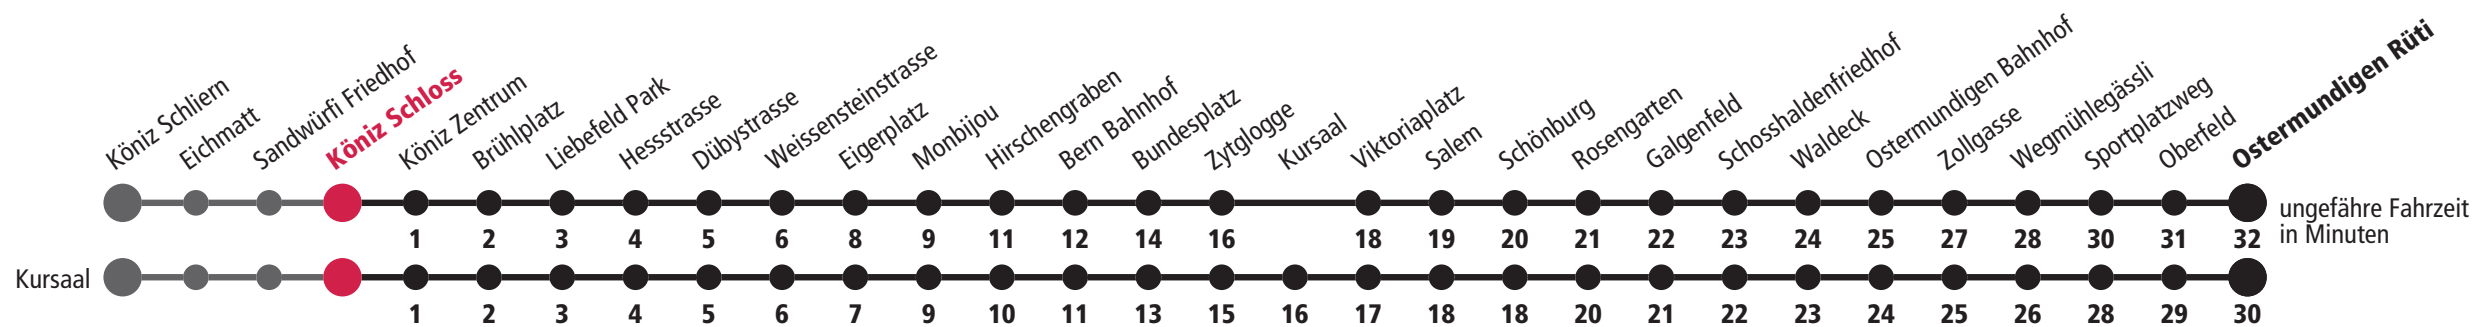

Köniz Schloss ▶▶▶ Ostermundigen Rütli

Gültig vom 11.12.2022 bis 09.12.2023

Feiertage: 1. und 2. Januar, Karfreitag, Ostermontag, Auffahrt, Pfingstmontag, 1. August, 25. und 26. Dezember.

	Montag–Freitag exkl. Ferien	Samstag	Sonn- und Feiertag	Ferienfahrplan Montag–Freitag 27.12.22–6.1.23 / 19.5.23 / 10.7.–11.8.23 / 25.9.–13.10.23	
5h	35 42 50	36 51	36₁ 59₁	35 42 50	5h
6h	00 08 14 20 25 30 33 38 41* 43 46* 48 51* 53 56* 58	03 13 23 33 43 52 59	14₁ 29₁ 44₁ 59₁	00 08 14 20 26 32 36 42 45* 48 51* 54 57*	6h
7h	01* 03 06* 08 11* 13 16* 18 21* 23 26* 28 31* 33 36* 38 41* 43 46* 48 51* 53 56* 58	07 14 22 29 36 43 51 58	14₁ 29₁ 44₁ 59₁	00 03* 06 09* 12 15* 18 21* 24 27* 30 33* 36 39* 42 45* 48 51* 54 57*	7h
8h	01* 03 06* 08 11* 13 18 23 28 33 40 45 50 55	06 13 21 28 36 43 51 57	14₁ 28₁ 43₁ 58₁	00 03* 06 09* 12 18 24 30 36 44 50 56	8h
9h	00 05 10 15 20 25 30 35 40 45 50 55	03 09 15 21 27 33 39 45 51 57	08₁ 18₁ 28₁ 38₁ 48₁ 58₁	02 08 14 20 26 32 38 44 50 56	9h
10h	00 05 10 15 20 25 30 35 40 45 50 55	03 09 15 21 27 33 39 45 51 57	08₁ 18₁ 28₁ 38₁ 48₁ 58₁	02 08 14 20 26 32 38 44 50 56	10h
11h	00 05 10 15 20 25 30 35 40 45 50 55	03 09 15 21 27 33 39 45 51 57	08₁ 18₁ 28₁ 38₁ 48₁ 58₁	02 08 14 20 26 32 38 44 50 56	11h
12h	00 05 10 15 20 25 30 35 40 45 50 55	03 09 15 21 27 33 39 45 51 57	08₁ 18₁ 28₁ 38₁ 48₁ 58₁	02 08 14 20 26 32 38 44 50 56	12h
13h	00 05 10 15 20 25 30 35 40 45 50 55	02 07 12 17 22 27 32 37 42 47 52 57	08₁ 18₁ 28₁ 38₁ 45₁ 51₁ 57₁	02 08 14 20 26 32 38 44 50 56	13h
14h	00 05 10 15 19 24 29 34 39 44 49 54 58	02 07 12 17 22 27 32 37 42 47 52 57	03₁ 09₁ 15₁ 21₁ 27₁ 33₁ 39₁ 45₁ 51₁ 57₁	02 08 14 19 25 31 37 43 49 55	14h
15h	02 06 11 16 21 26 31 36 41 46 51 56	02 07 12 17 22 27 32 36 40 44 48 52 56	03₁ 09₁ 15₁ 21₁ 27₁ 33₁ 39₁ 45₁ 51₁ 57₁	01 07 13 19 25 31 37 43 49 55	15h
16h	01 03* 05 08* 10 13* 15 18* 20 23* 25 28* 30 33* 35 38* 40 43* 45 48* 50 53* 55 58*	00 04 08 12 16 20 24 28 32 36 40 44 48 52 56	03₁ 09₁ 15₁ 21₁ 27₁ 33₁ 39₁ 45₁ 51₁ 57₁	01 03* 06 09* 12 15* 18 21* 24 27* 30 33* 36 39* 42 45* 48 51* 54 57*	16h
17h	00 03* 05 08* 10 13* 15 18* 20 23* 25 28* 30 33* 35 38* 40 43* 45 48* 50 53* 55 59*	00 04 08 12 16 20 24 28 32 37 42 47 52 57	03₁ 09₁ 15₁ 21₁ 27₁ 33₁ 39₁ 45₁ 51₁ 57₁	00 03* 06 09* 12 15* 18 21* 24 27* 30 33* 36 39* 42 45* 48 51* 54 58*	17h
18h	01 04* 06 09* 11 14* 16 19* 21 24* 26 29* 31 36 41 46 51 56	03 09 15 21 28 35 43 50 58	03₁ 09₁ 15₁ 21₁ 28₁ 35₁ 43₁ 50₁ 58₁	01 04* 07 10* 13 16* 19 22* 25 28* 31 37 43 49 55	18h
19h	01 07 13 19 25 32 40 48₁ 58₁	08 18 28 38 48₁ 58₁	08₁ 18₁ 28₁ 38₁ 48₁ 59₁	01 08 14 20 26 33 40 48₁ 58₁	19h
20h	08₁ 18₁ 28₁ 38₁ 48₁ 58₁	08₁ 19₁ 29₁ 39₁ 49₁ 59₁	09₁ 19₁ 29₁ 39₁ 49₁ 59₁	08₁ 18₁ 28₁ 38₁ 48₁ 58₁	20h
21h	08₁ 18₁ 28₁ 38₁ 48₁ 58₁	09₁ 19₁ 29₁ 39₁ 49₁ 59₁	09₁ 19₁ 29₁ 39₁ 49₁ 59₁	08₁ 18₁ 28₁ 38₁ 48₁ 58₁	21h
22h	09₁ 19₁ 29₁ 41₁ 56₁	09₁ 19₁ 29₁ 41₁ 56₁	10₁ 20₁ 30₁ 42₁ 57₁	09₁ 19₁ 29₁ 41₁ 56₁	22h
23h	11₁ 26₁ 41₁^F 43₁^M 56₁^F	11₁ 26₁ 41₁ 56₁	12₁ 27₁ 44₁	11₁ 26₁ 41₁^F 43₁^M 56₁^F	23h
0h	02₁^M 11₁^F 13₁^M 26₁^F 33₁^M 43₁^F 51₁^F 59₁^F	11₁ 26₁ 43₁ 51₁ 59₁	02₁ 13₁ 33₁	02₁^M 11₁^F 13₁^M 26₁^F 33₁^M 43₁^F 51₁^F 59₁^F	0h

1 bedient Kursaal   × fährt bis Eigerplatz   ▼ fährt bis Bern Bahnhof   * fährt bis Wegmühlegässli   F Nächte Freitag auf Samstag   M Nächte Montag – Donnerstag   Für Anschlüsse und Einhaltung der Abfahrtszeiten besteht keine Gewähr.

Infos zur Mobilität in der Stadt und Region Bern

Kundendienst-Hotline: 031 321 88 44
Webseite: bernmobil.ch