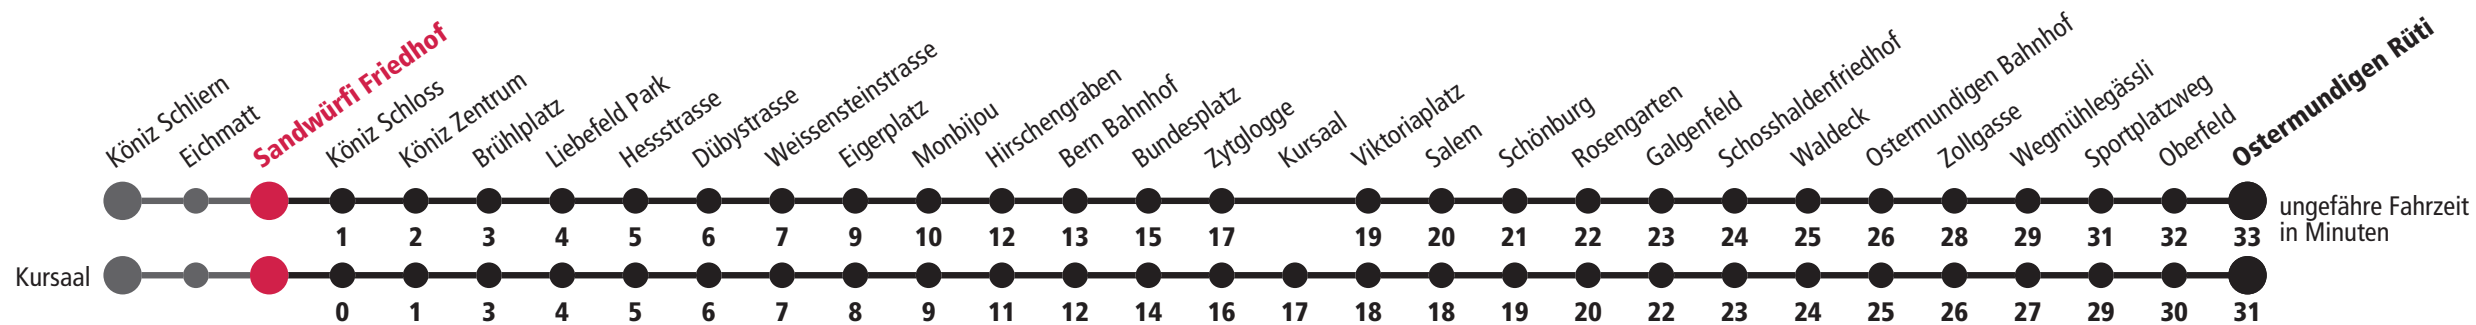

Sandwürfi Friedhof ▶▶ Ostermundigen Rütli

Gültig vom 11.12.2022 bis 09.12.2023

Feiertage: 1. und 2. Januar, Karfreitag, Ostermontag, Auffahrt, Pfingstmontag, 1. August, 25. und 26. Dezember.

	Montag–Freitag exkl. Ferien	Samstag	Sonn- und Feiertag	Ferienfahrplan Montag–Freitag 27.12.22–6.1.23 / 19.5.23 / 10.7.–11.8.23 / 25.9.–13.10.23	
5h	34 41 49 59	35 50	35₁ 58₁	34 41 49 59	5h
6h	07 13 19 24 29 32 37 42 47 52 57	02 12 22 32 42 51 58	13₁ 28₁ 43₁ 58₁	07 13 19 25 31 35 41 47 53 59	6h
7h	02 07 12 17 22 27 32 37 42 47 52 57	06 13 21 28 35 42 50 57	13₁ 28₁ 43₁ 58₁	05 11 17 23 29 35 41 47 53 59	7h
8h	02 07 12 17 22 27 32 39 44 49 54 59	05 12 20 27 35 42 50 56	13₁ 27₁ 42₁ 57₁	05 11 17 23 29 35 43 49 55	8h
9h	04 09 14 19 24 29 34 39 44 49 54 59	02 08 14 20 26 32 38 44 50 56	07₁ 17₁ 27₁ 37₁ 47₁ 57₁	01 07 13 19 25 31 37 43 49 55	9h
10h	04 09 14 19 24 29 34 39 44 49 54 59	02 08 14 20 26 32 38 44 50 56	07₁ 17₁ 27₁ 37₁ 47₁ 57₁	01 07 13 19 25 31 37 43 49 55	10h
11h	04 09 14 19 24 29 34 39 44 49 54 59	02 08 14 20 26 32 38 44 50 56	07₁ 17₁ 27₁ 37₁ 47₁ 57₁	01 07 13 19 25 31 37 43 49 55	11h
12h	04 09 14 19 24 29 34 39 44 49 54 59	02 08 14 20 26 32 38 44 50 56	07₁ 17₁ 27₁ 37₁ 47₁ 57₁	01 07 13 19 25 31 37 43 49 55	12h
13h	04 09 14 19 24 29 34 39 44 49 54 59	01 06 11 16 21 26 31 36 41 46 51 56	07₁ 17₁ 27₁ 37₁ 44₁ 50₁ 56₁	01 07 13 19 25 31 37 43 49 55	13h
14h	04 09 14 18 23 28 33 38 43 48 53 57	01 06 11 16 21 26 31 36 41 46 51 56	02₁ 08₁ 14₁ 20₁ 26₁ 32₁ 38₁ 44₁ 50₁ 56₁	01 07 13 18 24 30 36 42 48 54	14h
15h	01 05 10 15 20 25 30 35 40 45 50 55	01 06 11 16 21 26 31 35 39 43 47 51 55 59	02₁ 08₁ 14₁ 20₁ 26₁ 32₁ 38₁ 44₁ 50₁ 56₁	00 06 12 18 24 30 36 42 48 54	15h
16h	00 04 09 14 19 24 29 34 39 44 49 54 59	03 07 11 15 19 23 27 31 35 39 43 47 51 55 59	02₁ 08₁ 14₁ 20₁ 26₁ 32₁ 38₁ 44₁ 50₁ 56₁	00 05 11 17 23 29 35 41 47 53 59	16h
17h	04 09 14 19 24 29 34 39 44 49 54	03 07 11 15 19 23 27 31 36 41 46 51 56	02₁ 08₁ 14₁ 20₁ 26₁ 32₁ 38₁ 44₁ 50₁ 56₁	05 11 17 23 29 35 41 47 53	17h
18h	00 05 10 15 20 25 30 35 40 45 50 55	02 08 14 20 27 34 42 49 57	02₁ 08₁ 14₁ 20₁ 27₁ 34₁ 42₁ 49₁ 57₁	00 06 12 18 24 30 36 42 48 54	18h
19h	00 06 12 18 24 31 39 47₁ 57₁	07 17 27 37 47₁ 57₁	07₁ 17₁ 27₁ 37₁ 47₁ 58₁	00 07 13 19 25 32 39 47₁ 57₁	19h
20h	07₁ 17₁ 27₁ 37₁ 47₁ 57₁	07₁ 18₁ 28₁ 38₁ 48₁ 58₁	08₁ 18₁ 28₁ 38₁ 48₁ 58₁	07₁ 17₁ 27₁ 37₁ 47₁ 57₁	20h
21h	07₁ 17₁ 27₁ 37₁ 47₁ 57₁	08₁ 18₁ 28₁ 38₁ 48₁ 58₁	08₁ 18₁ 28₁ 38₁ 48₁ 58₁	07₁ 17₁ 27₁ 37₁ 47₁ 57₁	21h
22h	08₁ 18₁ 28₁ 40₁ 55₁	08₁ 18₁ 28₁ 40₁ 55₁	09₁ 19₁ 29₁ 41₁ 56₁	08₁ 18₁ 28₁ 40₁ 55₁	22h
23h	10₁ 25₁ 40₁^F 42₁^M 55₁^F	10₁ 25₁ 40₁ 55₁	11₁ 26₁ 43₁	10₁ 25₁ 40₁^F 42₁^M 55₁^F	23h
0h	01₁^M 10₁^F 13₁^M 25₁^F 33₁^M 42₁^F 50₁^F 58₁^F	10₁ 25₁ 42₁ 50₁ 58₁	02₁ 12₁ 32₁	01₁^M 10₁^F 13₁^M 25₁^F 33₁^M 42₁^F 50₁^F 58₁^F	0h

1 bedient Kursaal   × fährt bis Eigerplatz   ▼ fährt bis Bern Bahnhof   F Nächte Freitag auf Samstag   M Nächte Montag – Donnerstag

Für Anschlüsse und Einhaltung der Abfahrtszeiten besteht keine Gewähr.

Infos zur Mobilität in der Stadt und Region Bern

Kundendienst-Hotline: 031 321 88 44
Webseite: bernmobil.ch

Persönliche Beratung und Verkauf:
BERNMOBIL Info & Tickets, Bubenbergplatz 5, Bern

Aktuelle Infos zur Haltestelle und Verkehrsmeldungen

QR-Code scannen und Ihre nächsten Abfahrten in Echtzeit sehen

📲 öV Plus App: Fahrplan und Tickets schweizweit

🐦 twitter.com/bernmobil