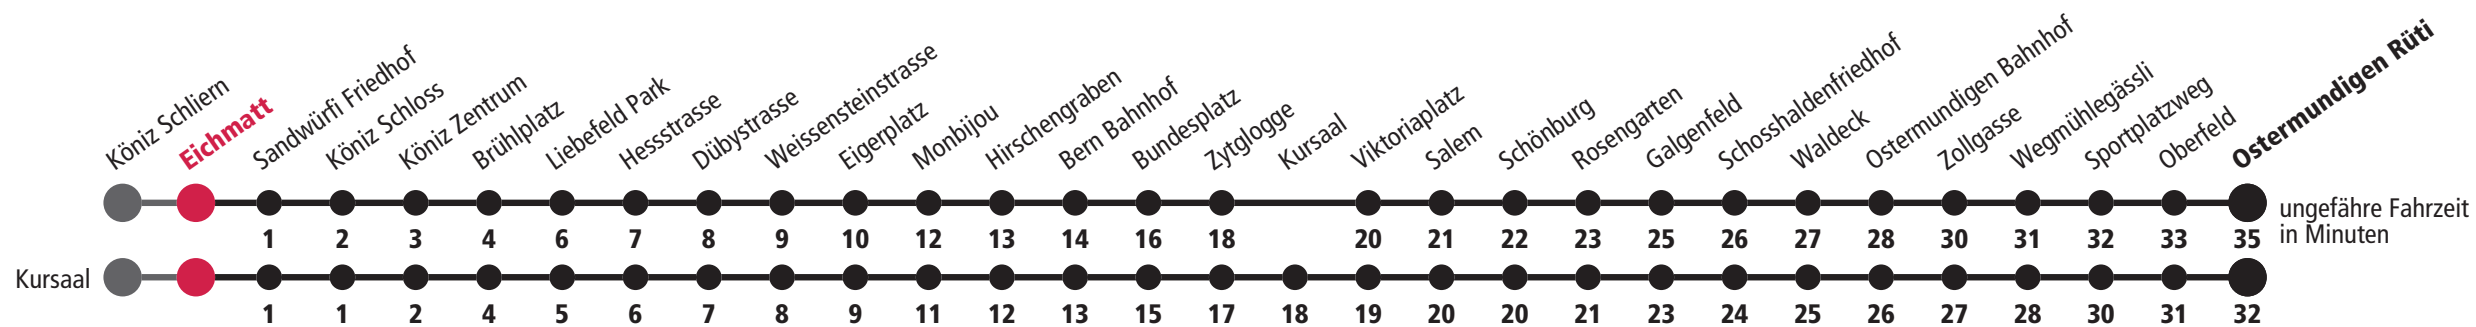

Eichmatt ▶▶ Ostermundigen Rütli

Gültig vom 11.12.2022 bis 09.12.2023

Feiertage: 1. und 2. Januar, Karfreitag, Ostermontag, Auffahrt, Pfingstmontag, 1. August, 25. und 26. Dezember.

	Montag–Freitag exkl. Ferien	Samstag	Sonn- und Feiertag	Ferienfahrplan Montag–Freitag 27.12.22–6.1.23 / 19.5.23 / 10.7.–11.8.23 / 25.9.–13.10.23	
5h	33 40 48 58	34 49	34₁ 57₁	33 40 48 58	5h
6h	06 12 18 23 28 31 36 41 46 51 56	01 11 21 31 41 50 57	12₁ 27₁ 42₁ 57₁	06 12 18 24 30 34 40 46 52 58	6h
7h	01 06 11 16 21 26 31 36 41 46 51 56	05 12 20 27 34 41 49 56	12₁ 27₁ 42₁ 57₁	04 10 16 22 28 34 40 46 52 58	7h
8h	01 06 11 16 21 26 31 37 42 47 52 57	04 11 19 26 34 41 49 54	12₁ 26₁ 41₁ 56₁	04 10 16 22 28 34 41 47 53 59	8h
9h	02 07 12 17 22 27 32 37 42 47 52 57	00 06 12 18 24 30 36 42 48 54	06₁ 16₁ 26₁ 36₁ 46₁ 56₁	05 11 17 23 29 35 41 47 53 59	9h
10h	02 07 12 17 22 27 32 37 42 47 52 57	00 06 12 18 24 30 36 42 48 54	06₁ 16₁ 26₁ 36₁ 46₁ 56₁	05 11 17 23 29 35 41 47 53 59	10h
11h	02 07 12 17 22 27 32 37 42 47 52 57	00 06 12 18 24 30 36 42 48 54	06₁ 16₁ 26₁ 36₁ 46₁ 56₁	05 11 17 23 29 35 41 47 53 59	11h
12h	02 07 12 17 22 27 32 37 42 47 52 57	00 06 12 18 24 30 36 42 48 54 59	06₁ 16₁ 26₁ 36₁ 46₁ 56₁	05 11 17 23 29 35 41 47 53 59	12h
13h	02 07 12 17 22 27 32 37 42 47 52 57	04 09 14 19 24 29 34 39 44 49 54 59	06₁ 16₁ 26₁ 36₁ 43₁ 49₁ 55₁	05 11 17 23 29 35 41 47 53 59	13h
14h	02 07 12 17 22 27 32 37 42 47 52 56	04 09 14 19 24 29 34 39 44 49 54 59	01₁ 07₁ 13₁ 19₁ 25₁ 31₁ 37₁ 43₁ 49₁ 55₁	05 11 17 23 29 35 41 47 53 59	14h
15h	00 04 09 14 19 24 29 34 39 44 49 54 59	04 09 14 19 24 29 33 37 41 45 49 53 57	01₁ 07₁ 13₁ 19₁ 25₁ 31₁ 37₁ 43₁ 49₁ 55₁	05 11 17 23 29 35 41 47 53 59	15h
16h	03 08 13 18 23 28 33 38 43 48 53 58	01 05 09 13 17 21 25 29 33 37 41 45 50 54 58	01₁ 07₁ 13₁ 19₁ 25₁ 31₁ 37₁ 43₁ 49₁ 55₁	04 10 16 22 28 34 40 46 52 58	16h
17h	03 08 13 18 23 28 33 38 43 48 53 59	02 06 10 14 18 22 26 30 35 40 45 50 55	01₁ 07₁ 13₁ 19₁ 25₁ 31₁ 37₁ 43₁ 49₁ 55₁	04 10 16 22 28 34 40 46 52 59	17h
18h	04 09 14 19 24 29 34 39 44 49 54 59	01 07 13 19 26 33 41 48 56	01₁ 07₁ 13₁ 19₁ 26₁ 33₁ 41₁ 48₁ 56₁	05 11 17 23 29 35 41 47 53 59	18h
19h	04 10 16 22 29 37 46₁ 56₁	06 16 26 36 46₁ 56₁	06₁ 16₁ 26₁ 36₁ 46₁ 57₁	05 11 17 23 30 37 46₁ 56₁	19h
20h	06₁ 16₁ 26₁ 36₁ 46₁ 56₁	06₁ 17₁ 27₁ 37₁ 47₁ 57₁	07₁ 17₁ 27₁ 37₁ 47₁ 57₁	06₁ 16₁ 26₁ 36₁ 46₁ 56₁	20h
21h	06₁ 16₁ 26₁ 36₁ 46₁ 56₁	07₁ 17₁ 27₁ 37₁ 47₁ 57₁	07₁ 17₁ 27₁ 37₁ 47₁ 57₁	06₁ 16₁ 26₁ 36₁ 46₁ 56₁	21h
22h	07₁ 17₁ 27₁ 39₁ 54₁	07₁ 17₁ 27₁ 39₁ 54₁	08₁ 18₁ 28₁ 40₁ 55₁	07₁ 17₁ 27₁ 39₁ 54₁	22h
23h	09₁ 24₁ 39₁^F 41₁^M 54₁^F	09₁ 24₁ 39₁ 54₁	10₁ 25₁ 42₁	09₁ 24₁ 39₁^F 41₁^M 54₁^F	23h
0h	00₁^M 09₁^F 12₁^M 24₁^F 32₁^M 41₁^F 49₁^F 57₁^F	09₁ 24₁ 41₁ 49₁ 57₁	01₁ 11₁ 31₁	00₁^M 09₁^F 12₁^M 24₁^F 32₁^M 41₁^F 49₁^F 57₁^F	0h

1 bedient Kursaal   × fährt bis Eigerplatz   ▼ fährt bis Bern Bahnhof   F Nächte Freitag auf Samstag   M Nächte Montag – Donnerstag

Für Anschlüsse und Einhaltung der Abfahrtszeiten besteht keine Gewähr.

Infos zur Mobilität in der Stadt und Region Bern

Kundendienst-Hotline: 031 321 88 44
Webseite: bernmobil.ch

Persönliche Beratung und Verkauf:
BERNMOBIL Info & Tickets, Bubenbergplatz 5, Bern

Aktuelle Infos zur Haltestelle und Verkehrsmeldungen

QR-Code scannen und Ihre nächsten Abfahrten in Echtzeit sehen

📲 öV Plus App: Fahrplan und Tickets schweizweit

🐦 twitter.com/bernmobil