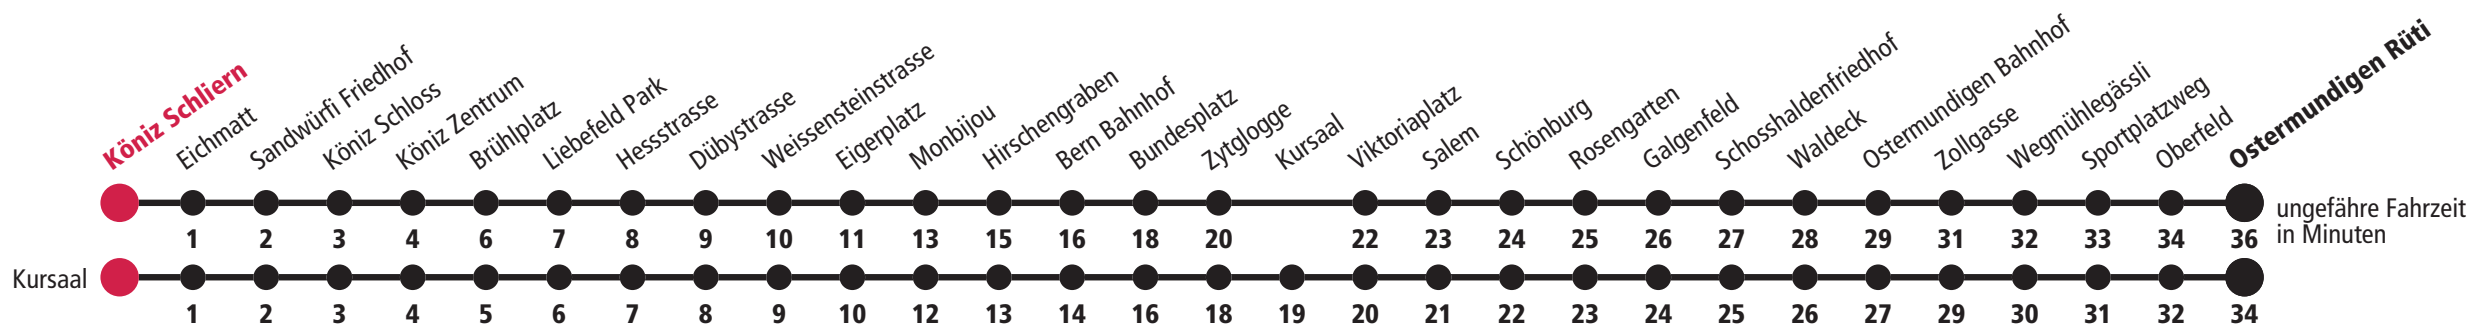

Köniz Schliern ▶▶▶ Ostermundigen Rütli

Gültig vom 11.12.2022 bis 09.12.2023

Feiertage: 1. und 2. Januar, Karfreitag, Ostermontag, Auffahrt, Pfingstmontag, 1. August, 25. und 26. Dezember.

	Montag–Freitag exkl. Ferien	Samstag	Sonn- und Feiertag	Ferienfahrplan Montag–Freitag 27.12.22–6.1.23 / 19.5.23 / 10.7.–11.8.23 / 25.9.–13.10.23	
5h	32 39 47 57	33 48	33₁ 56₁	32 39 47 57	5h
6h	05 11 17 22 27 29 34 39 44 49 54 59	00 10 20 30 40 49 56	11₁ 26₁ 41₁ 56₁	05 11 17 23 29 32 38 44 50 56	6h
7h	04 09 14 19 24 29 34 39 44 49 54 59	04 11 19 26 33 40 48 55	11₁ 26₁ 41₁ 56₁	02 08 14 20 26 32 38 44 50 56	7h
8h	04 09 14 19 24 29 36 41 46 51 56	03 10 18 25 33 40 48 53 59	11₁ 25₁ 40₁ 55₁	02 08 14 20 26 32 40 46 52 58	8h
9h	01 06 11 16 21 26 31 36 41 46 51 56	05 11 17 23 29 35 41 47 53 59	05₁ 15₁ 25₁ 35₁ 45₁ 55₁	04 10 16 22 28 34 40 46 52 58	9h
10h	01 06 11 16 21 26 31 36 41 46 51 56	05 11 17 23 29 35 41 47 53 59	05₁ 15₁ 25₁ 35₁ 45₁ 55₁	04 10 16 22 28 34 40 46 52 58	10h
11h	01 06 11 16 21 26 31 36 41 46 51 56	05 11 17 23 29 35 41 47 53 59	05₁ 15₁ 25₁ 35₁ 45₁ 55₁	04 10 16 22 28 34 40 46 52 58	11h
12h	01 06 11 16 21 26 31 36 41 46 51 56	05 11 17 23 29 35 41 47 53 58	05₁ 15₁ 25₁ 35₁ 45₁ 55₁	04 10 16 22 28 34 40 46 52 58	12h
13h	01 06 11 16 21 26 31 36 41 46 51 56	03 08 13 18 23 28 33 38 43 48 53 58	05₁ 15₁ 25₁ 35₁ 42₁ 48₁ 54₁	04 10 16 22 28 34 40 46 52 58	13h
14h	01 06 11 16 21 26 31 36 41 46 51 55 59	03 08 13 18 23 28 33 38 43 48 53 58	00₁ 06₁ 12₁ 18₁ 24₁ 30₁ 36₁ 42₁ 48₁ 54₁	04 10 16 22 28 34 40 46 52 58	14h
15h	03 08 13 18 23 28 33 38 43 47 52 57	03 08 13 18 23 28 32 36 40 44 48 52 56	00₁ 06₁ 12₁ 18₁ 24₁ 30₁ 36₁ 42₁ 48₁ 54₁	04 10 16 22 28 34 40 46 52 58	15h
16h	02 07 12 17 22 27 32 37 42 47 52 57	00 04 08 12 16 20 24 28 32 36 40 44 49 53 57	00₁ 06₁ 12₁ 18₁ 24₁ 30₁ 36₁ 42₁ 48₁ 54₁	03 09 15 21 27 33 39 45 51 57	16h
17h	02 07 12 17 22 27 32 37 42 47 52 58	01 05 09 13 17 21 25 29 34 39 44 49 54	00₁ 06₁ 12₁ 18₁ 24₁ 30₁ 36₁ 42₁ 48₁ 54₁	03 09 15 21 27 33 39 45 51 58	17h
18h	03 08 13 18 23 28 33 38 43 48 53 58	00 06 12 18 25 32 40 47 55	00₁ 06₁ 12₁ 18₁ 25₁ 32₁ 40₁ 47₁ 55₁	04 10 16 22 28 34 40 46 52 58	18h
19h	03 09 15 21 28 36 45₁ 55₁	05 15 25 35 45₁ 55₁	05₁ 15₁ 25₁ 35₁ 45₁ 56₁	04 10 16 22 29 36 45₁ 55₁	19h
20h	05₁ 15₁ 25₁ 35₁ 45₁ 55₁	05₁ 16₁ 26₁ 36₁ 46₁ 56₁	06₁ 16₁ 26₁ 36₁ 46₁ 56₁	05₁ 15₁ 25₁ 35₁ 45₁ 55₁	20h
21h	05₁ 15₁ 25₁ 35₁ 45₁ 55₁	06₁ 16₁ 26₁ 36₁ 46₁ 56₁	06₁ 16₁ 26₁ 36₁ 46₁ 56₁	05₁ 15₁ 25₁ 35₁ 45₁ 55₁	21h
22h	06₁ 16₁ 26₁ 38₁ 53₁	06₁ 16₁ 26₁ 38₁ 53₁	07₁ 17₁ 27₁ 39₁ 54₁	06₁ 16₁ 26₁ 38₁ 53₁	22h
23h	08₁ 23₁ 38₁^F 40₁^M 53₁^F 59₁^M	08₁ 23₁ 38₁ 53₁	09₁ 24₁ 41₁ 59₁	08₁ 23₁ 38₁^F 40₁^M 53₁^F 59₁^M	23h
0h	08₁^F 11₁^M 23₁^F 31₁^M 40₁^F 48₁^F 56₁^F	08₁ 23₁ 40₁ 48₁ 56₁	10₁ 30₁	08₁^F 11₁^M 23₁^F 31₁^M 40₁^F 48₁^F 56₁^F	0h

1 bedient Kursaal   × fährt bis Eigerplatz   ▼ fährt bis Bern Bahnhof   F Nächte Freitag auf Samstag   M Nächte Montag – Donnerstag

Für Anschlüsse und Einhaltung der Abfahrtszeiten besteht keine Gewähr.

Infos zur Mobilität in der Stadt und Region Bern

Kundendienst-Hotline: 031 321 88 44   Persönliche Beratung und Verkauf:
Webseite: bernmobil.ch   BERNMOBIL Info & Tickets, Bubenbergplatz 5, Bern

Aktuelle Infos zur Haltestelle und Verkehrsmeldungen

QR-Code scannen und Ihre nächsten Abfahrten in Echtzeit sehen
➔ öV Plus App: Fahrplan und Tickets schweizweit
➔ twitter.com/bernmobil