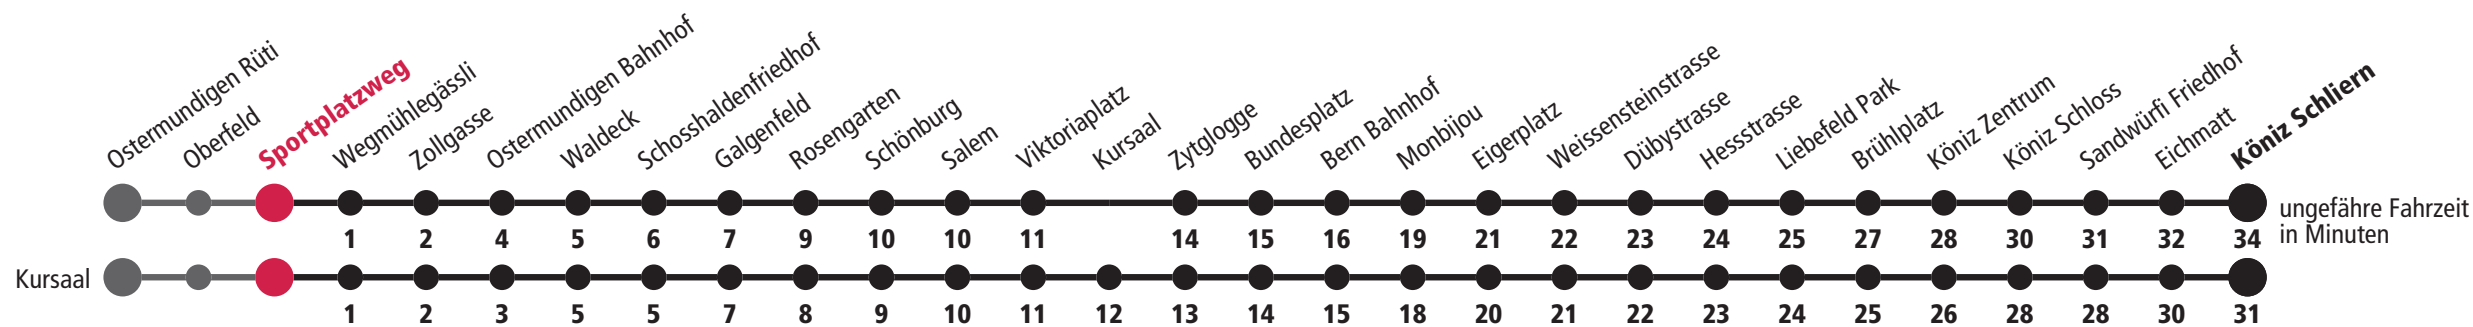

Sportplatzweg ▶▶▶ Köniz Schliern

Gültig vom 11.12.2022 bis 09.12.2023

Feiertage: 1. und 2. Januar, Karfreitag, Ostermontag, Auffahrt, Pfingstmontag, 1. August, 25. und 26. Dezember.

	Montag–Freitag exkl. Ferien	Samstag	Sonn- und Feiertag	Ferienfahrplan Montag–Freitag 27.12.22–6.1.23 / 19.5.23 / 10.7.–11.8.23 / 25.9.–13.10.23	
5h	31 38 46 58	32 47 59	32₁ 52₁	31 38 46 58	5h
6h	06 14 20 25 30 33 38 43 48 53 58	09 19 29 38 45 53	07₁ 22₁ 37₁ 52₁	06 14 20 26 31 35 41 47 53 59	6h
7h	03 08 13 18 23 28 33 38 43 48 53 58	00 08 15 23 30 37 44 52 59	07₁ 22₁ 37₁ 52₁	05 11 17 23 29 35 41 47 53 59	7h
8h	03 08 13 16_x 18 23 29 34 39 44 49 54 59	07 14 22 29 37 44 51 58	07₁ 22₁ 36₁ 47₁ 57₁	05 11 17 23 30 36 42 48 54	8h
9h	04 09 14 19 24 29 34 39 44 49 54 59	05 11 17 23 29 35 41 47 53 59	07₁ 17₁ 27₁ 37₁ 47₁ 57₁	00 06 12 18 24 30 36 42 48 54	9h
10h	04 09 14 19 24 29 34 39 44 49 54 59	05 11 17 23 29 35 41 47 53 59	07₁ 17₁ 27₁ 37₁ 47₁ 57₁	00 06 12 18 24 30 36 42 48 54	10h
11h	04 09 14 19 24 29 34 39 44 49 54 59	05 11 17 23 29 35 41 47 53 59	07₁ 17₁ 27₁ 37₁ 47₁ 57₁	00 06 12 18 24 30 36 42 48 54	11h
12h	04 09 14 19 24 29 34 39 44 49 54 59	05 11 17 23 29 35 41 47 53 59	07₁ 17₁ 27₁ 37₁ 47₁ 57₁	00 06 12 18 24 30 36 42 48 54	12h
13h	04 09 14 19 24 29 34 39 44 49 54 59	04 09 14 19 24 29 34 39 44 49 54 59	07₁ 17₁ 27₁ 35₁ 42₁ 48₁ 54₁	00 06 12 18 24 30 36 42 48 54	13h
14h	04 09 14 19 24 29 34 39 44 49 54 59	04 09 14 19 24 29 34 39 44 49 54 59	00₁ 06₁ 12₁ 18₁ 24₁ 30₁ 36₁ 42₁ 48₁ 54₁	00 06 12 18 24 30 36 42 48 54	14h
15h	04 09 14 19 24 29 34 39 44 49 54 59	04 09 14 19 24 29 34 39 44 49 54 59	00₁ 06₁ 12₁ 18₁ 24₁ 30₁ 36₁ 42₁ 48₁ 54₁	00 06 12 18 24 30 36 42 48 53 59	15h
16h	03 08 13 18 23 28 33 38 43 48 53 58	04 08 12 16 20 24 28 32 36 40 45 49 53 57	00₁ 06₁ 12₁ 18₁ 24₁ 30₁ 36₁ 42₁ 48₁ 54₁	04 10 16 22 28 34 40 46 52 58	16h
17h	03 08 13 18 23 28 33 38 43 48 53 58	01 05 10 15 17_x 20 25 30 32_x 36 42 44_x 48 54 56_x	00₁ 06₁ 12₁ 18₁ 24₁ 30₁ 36₁ 42₁ 48₁ 54₁	04 10 16 22 28 34 40 46 52 58	17h
18h	04 09 14 19 24 29 34 40 46 50_x 52 58	00 05 07_x 11 17 23 27_x 30 38 43_x 47 57	00₁ 07₁ 14₁ 19₁^x 22₁ 30₁ 38₁ 43₁^x 47₁ 57₁	05 11 17 23 29 35 41 44_x 47 53 59	18h
19h	00_x 05 11 17 23 26_x 30 37 41_x 47 51₁^x 57₁	02_x 07 17 22_x 27 37 47 57₁	02₁^x 07₁ 17₁ 22₁^x 27₁ 37₁ 47₁ 57₁	06 12 18 24 30 38 47 51₁^x 57₁	19h
20h	01₁^x 07₁ 17₁ 27₁ 37₁ 47₁ 57₁	07₁ 17₁ 27₁ 37₁ 47₁ 57₁	08₁ 18₁ 28₁ 38₁ 48₁ 58₁	00₁^x 07₁ 17₁ 27₁ 37₁ 47₁ 57₁	20h
21h	07₁ 17₁ 27₁ 37₁ 47₁ 57₁	07₁ 17₁ 27₁ 37₁ 47₁ 57₁	08₁ 18₁ 28₁ 38₁ 48₁ 58₁	07₁ 17₁ 27₁ 37₁ 47₁ 57₁	21h
22h	08₁ 18₁ 28₁ 38₁ 45₁^x 52₁ 59₁^x	07₁ 17₁ 27₁ 37₁ 51₁ 58₁^x	09₁ 19₁ 29₁ 39₁ 53₁	08₁ 18₁ 28₁ 38₁ 45₁^x 52₁ 59₁^x	22h
23h	07₁ 22₁ 37₁^F 39₁^M 52₁^F 58₁^M	06₁ 21₁ 37₁ 52₁	00₁^x 08₁ 23₁ 40₁ 59₁	07₁ 22₁ 37₁^F 39₁^M 52₁^F 58₁^M	23h

1 bedient Kursaal   x fährt bis Bern Bahnhof   F Nächte Freitag auf Samstag   M Nächte Montag – Donnerstag

Für Anschlüsse und Einhaltung der Abfahrtszeiten besteht keine Gewähr.

Infos zur Mobilität in der Stadt und Region Bern

Kundendienst-Hotline: 031 321 88 44
Webseite: bernmobil.ch

Persönliche Beratung und Verkauf:
BERNMOBIL Info & Tickets, Bubenbergplatz 5, Bern

Aktuelle Infos zur Haltestelle und Verkehrsmeldungen

QR-Code scannen und Ihre nächsten Abfahrten in Echtzeit sehen