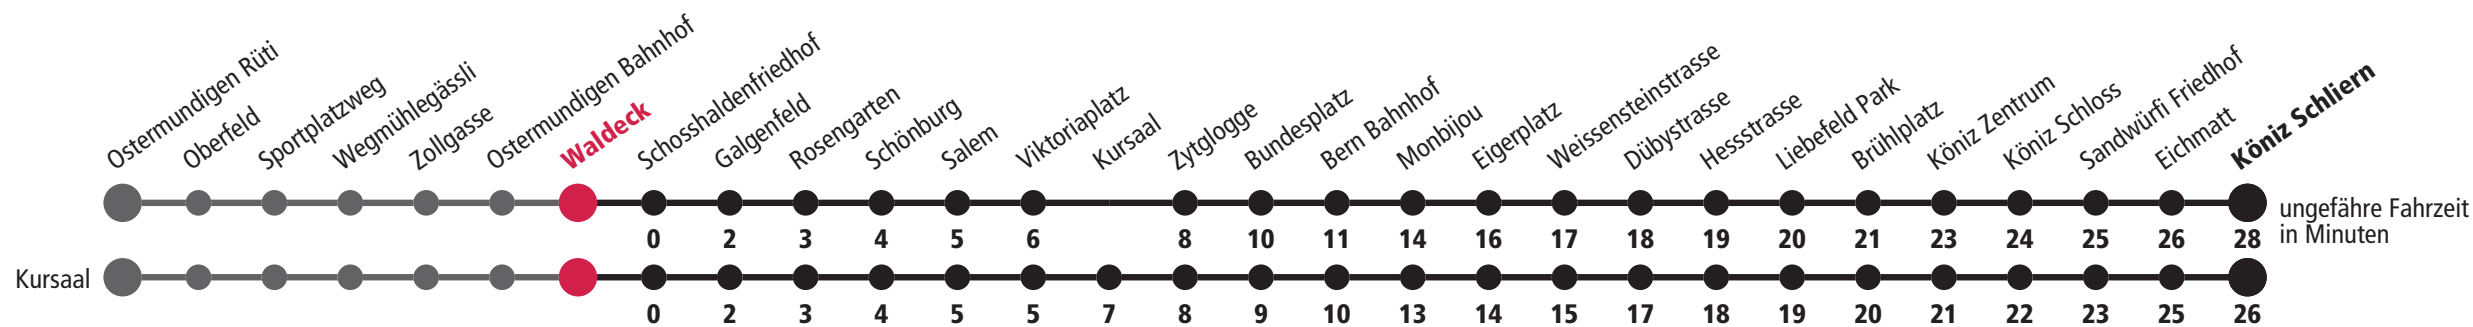

Waldeck >>> Köniz Schliern

Gültig vom 11.12.2022 bis 09.12.2023

Feiertage: 1. und 2. Januar, Karfreitag, Ostermontag, Auffahrt, Pfingstmontag, 1. August, 25. und 26. Dezember.

	Montag–Freitag exkl. Ferien	Samstag	Sonn- und Feiertag	Ferienfahrplan Montag–Freitag 27.12.22–6.1.23 / 19.5.23 / 10.7.–11.8.23 / 25.9.–13.10.23	
5h	37 44 52	37 52	37₁ 57₁	37 44 52	5h
6h	04 12 20 26 31 36 39 42_▼ 44 47_▼ 49 52_▼ 54 57_▼ 59	04 14 24 34 43 50 58	12₁ 27₁ 42₁ 57₁	04 12 20 26 32 37 41 47 53 56_▼ 59	6h
7h	02_▼ 04 07_▼ 09 12_▼ 14 17_▼ 19 22_▼ 24 27_▼ 29 32_▼ 34 37_▼ 39 42_▼ 44 47_▼ 49 52_▼ 54 57_▼ 59	05 13 20 28 35 43 50 58	12₁ 27₁ 42₁ 57₁	02_▼ 05 08_▼ 11 14_▼ 17 20_▼ 23 26_▼ 29 32_▼ 35 38_▼ 41 44_▼ 47 50_▼ 53 56_▼ 59	7h
8h	02_▼ 04 07_▼ 09 12_× 14 17_× 19 20_× 22_× 24 26_× 29 31_× 35 40 45 50 55	05 13 20 28 35 43 50 57	12₁ 27₁ 41₁ 52₁	02_▼ 05 08_× 11 14_× 17 20_× 23 26_× 29 32_× 36 42 48 54	8h
9h	00 05 10 15 20 25 30 35 40 45 50 55	04 11 17 23 29 35 41 47 53 59	02₁ 12₁ 22₁ 32₁ 42₁ 52₁	00 06 12 18 24 30 36 42 48 54	9h
10h	00 05 10 15 20 25 30 35 40 45 50 55	05 11 17 23 29 35 41 47 53 59	02₁ 12₁ 22₁ 32₁ 42₁ 52₁	00 06 12 18 24 30 36 42 48 54	10h
11h	00 05 10 15 20 25 30 35 40 45 50 55	05 11 17 23 29 35 41 47 53 59	02₁ 12₁ 22₁ 32₁ 42₁ 52₁	00 06 12 18 24 30 36 42 48 54	11h
12h	00 05 10 15 20 25 30 35 40 45 50 55	05 11 17 23 29 35 41 47 53 59	02₁ 12₁ 22₁ 32₁ 42₁ 52₁	00 06 12 18 24 30 36 42 48 54	12h
13h	00 05 10 15 20 25 30 35 40 45 50 55	05 10 15 20 25 30 35 40 45 50 55	02₁ 12₁ 22₁ 32₁ 40₁ 47₁ 53₁ 59₁	00 06 12 18 24 30 36 42 48 54	13h
14h	00 05 10 15 20 25 30 35 40 45 50 55	00 05 10 15 20 25 30 35 40 45 50 55	05₁ 11₁ 17₁ 23₁ 29₁ 35₁ 41₁ 47₁ 53₁ 59₁	00 06 12 18 24 30 36 42 48 54	14h
15h	00 05 10 15 20 25 30 35 40 45 49 54 57_▼ 59	00 05 10 15 20 25 30 35 40 45 50 55	05₁ 11₁ 17₁ 23₁ 29₁ 35₁ 41₁ 47₁ 53₁ 59₁	00 06 12 18 24 30 36 42 48 53 58	15h
16h	02_▼ 04 06_▼ 09 11_▼ 14 16_▼ 19 21_▼ 24 26_▼ 29 31_▼ 34 36_▼ 39 41_▼ 44 46_▼ 49 51_▼ 54 56_▼ 59	00 05 10 14 18 22 26 30 34 38 42 46 50 54 58	05₁ 11₁ 17₁ 23₁ 29₁ 35₁ 41₁ 47₁ 53₁ 59₁	01_▼ 04 07_▼ 10 13_▼ 16 19_▼ 22 25_▼ 28 31_▼ 34 37_▼ 40 43_▼ 46 49_▼ 52 55_▼ 58	16h
17h	01_▼ 04 06_▼ 09 11_▼ 14 16_▼ 19 21_▼ 24 26_▼ 29 31_▼ 34 36_▼ 39 41_▼ 44 46_▼ 49 51_▼ 54 56_▼ 59	02 06 10 15 20 23_× 25 30 35 38_× 41 47 50_× 53 59	05₁ 11₁ 17₁ 23₁ 29₁ 35₁ 41₁ 47₁ 53₁ 59₁	01_▼ 04 07_▼ 10 13_▼ 16 19_▼ 22 25_▼ 28 31_▼ 34 37_▼ 40 43_▼ 46 49_▼ 52 55_▼ 58	17h
18h	01_▼ 04 07_▼ 10 12_▼ 15 17_▼ 20 22_▼ 25 27_× 30 32_× 35 37_× 40 41_× 43_× 46 48_× 52 53_× 55_× 58	02_× 05 10 13_× 16 22 28 32_× 35 43 48_× 52	05₁ 12₁ 19₁ 24₁[×] 27₁ 35₁ 43₁ 48₁[×] 52₁	01_▼ 04 08_▼ 11 14_▼ 17 20_▼ 23 25_× 29 31_× 35 37_× 41 43_× 45_× 47 49_× 51_× 53 56_× 59	18h
19h	00_× 02_× 04 05_× 08_× 10 16 22 28 32_× 35 42 47_× 52 56₁[×]	02 07_× 12 22 27_× 32 42 52	02₁ 07₁[×] 12₁ 22₁ 27₁[×] 32₁ 42₁ 52₁	01_× 05 08_× 11 17 23 29 35 43 52 56₁[×]	19h
20h	02₁ 06₁[×] 12₁ 22₁ 32₁ 42₁ 52₁	02₁ 12₁ 22₁ 32₁ 42₁ 52₁	02₁ 13₁ 23₁ 33₁ 43₁ 53₁	02₁ 05₁[×] 12₁ 22₁ 32₁ 42₁ 52₁	20h

1 bedient Kursaal   × fährt bis Bern Bahnhof   ▼ fährt bis Köniz Schloss   F Nächte Freitag auf Samstag   M Nächte Montag – Donnerstag