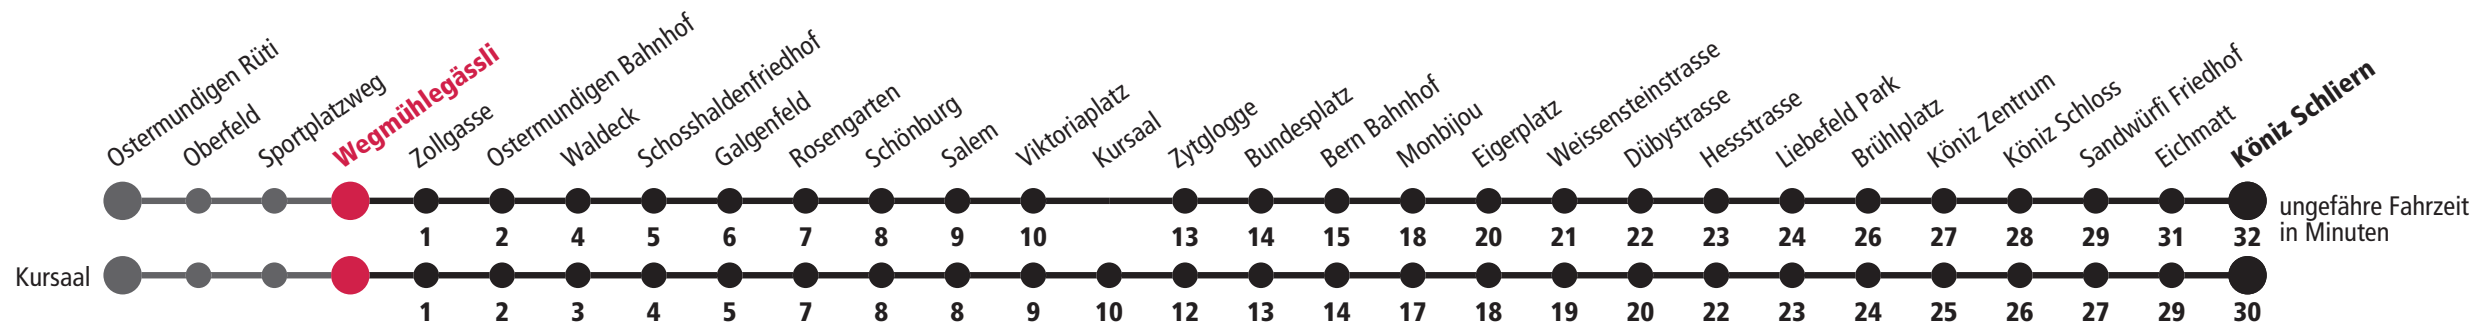

Wegmühlegässli ▶▶▶ Köniz Schlieren

Gültig vom 11.12.2022 bis 09.12.2023

Feiertage: 1. und 2. Januar, Karfreitag, Ostermontag, Auffahrt, Pfingstmontag, 1. August, 25. und 26. Dezember.

	Montag–Freitag exkl. Ferien	Samstag	Sonn- und Feiertag	Ferienfahrplan Montag–Freitag 27.12.22–6.1.23 / 19.5.23 / 10.7.–11.8.23 / 25.9.–13.10.23	
5h	33 40 48	34 49	33₁ 53₁	33 40 48	5h
6h	00 08 16 22 27 32 35 38_▼ 40 43_▼ 45 48_▼ 50 53_▼ 55 58_▼	01 11 21 31 40 47 55	08₁ 23₁ 38₁ 53₁	00 08 16 22 28 33 37 43 49 52_▼ 55 58_▼	6h
7h	00 03_▼ 05 08_▼ 10 13_▼ 15 18_▼ 20 23_▼ 25 28_▼ 30 33_▼ 35 38_▼ 40 43_▼ 45 48_▼ 50 53_▼ 55 58_▼	02 10 17 25 32 39 46 54	08₁ 23₁ 38₁ 53₁	01 04_▼ 07 10_▼ 13 16_▼ 19 22_▼ 25 28_▼ 31 34_▼ 37 40_▼ 43 46_▼ 49 52_▼ 55 58_▼	7h
8h	00 03_▼ 05 08_× 10 13_× 15 16_× 18_× 20 22_× 25 26_× 30 35 40 45 50 55	01 09 16 24 31 39 46 52 59	08₁ 23₁ 37₁ 48₁ 58₁	01 04_× 07 10_× 13 16_× 19 22_× 25 27_× 31 37 43 49 55	8h
9h	00 05 10 15 20 25 30 35 40 45 50 55	06 12 18 24 30 36 42 48 54	08₁ 18₁ 28₁ 38₁ 48₁ 58₁	01 07 13 19 25 31 37 43 49 55	9h
10h	00 05 10 15 20 25 30 35 40 45 50 55	00 06 12 18 24 30 36 42 48 54	08₁ 18₁ 28₁ 38₁ 48₁ 58₁	01 07 13 19 25 31 37 43 49 55	10h
11h	00 05 10 15 20 25 30 35 40 45 50 55	00 06 12 18 24 30 36 42 48 54	08₁ 18₁ 28₁ 38₁ 48₁ 58₁	01 07 13 19 25 31 37 43 49 55	11h
12h	00 05 10 15 20 25 30 35 40 45 50 55	00 06 12 18 24 30 36 42 48 54	08₁ 18₁ 28₁ 38₁ 48₁ 58₁	01 07 13 19 25 31 37 43 49 55	12h
13h	00 05 10 15 20 25 30 35 40 45 50 55	00 05 10 15 20 25 30 35 40 45 50 55	08₁ 18₁ 28₁ 36₁ 43₁ 49₁ 55₁	01 07 13 19 25 31 37 43 49 55	13h
14h	00 05 10 15 20 25 30 35 40 45 50 55	00 05 10 15 20 25 30 35 40 45 50 55	01₁ 07₁ 13₁ 19₁ 25₁ 31₁ 37₁ 43₁ 49₁ 55₁	01 07 13 19 25 31 37 43 49 55	14h
15h	00 05 10 15 20 25 30 35 40 45 50 52_▼ 55 57_▼	00 05 10 15 20 25 30 35 40 45 50 55	01₁ 07₁ 13₁ 19₁ 25₁ 31₁ 37₁ 43₁ 49₁ 55₁	01 07 13 19 25 31 37 43 49 54 57_▼	15h
16h	00 02_▼ 04 07_▼ 09 12_▼ 14 17_▼ 19 22_▼ 24 27_▼ 29 32_▼ 34 37_▼ 39 42_▼ 44 47_▼ 49 52_▼ 54 57_▼ 59	00 05 09 13 17 21 25 29 33 37 41 46 50 54 58	01₁ 07₁ 13₁ 19₁ 25₁ 31₁ 37₁ 43₁ 49₁ 55₁	00 02_▼ 05 08_▼ 11 14_▼ 17 20_▼ 23 26_▼ 29 32_▼ 35 38_▼ 41 44_▼ 47 50_▼ 53 56_▼ 59	16h
17h	02_▼ 04 07_▼ 09 12_▼ 14 17_▼ 19 22_▼ 24 27_▼ 29 32_▼ 34 37_▼ 39 42_▼ 44 47_▼ 49 52_▼ 54 57_▼ 59	02 06 11 16 19_× 21 26 31 34_× 37 43 46_× 49 55 58_×	01₁ 07₁ 13₁ 19₁ 25₁ 31₁ 37₁ 43₁ 49₁ 56₁	02_▼ 05 08_▼ 11 14_▼ 17 20_▼ 23 26_▼ 29 32_▼ 35 38_▼ 41 44_▼ 47 50_▼ 53 56_▼ 59	17h
18h	03_▼ 05 08_▼ 10 13_▼ 15 18_▼ 20 23_× 25 28_× 30 33_× 35 37_× 39_× 41 44_× 47 49_× 51_× 53 56_× 58_× 59	01 06 09_× 12 18 24 28_× 31 39 44_× 48 58	02₁ 09₁ 16₁ 20₁_× 24₁ 32₁ 40₁ 44₁_× 49₁ 59₁	03_▼ 06 09_▼ 12 15_▼ 18 21_× 24 27_× 30 33_× 36 39_× 41_× 42 45_× 47_× 48 52_× 54 57_×	18h
19h	01_× 04_× 06 12 18 24 28_× 31 38 43_× 48 52₁_× 58₁	03_× 08 18 23_× 28 38 48 58₁	03₁_× 09₁ 19₁ 23₁_× 29₁ 39₁ 49₁ 59₁	00 04_× 07 13 19 25 31 39 48 52₁_× 58₁	19h