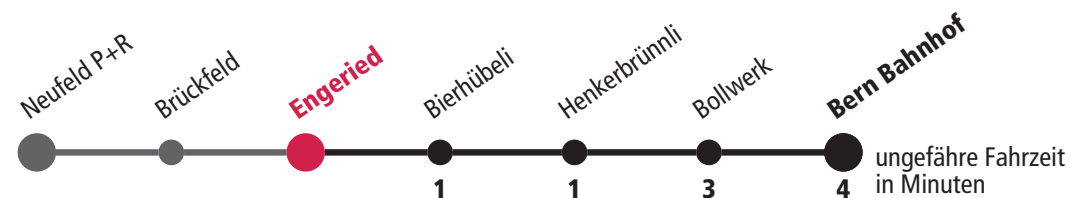

Engeried >>> Bern Bahnhof

Gültig vom 11.12.2022 bis 09.12.2023

Feiertage: 1. und 2. Januar, Karfreitag, Ostermontag, Auffahrt, Pfingstmontag, 1. August, 25. und 26. Dezember.

	Montag–Freitag								Samstag						Sonn- und Feiertag											
5 _h	44	53							44	50								44	58							5 _h
6 _h	03	13	23	33	41	49	56		00	10	20	30	40	50				13	28	43	58					6 _h
7 _h	04	11	19	26	34	41	49	56	00	10	20	30	40	50				13	28	43	58					7 _h
8 _h	04	11	19	29	34	39	49	59	00	10	20	30	40	50	59			13	28	43	58					8 _h
9 _h	09	19	29	39	49	59			09	19	29	39	49	59				10	20	30	40	50				9 _h
10 _h	09	19	29	39	49	59			09	19	29	39	49	59				00	10	20	30	40	50			10 _h
11 _h	09	19	29	39	49	59			09	19	29	39	49	59				00	10	20	30	40	50			11 _h
12 _h	09	19	29	39	49	59			09	19	29	39	49	59				00	10	20	30	40	50			12 _h
13 _h	09	19	29	39	49	59			09	19	29	39	50				00	10	20	30	40	50			13 _h	
14 _h	09	19	29	39	49	59			00	10	20	30	40	50				00	10	20	30	40	50			14 _h
15 _h	09	19	29	38	46	54			00	10	20	30	40	50				00	10	20	30	40	50			15 _h
16 _h	02	09	17	24	32	39	47	54	00	10	20	30	40	50				00	10	20	30	40	50			16 _h
17 _h	02	09	17	24	32	39	47	54	00	10	20	30	40	50				00	10	20	30	40	50			17 _h
18 _h	02	09	17	24	32	39	47	54	00	10	20	30	40	50				00	10	20	30	40	50			18 _h
19 _h	03	10	20	25	30	40	50		00	10	20	30	40	50				00	10	20	30	40	50			19 _h
20 _h	00	10	20	30	40	50			00	10	20	30	40	50				00	10	20	30	40	50			20 _h
21 _h	00	10	20	30	45				00	10	20	30	45				00	10	20	30	45				21 _h	
22 _h	00	15	30	45					00	15	30	45				00	15	30	45					22 _h		
23 _h	00	15	30	45	49 _M				00	15	30	45				00	15	30	45	49				23 _h		
0 _h	00 _F	04 _M	15 _F	21 _M	30 _F	45 _F	50 _F		00	15	30	45	50				04	21							0 _h	
1 _h	00 _F								00															1 _h		