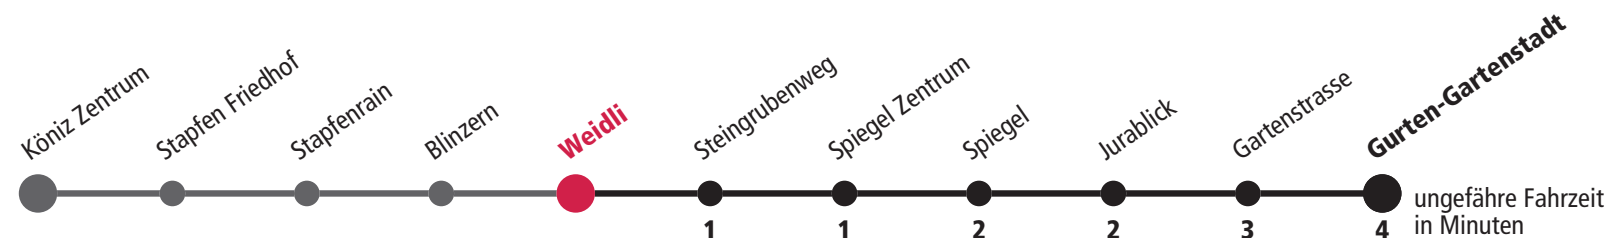

Weidli >>> Gurten-Gartenstadt

Gültig vom 11.12.2022 bis 09.12.2023

Feiertage: 1. und 2. Januar, Karfreitag, Ostermontag, Auffahrt, Pfingstmontag, 1. August, 25. und 26. Dezember.

	Montag–Freitag	Samstag	Sonn- und Feiertag	
5 _h				5 _h
6 _h	48	48		6 _h
7 _h	08 28 48	08 28 48		7 _h
8 _h	08 28 48	08 28 48		8 _h
9 _h	08 28 48	08 28 48		9 _h
10 _h	08 28 48	08 28 48		10 _h
11 _h	08 28 48	08 28 48		11 _h
12 _h	08 28 48	08 28 48		12 _h
13 _h	08 28 48	08 28 48	Sonn- und Feiertag siehe Linie 19	13 _h
14 _h	08 28 48	08 28 48		14 _h
15 _h	08 28 48	08 28 48		15 _h
16 _h	08 30 50	08 28 48		16 _h
17 _h	10 30 50	08 28 48		17 _h
18 _h	10 30 50	08 28 48		18 _h
19 _h	08 28 48	08 28 48		19 _h
20 _h	08 28 48			20 _h
21 _h	08			21 _h
22 _h				22 _h
23 _h				23 _h
0 _h				0 _h