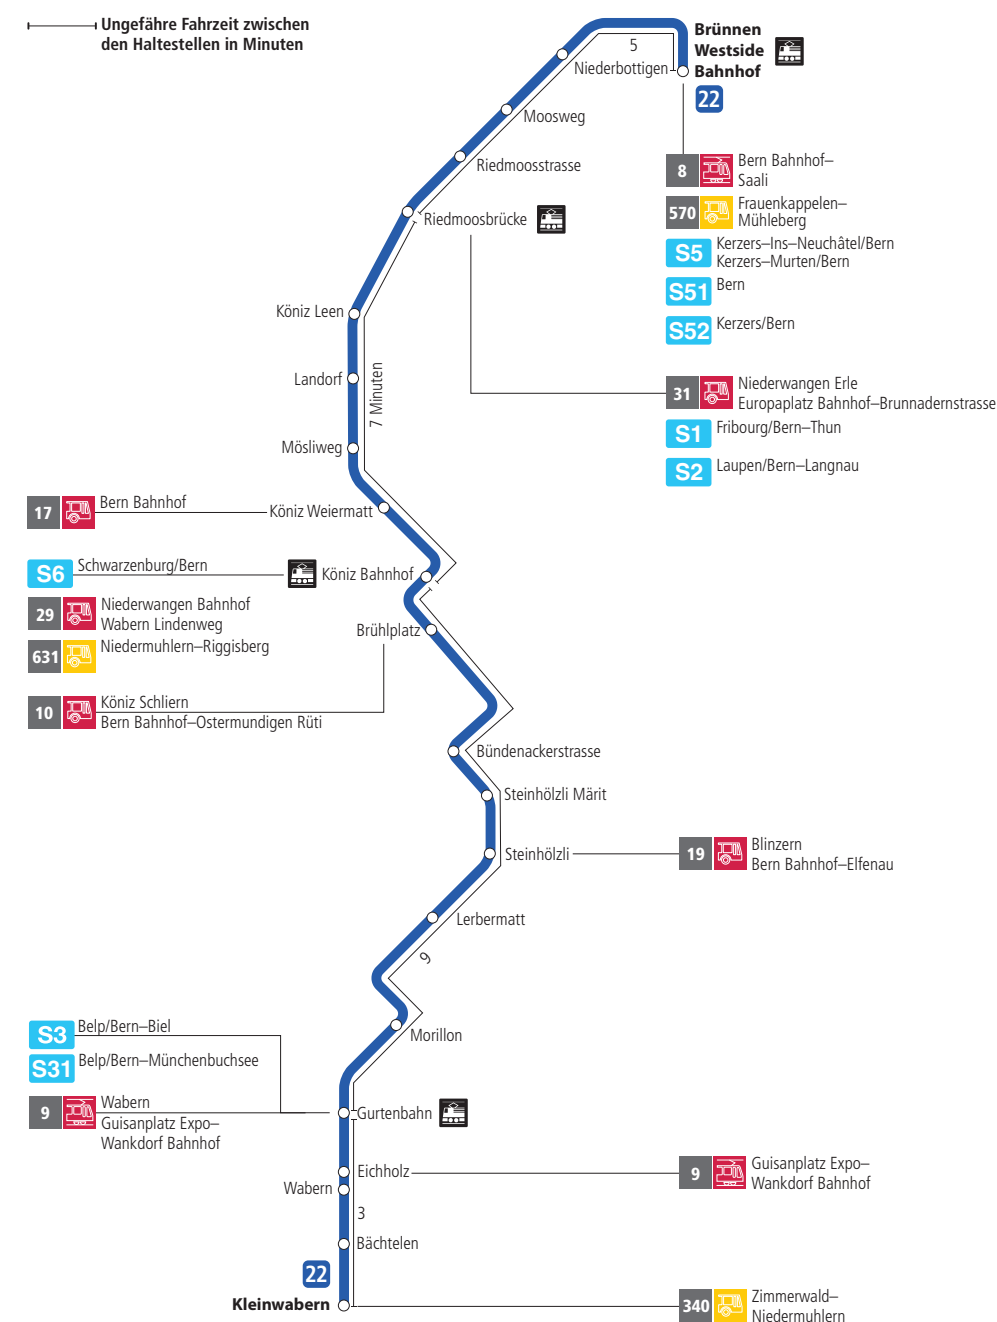

# Linie 22

Brünnen Westside Bahnhof - Kleinwabern

Kleinwabern - Brünnen Westside Bahnhof

## Abfahrten ab Steinhölzli ▶▶▶ Kleinwabern

Gültig vom 11.12.2022 bis 09.12.2023

	Montag–Freitag	Samstag	Sonn- und Feiertag
5h			
6h	16 47		
7h	17 45 <sup>x</sup> <sub>F</sub> 47 50 <sup>x</sup> <sub>F</sub>	16 46	
8h	17 47	16 46	
9h	17 47	16 47	
10h	17 47	17 47	
11h	17 47	17 47	
12h	17 47	17 47	
13h	17 47	17 47	
14h	17 47	17 47	
15h	17 47	17 47	
16h	17 48	17 47	
17h	18 48	17 47	
18h	18 47	17 47	
19h	17 47	17 47	
20h	16	16	
21h			
22h			
23h			
0h			

Alles Niederflerbusse (ohne Gewähr) &

Für Anschlüsse und Einhaltung der Abfahrtszeiten besteht keine Gewähr.

### Zeichenerklärung:

x=fährt bis Gurtenbahn

F=fährt nicht während den Schulferien 27.12.22–6.1.23 / 6.2.–10.2.23 / 11.4.–21.4.23 / 19.5.23 / 10.7.–11.8.23 / 25.9.–13.10.23