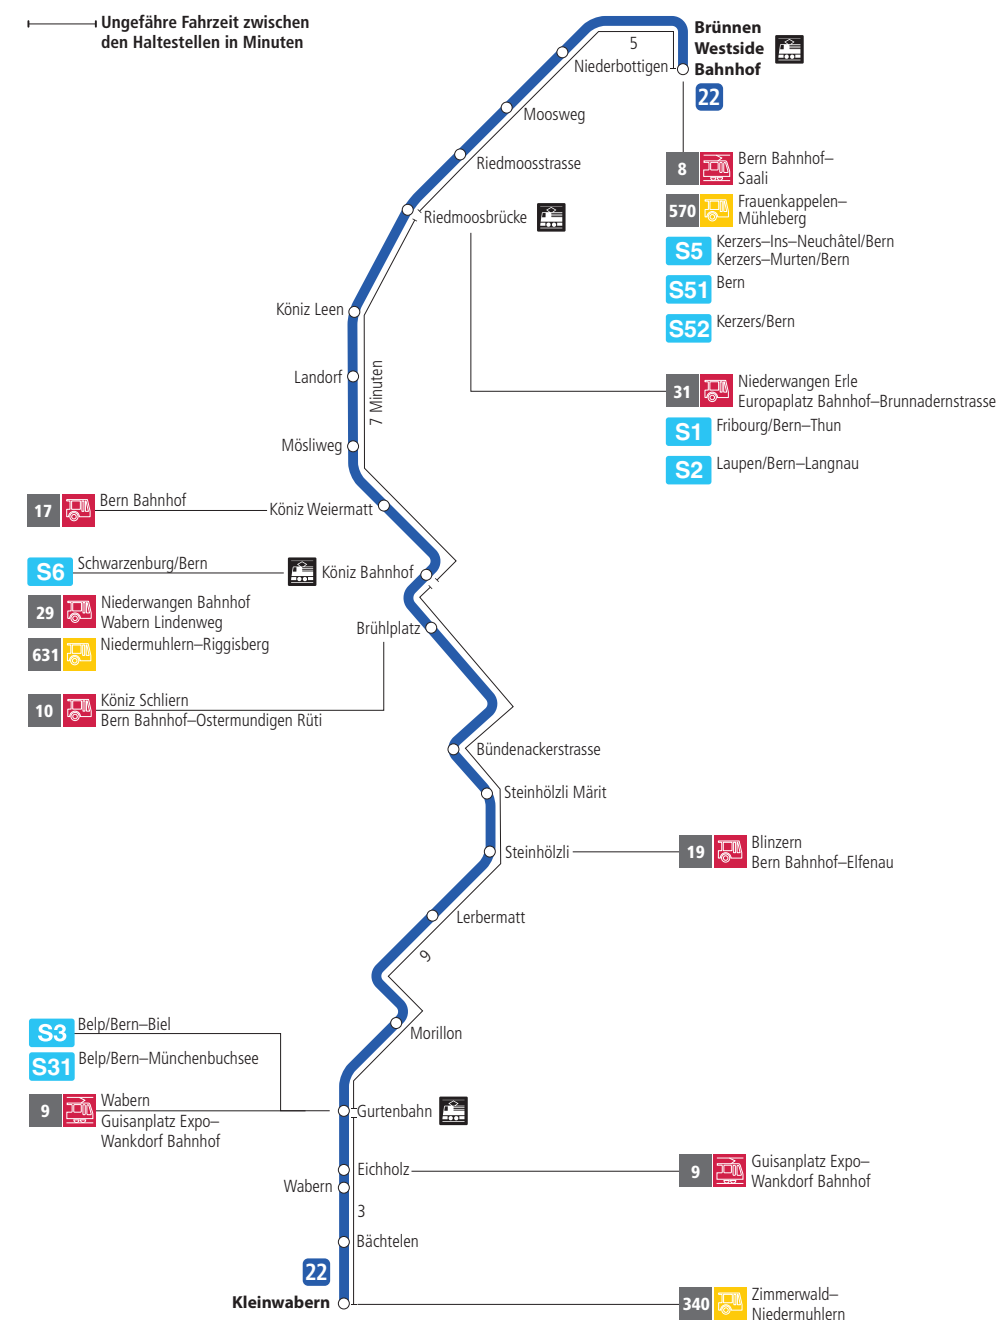

Linie 22

Brünnen Westside Bahnhof - Kleinwabern
Kleinwabern - Brünnen Westside Bahnhof

BERNMOBIL
ZUSAMMEN UNTERWEGS

Abfahrten ab Gurtenbahn ►►► Kleinwabern

Gültig vom 11.12.2022 bis 09.12.2023

	Montag–Freitag	Samstag	Sonn- und Feiertag
5h			
6h	19 51		
7h	21 51	18 48	
8h	21 51	18 48	
9h	21 51	18 51	
10h	21 51	21 51	
11h	21 51	21 51	
12h	21 51	21 51	
13h	21 51	21 51	
14h	21 51	21 51	
15h	21 51	21 51	
16h	21 51	21 51	
17h	21 51	21 51	
18h	21 51	21 50	
19h	21 51	20 50	
20h	19	19	
21h			
22h			
23h			
0h			

Alles Niederflrbusse (ohne Gewähr) &

Für Anschlüsse und Einhaltung der Abfahrtszeiten besteht keine Gewähr.

Feiertage:

1. und 2. Januar, Karfreitag, Ostermontag, Auffahrt, Pfingstmontag, 1. August, 25. und 26. Dezember.

Aktuelle Infos zur Haltestelle und Verkehrsmeldungen

QR-Code scannen und Ihre nächsten Abfahrten in Echtzeit sehen

» öV Plus App: Fahrplan und Tickets schweizweit

» twitter.com/bernmobil

Infos zur Mobilität in Stadt und Region Bern