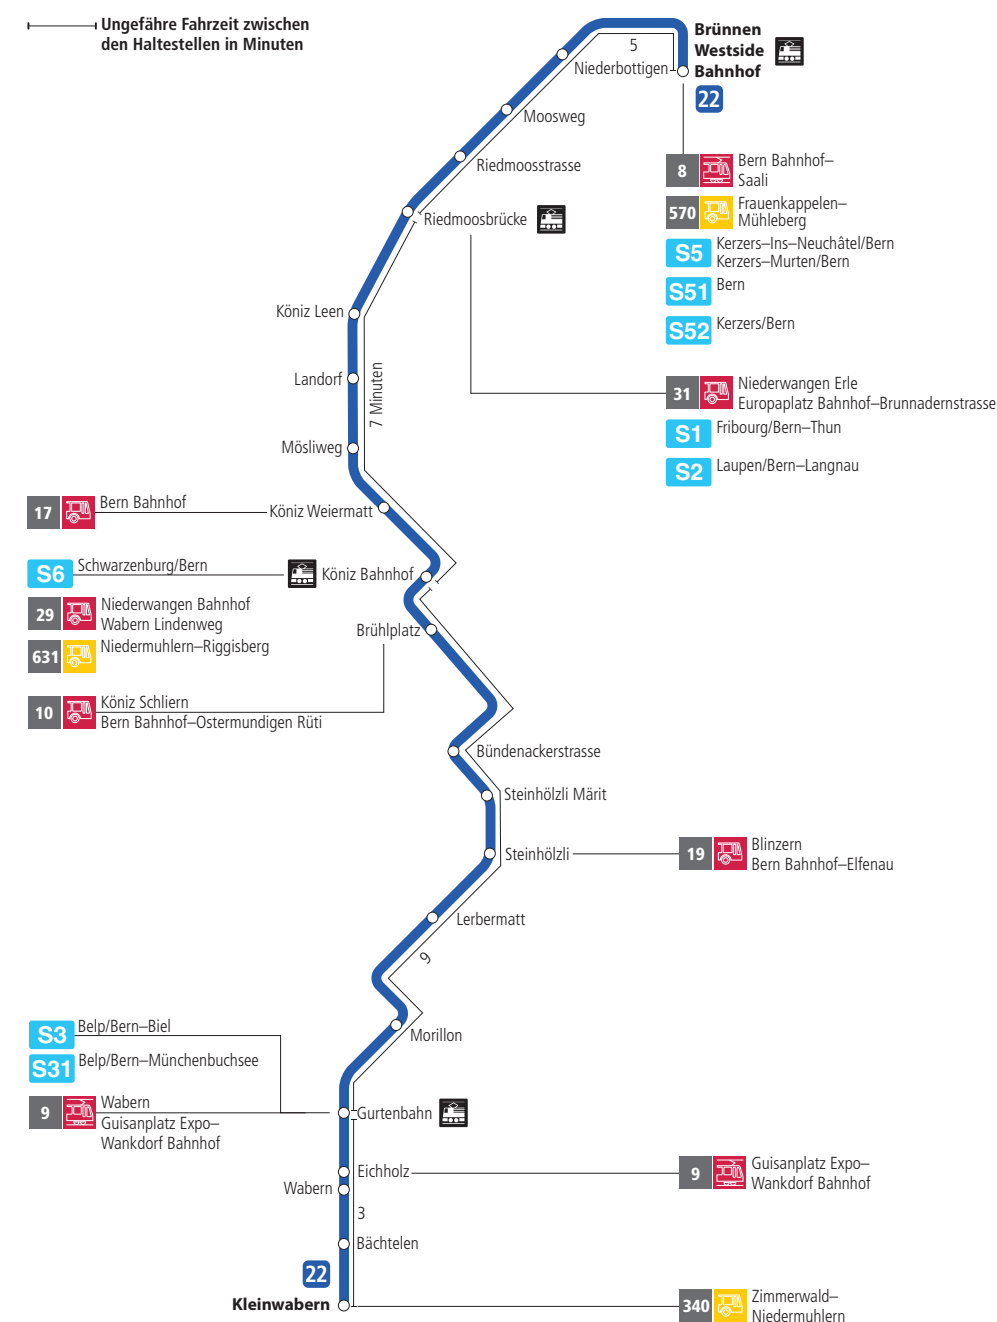

# Linie 22

Brünnen Westside Bahnhof - Kleinwabern  
Kleinwabern - Brünnen Westside Bahnhof

**BERNMOBIL**  
ZUSAMMEN UNTERWEGS

## Abfahrten ab Wabern ►►► Kleinwabern

Gültig vom 11.12.2022 bis 09.12.2023

	Montag–Freitag	Samstag	Sonn- und Feiertag
5h			
6h	20 52		
7h	22 52	20 50	
8h	22 52	20 50	
9h	22 52	20 52	
10h	22 52	22 52	
11h	22 52	22 52	
12h	22 52	22 52	
13h	22 52	22 52	
14h	22 52	22 52	
15h	22 52	22 52	
16h	22 53	22 52	
17h	23 53	22 52	
18h	23 52	22 51	
19h	22 52	21 51	
20h	20	20	
21h			
22h			
23h			
0h			

Alles Niederflrbusse (ohne Gewähr) &

Für Anschlüsse und Einhaltung der Abfahrtszeiten besteht keine Gewähr.

### Feiertage:

1. und 2. Januar, Karfreitag, Ostermontag, Auffahrt, Pfingstmontag, 1. August, 25. und 26. Dezember.