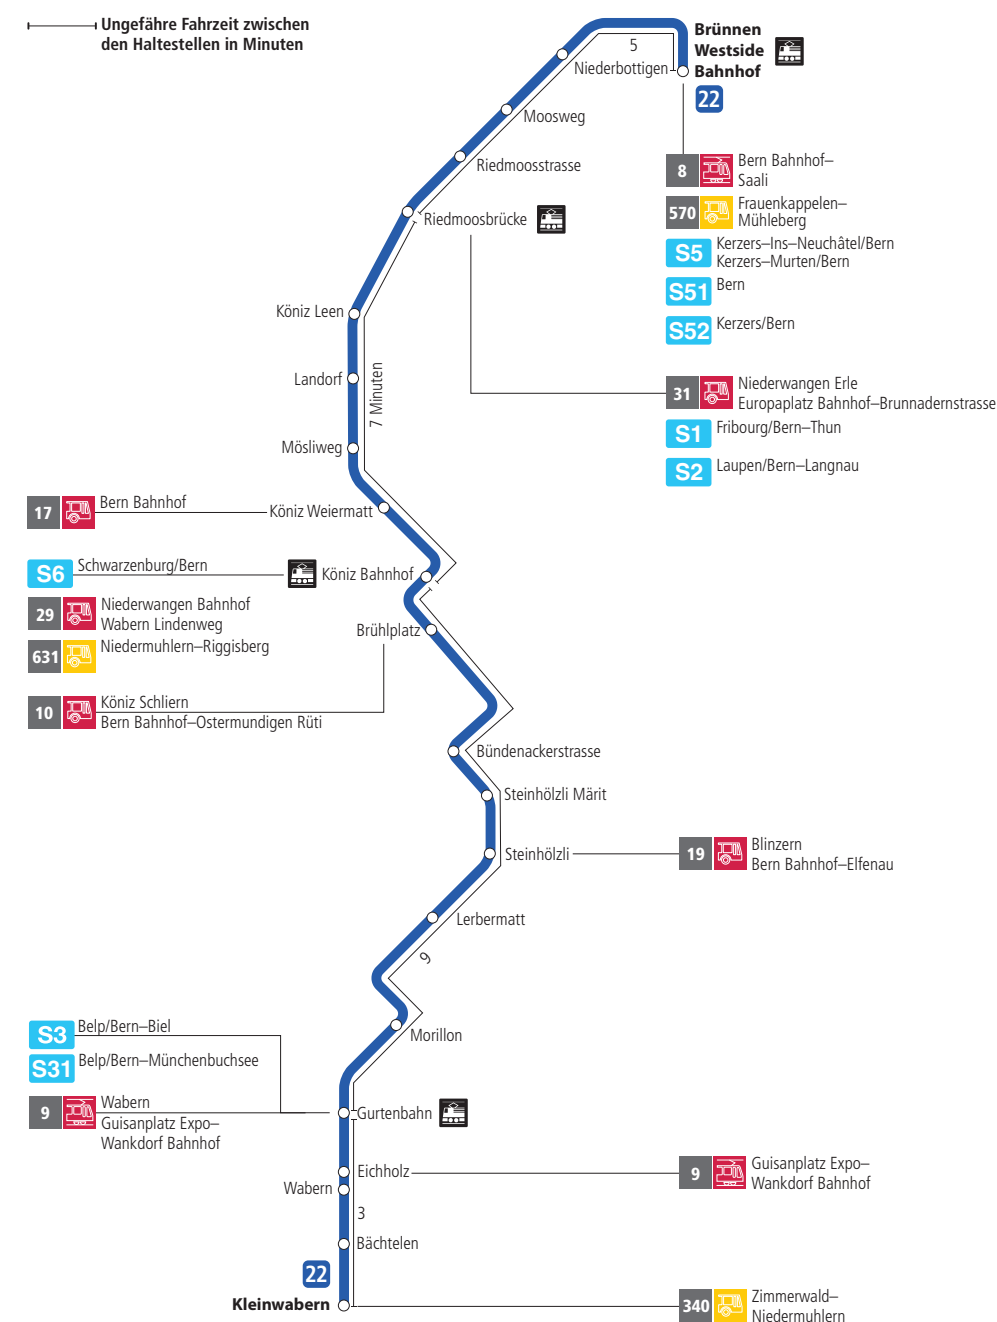

Linie 22

Brünnen Westside Bahnhof - Kleinwabern

Kleinwabern - Brünnen Westside Bahnhof

Abfahrten ab Brühlplatz ►► Kleinwabern

Gültig vom 11.12.2022 bis 09.12.2023

	Montag–Freitag	Samstag	Sonn- und Feiertag
5h			
6h	13 43		
7h	13 42 ^x _F 43 46 ^x _F	12 42	
8h	13 43	12 42	
9h	13 43	12 43	
10h	13 43	13 43	
11h	13 43	13 43	
12h	13 43	13 43	
13h	13 43	13 43	
14h	13 43	13 43	
15h	13 43	13 43	
16h	13 44	13 43	
17h	14 44	13 43	
18h	14 43	13 43	
19h	13 43	13 43	
20h	12	12	
21h			
22h			
23h			
0h			

Alles Niederflerbusse (ohne Gewähr) &

Für Anschlüsse und Einhaltung der Abfahrtszeiten besteht keine Gewähr.

Feiertage:

1. und 2. Januar, Karfreitag, Ostermontag, Auffahrt, Pfingstmontag, 1. August, 25. und 26. Dezember.

Zeichenerklärung:

x = fährt bis Gurtenbahn

F = fährt nicht während den Schulferien 27.12.22–6.1.23 / 6.2.–10.2.23 / 11.4.–21.4.23 / 19.5.23 / 10.7.–11.8.23 / 25.9.–13.10.23

Aktuelle Infos zur Haltestelle und Verkehrsmeldungen