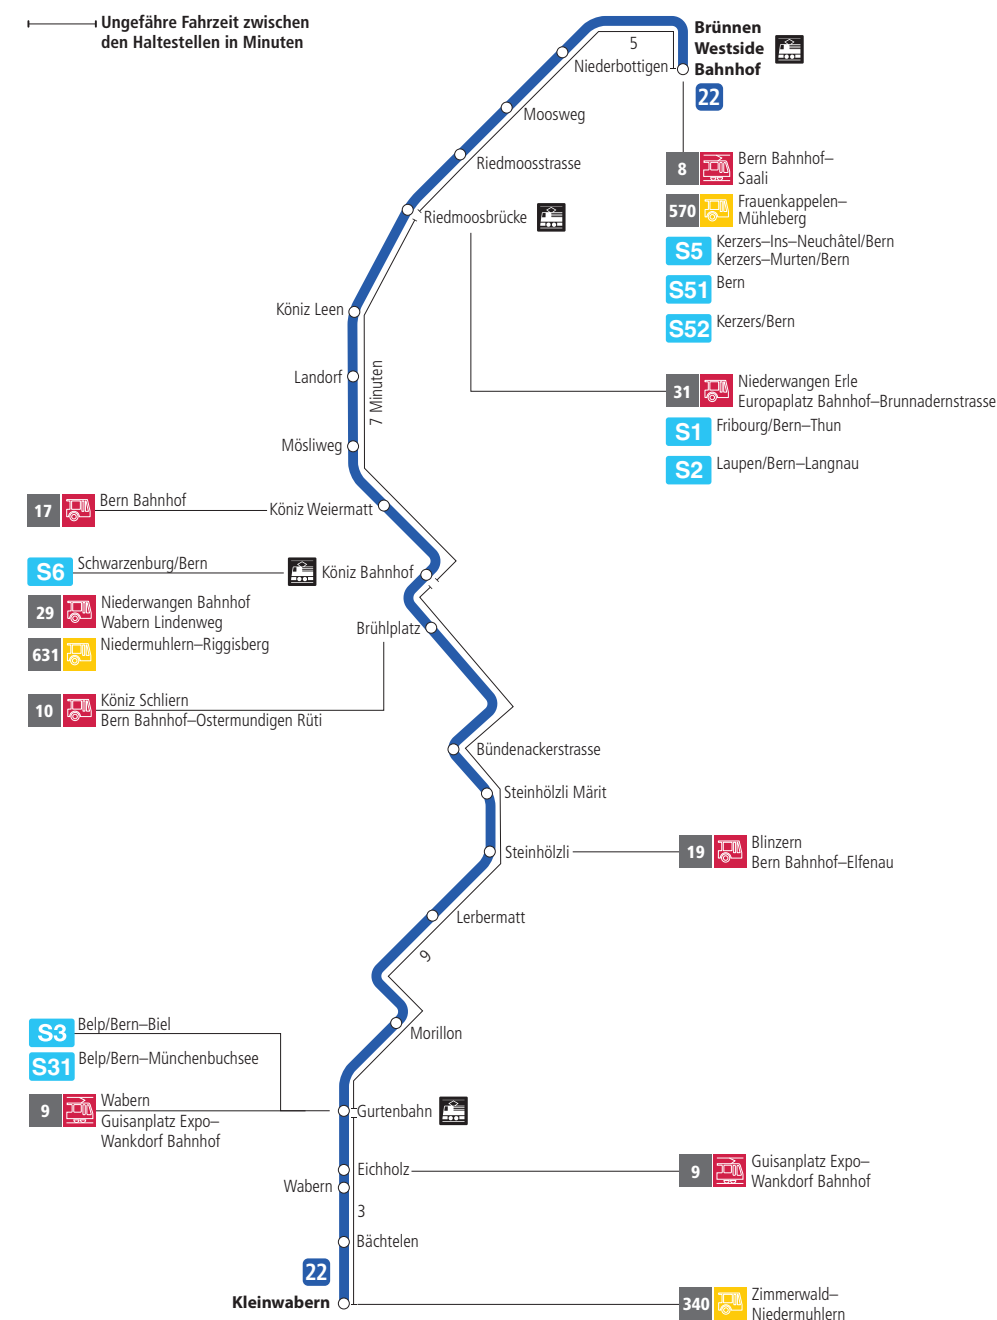

Linie 22

Brünnen Westside Bahnhof - Kleinwabern

Kleinwabern - Brünnen Westside Bahnhof

Abfahrten ab Brünnen Westside Bahnhof ►►► Kleinwabern

Gültig vom 11.12.2022 bis 09.12.2023

	Montag–Freitag	Samstag	Sonn- und Feiertag
5h	59		
6h	29 58	59	
7h	28 58	29 59	
8h	29 59	29 59	
9h	29 59	29 59	
10h	29 59	29 59	
11h	29 59	29 59	
12h	29 59	29 59	
13h	29 59	29 59	
14h	29 59	29 59	
15h	29 59	29 59	
16h	28 58	29 59	
17h	28 58	29 59	
18h	29 59	29 59	
19h	29 59	29 59	
20h	29 ^x	29 ^x	
21h			
22h			
23h			
0h			

Alles Niederflrbusse (ohne Gewähr) &

Für Anschlüsse und Einhaltung der Abfahrtszeiten besteht keine Gewähr.

Feiertage:

1. und 2. Januar, Karfreitag, Ostermontag, Auffahrt, Pfingstmontag, 1. August, 25. und 26. Dezember.

Zeichenerklärung:

x=fährt bis Köniz Bahnhof

Aktuelle Infos zur Haltestelle und Verkehrsmeldungen

QR-Code scannen und Ihre nächsten Abfahrten in Echtzeit sehen

» öV Plus App: Fahrplan und Tickets schweizweit