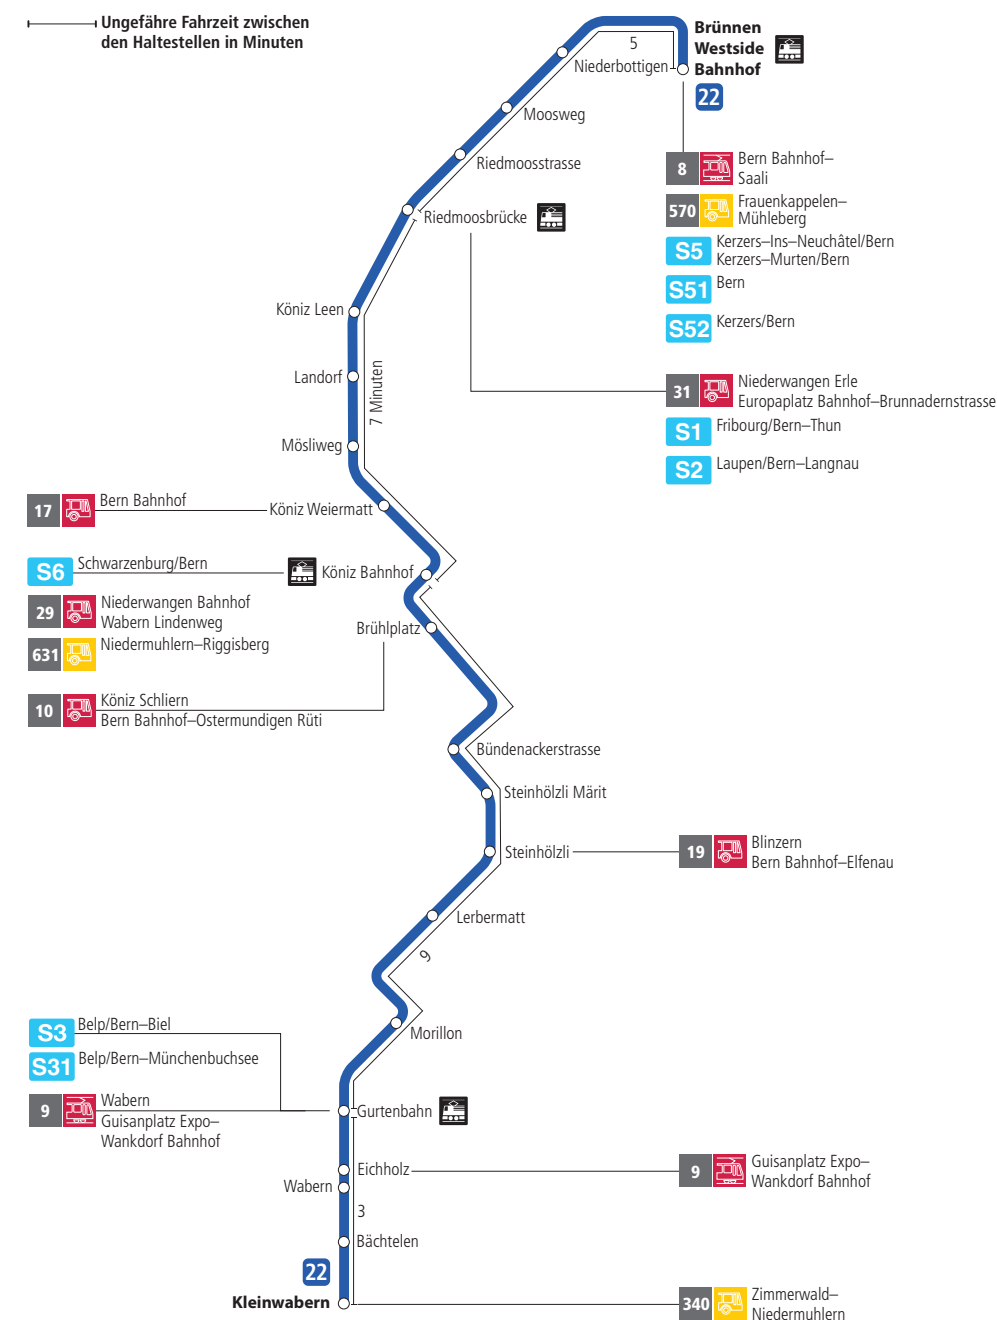

Linie 22

Brünnen Westside Bahnhof - Kleinwabern

Kleinwabern - Brünnen Westside Bahnhof

Abfahrten ab Moosweg ►► Kleinwabern

Gültig vom 11.12.2022 bis 09.12.2023

	Montag–Freitag	Samstag	Sonn- und Feiertag
5h			
6h	02 33		
7h	02 32	03 33	
8h	02 33	03 33	
9h	03 33	03 33	
10h	03 33	03 33	
11h	03 33	03 33	
12h	03 33	03 33	
13h	03 33	03 33	
14h	03 33	03 33	
15h	03 33	03 33	
16h	03 32	03 33	
17h	02 32	03 33	
18h	02 33	03 33	
19h	03 33	03 33	
20h	03 33 ^x	03 33 ^x	
21h			
22h			
23h			
0h			

Alles Niederflrbusse (ohne Gewähr) &

Für Anschlüsse und Einhaltung der Abfahrtszeiten besteht keine Gewähr.

Feiertage:

1. und 2. Januar, Karfreitag, Ostermontag, Auffahrt, Pfingstmontag, 1. August, 25. und 26. Dezember.

Zeichenerklärung:

x=fährt bis Köniz Bahnhof

Aktuelle Infos zur Haltestelle und Verkehrsmeldungen

QR-Code scannen und Ihre nächsten Abfahrten in Echtzeit sehen

» öV Plus App: Fahrplan und Tickets schweizweit