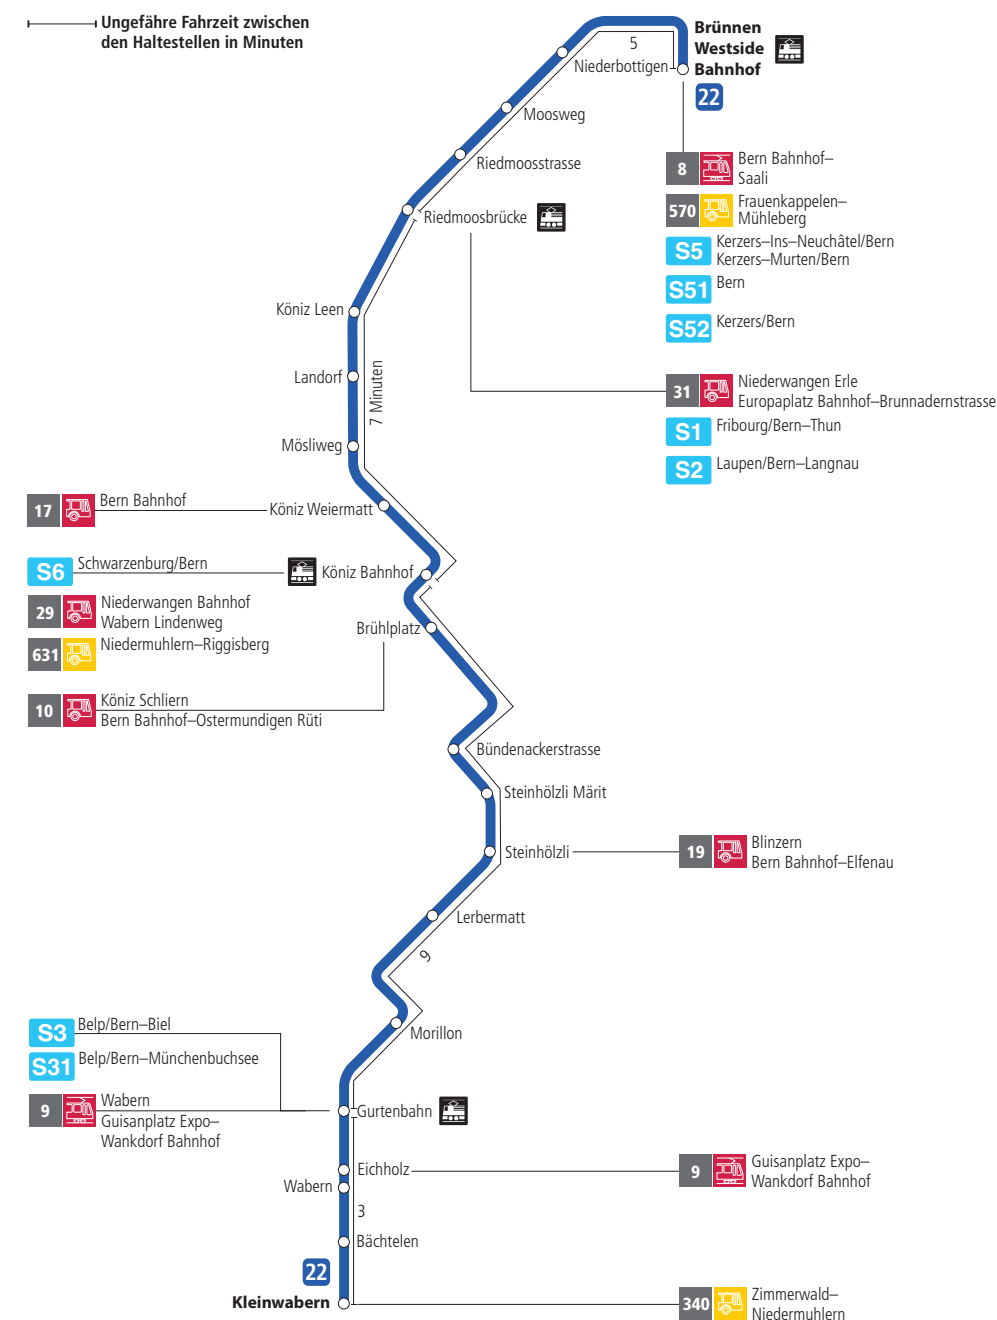

# Linie 22

Brünnen Westside Bahnhof - Kleinwabern

Kleinwabern - Brünnen Westside Bahnhof

### Abfahrten ab Bündenackerstrasse ►►► Kleinwabern

Gültig vom 11.12.2022 bis 09.12.2023

	Montag–Freitag	Samstag	Sonn- und Feiertag
5h			
6h	14 45		
7h	15 43 <sup>x</sup> <sub>F</sub> 45 48 <sup>x</sup> <sub>F</sub>	14 44	
8h	15 45	14 44	
9h	15 45	14 45	
10h	15 45	15 45	
11h	15 45	15 45	
12h	15 45	15 45	
13h	15 45	15 45	
14h	15 45	15 45	
15h	15 45	15 45	
16h	15 45	15 45	
17h	15 45	15 45	
18h	15 45	15 44	
19h	15 45	14 44	
20h	14	14	
21h			
22h			
23h			
0h			

Alles Niederflrbusse (ohne Gewähr) &

Für Anschlüsse und Einhaltung der Abfahrtszeiten besteht keine Gewähr.

#### Zeichenerklärung:

x=fährt bis Gurtenbahn

F=fährt nicht während den Schulferien 27.12.22–6.1.23 / 6.2.–10.2.23 / 11.4.–21.4.23 / 19.5.23 / 10.7.–11.8.23 / 25.9.–13.10.23