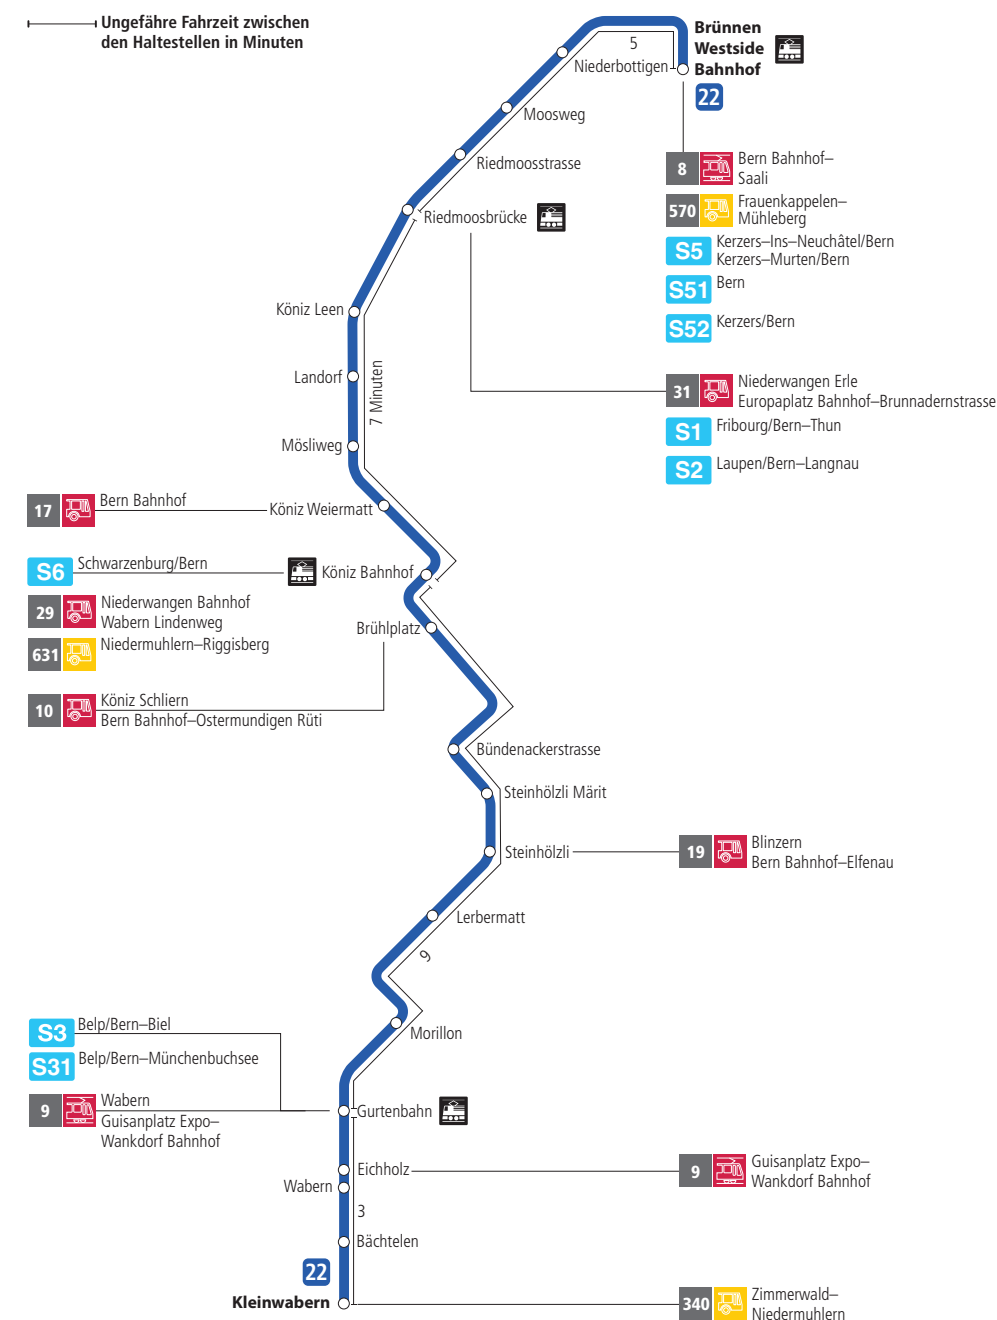

Linie 22

Brünnen Westside Bahnhof - Kleinwabern

Kleinwabern - Brünnen Westside Bahnhof

Abfahrten ab Köniz Leen >>> Kleinwabern

Gültig vom 11.12.2022 bis 09.12.2023

	Montag–Freitag	Samstag	Sonn- und Feiertag
5h			
6h	07 37		
7h	07 35 ^x _F 37	07 37	
8h	07 37	07 37	
9h	07 37	07 37	
10h	07 37	07 37	
11h	07 37	07 37	
12h	07 37	07 37	
13h	07 37	07 37	
14h	07 37	07 37	
15h	07 37	07 37	
16h	07 37	07 37	
17h	07 37	07 37	
18h	07 37	07 37	
19h	07 37	07 37	
20h	07 37 ^v	07 37 ^v	
21h			
22h			
23h			
0h			

Alles Niederflrbusse (ohne Gewähr) &

Für Anschlüsse und Einhaltung der Abfahrtszeiten besteht keine Gewähr.

Feiertage:

1. und 2. Januar, Karfreitag, Ostermontag, Auffahrt, Pfingstmontag, 1. August, 25. und 26. Dezember.

Zeichenerklärung:

× = fährt bis Gurtenbahn

▼ = fährt bis Köniz Bahnhof

F = fährt nicht während den Schulferien 27.12.22–6.1.23 / 6.2.–10.2.23 / 11.4.–21.4.23 / 19.5.23 / 10.7.–11.8.23 / 25.9.–13.10.23

Aktuelle Infos zur Haltestelle und Verkehrsmeldungen