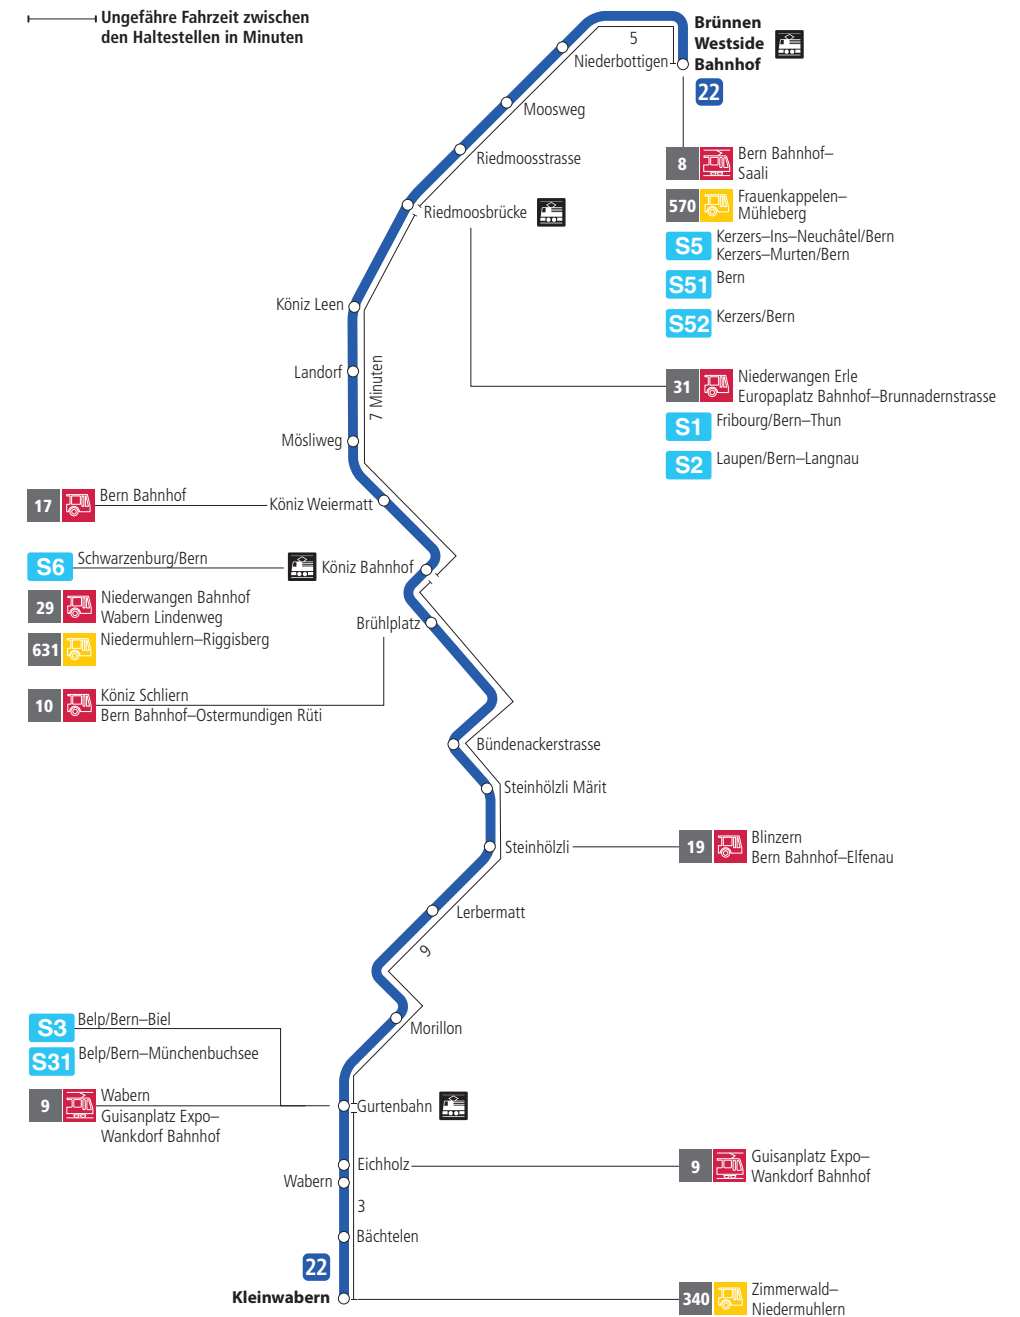

Linie 22

Brünnen Westside Bahnhof - Kleinwabern
Kleinwabern - Brünnen Westside Bahnhof

Abfahrten ab Landorf >>> Kleinwabern

Gültig vom 11.12.2022 bis 09.12.2023

	Montag–Freitag	Samstag	Sonn- und Feiertag
5h			
6h	07 38		
7h	08 36 ^x _F 38	07 37	
8h	08 38	07 37	
9h	08 38	07 38	
10h	08 38	08 38	
11h	08 38	08 38	
12h	08 38	08 38	
13h	08 38	08 38	
14h	08 38	08 38	
15h	08 38	08 38	
16h	08 38	08 38	
17h	08 38	08 38	
18h	08 38	08 38	
19h	08 38	08 38	
20h	07 37 ^v	07 37 ^v	
21h			
22h			
23h			
0h			

Alles Niederflerbusse (ohne Gewähr) &

Für Anschlüsse und Einhaltung der Abfahrtszeiten besteht keine Gewähr.

Feiertage:

1. und 2. Januar, Karfreitag, Ostermontag, Auffahrt, Pfingstmontag, 1. August, 25. und 26. Dezember.

Zeichenerklärung:

× = fährt bis Gurtenbahn

▼ = fährt bis Köniz Bahnhof

F = fährt nicht während den Schulferien 27.12.22–6.1.23 / 6.2.–10.2.23 / 11.4.–21.4.23 / 19.5.23 / 10.7.–11.8.23 / 25.9.–13.10.23

Aktuelle Infos zur Haltestelle und Verkehrsmeldungen