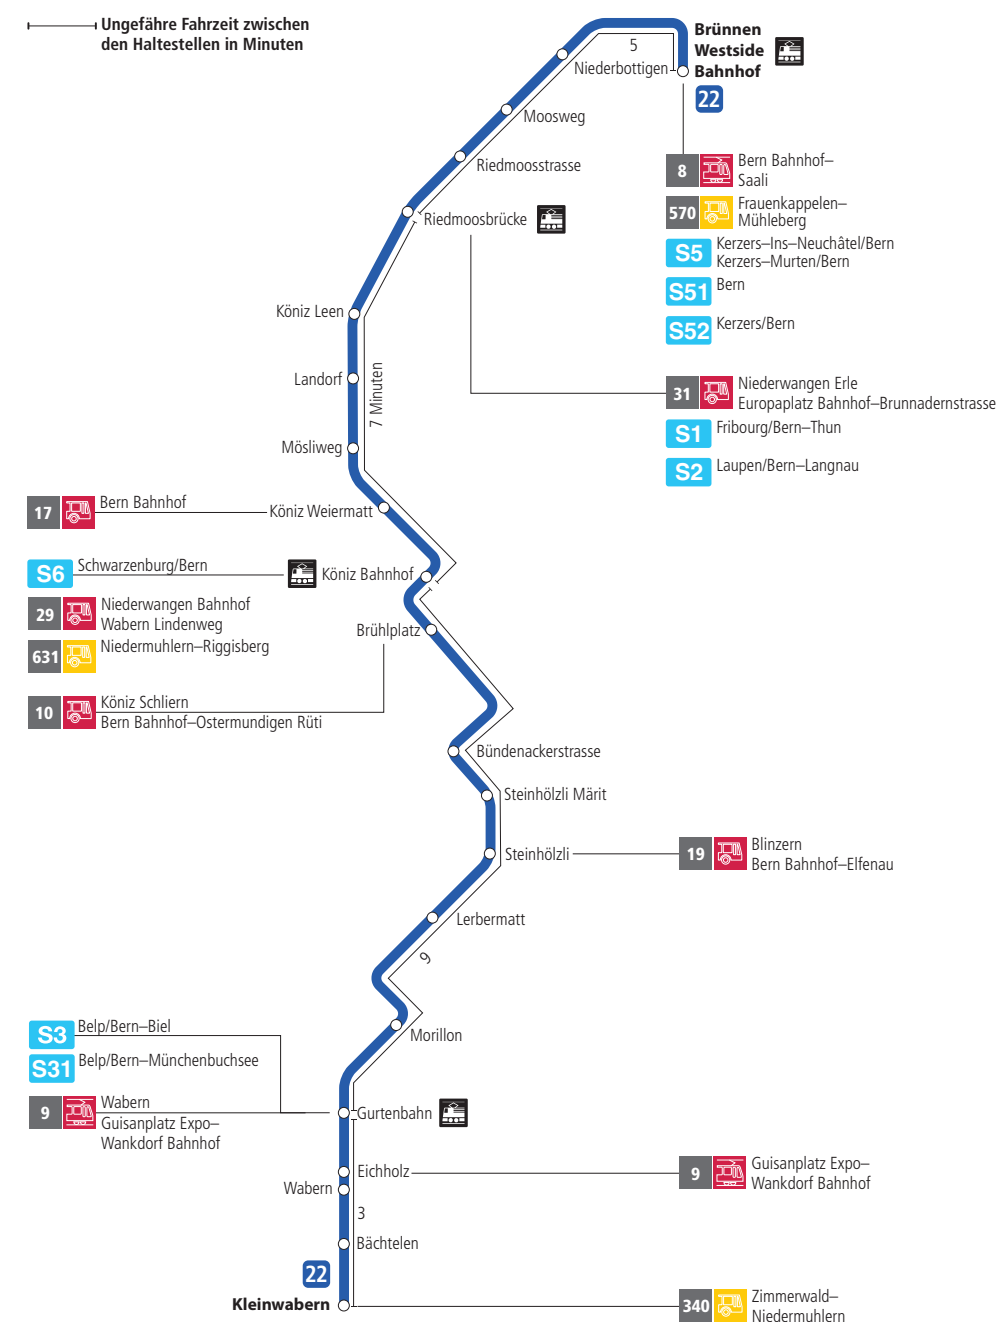

Linie 22

Brünnen Westside Bahnhof - Kleinwabern

Kleinwabern - Brünnen Westside Bahnhof

Abfahrten ab Mösliweg >>> Kleinwabern

Gültig vom 11.12.2022 bis 09.12.2023

	Montag–Freitag	Samstag	Sonn- und Feiertag
5h			
6h	08 39		
7h	09 37 ^x _F 39	08 38	
8h	09 39	08 38	
9h	09 39	08 39	
10h	09 39	09 39	
11h	09 39	09 39	
12h	09 39	09 39	
13h	09 39	09 39	
14h	09 39	09 39	
15h	09 39	09 39	
16h	09 39	09 39	
17h	09 39	09 39	
18h	09 39	09 39	
19h	09 39	09 39	
20h	08 38 ^v	08 38 ^v	
21h			
22h			
23h			
0h			

Alles Niederflrbusse (ohne Gewähr) &

Für Anschlüsse und Einhaltung der Abfahrtszeiten besteht keine Gewähr.

Feiertage:

1. und 2. Januar, Karfreitag, Ostermontag, Auffahrt, Pfingstmontag, 1. August, 25. und 26. Dezember.

Zeichenerklärung:

x = fährt bis Gurtenbahn

v = fährt bis Köniz Bahnhof

F = fährt nicht während den Schulferien 27.12.22–6.1.23 / 6.2.–10.2.23 / 11.4.–21.4.23 / 19.5.23 / 10.7.–11.8.23 / 25.9.–13.10.23

Aktuelle Infos zur Haltestelle und Verkehrsmeldungen