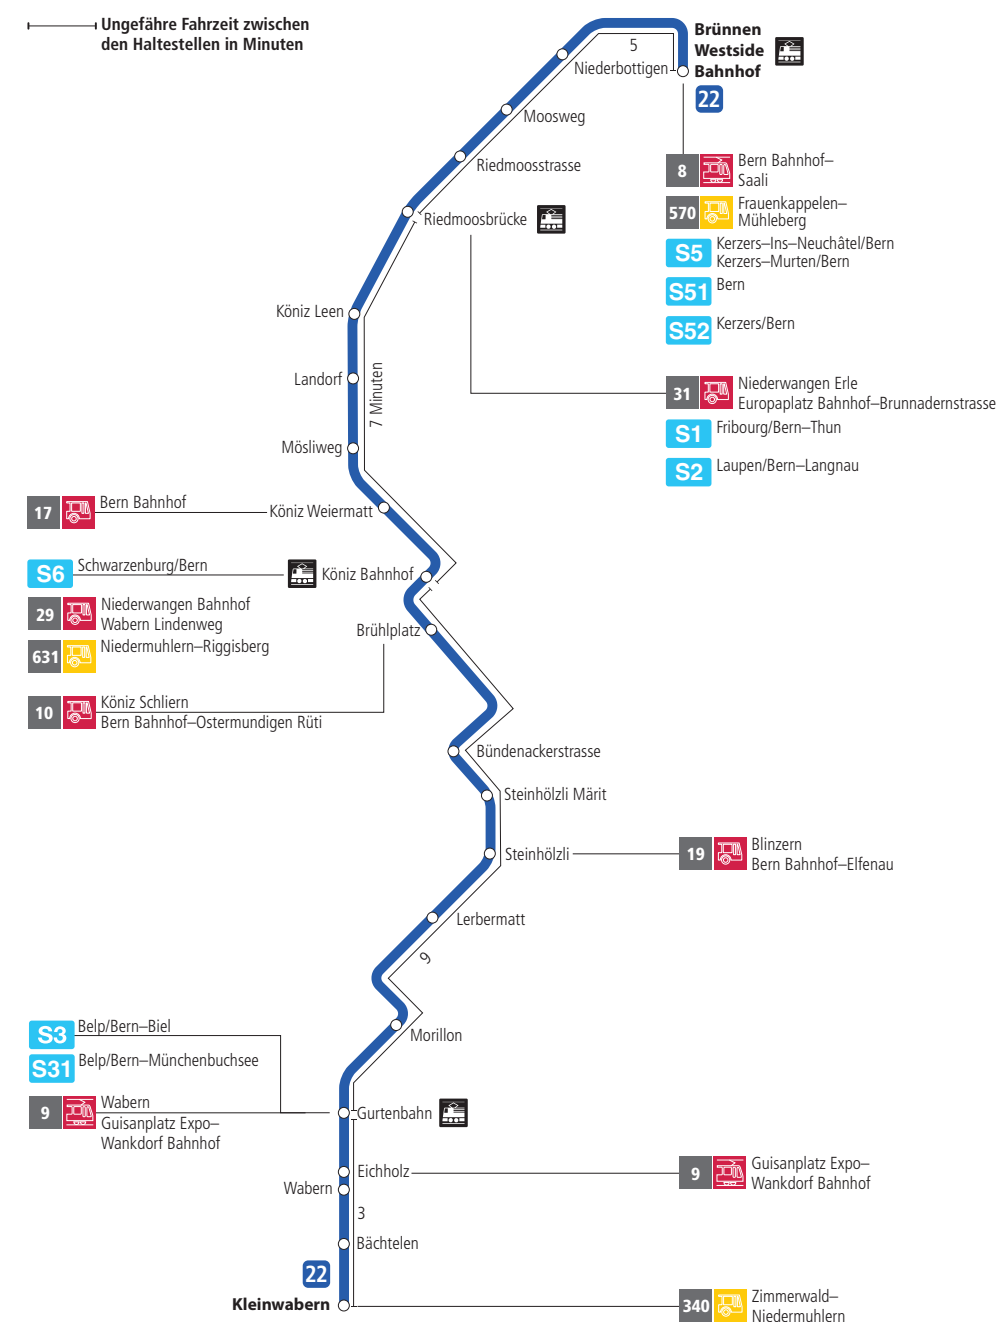

Linie 22

Brünnen Westside Bahnhof - Kleinwabern

Kleinwabern - Brünnen Westside Bahnhof

Abfahrten ab Köniz Weiermatt ►►► Kleinwabern

Gültig vom 11.12.2022 bis 09.12.2023

	Montag–Freitag	Samstag	Sonn- und Feiertag
5h			
6h	09 40		
7h	10 38 ^x _F 40	09 39	
8h	10 40	09 39	
9h	10 40	09 40	
10h	10 40	10 40	
11h	10 40	10 40	
12h	10 40	10 40	
13h	10 40	10 40	
14h	10 40	10 40	
15h	10 40	10 40	
16h	10 40	10 40	
17h	10 40	10 40	
18h	10 40	10 40	
19h	10 40	10 40	
20h	09 39 ^v	09 39 ^v	
21h			
22h			
23h			
0h			

Alles Niederflerbusse (ohne Gewähr) &

Für Anschlüsse und Einhaltung der Abfahrtszeiten besteht keine Gewähr.

Feiertage:

1. und 2. Januar, Karfreitag, Ostermontag, Auffahrt, Pfingstmontag, 1. August, 25. und 26. Dezember.

Zeichenerklärung:

× = fährt bis Gurtenbahn

▼ = fährt bis Köniz Bahnhof

F = fährt nicht während den Schulferien 27.12.22–6.1.23 / 6.2.–10.2.23 / 11.4.–21.4.23 / 19.5.23 / 10.7.–11.8.23 / 25.9.–13.10.23

Aktuelle Infos zur Haltestelle und Verkehrsmeldungen

QR-Code scannen und Ihre nächsten Abfahrten in Echtzeit sehen

» öV Plus App: Fahrplan und Tickets schweizweit

🐦 twitter.com/bernmobil

Infos zur Mobilität in Stadt und Region Bern

Kundendienst-Hotline: 031 321 88 44