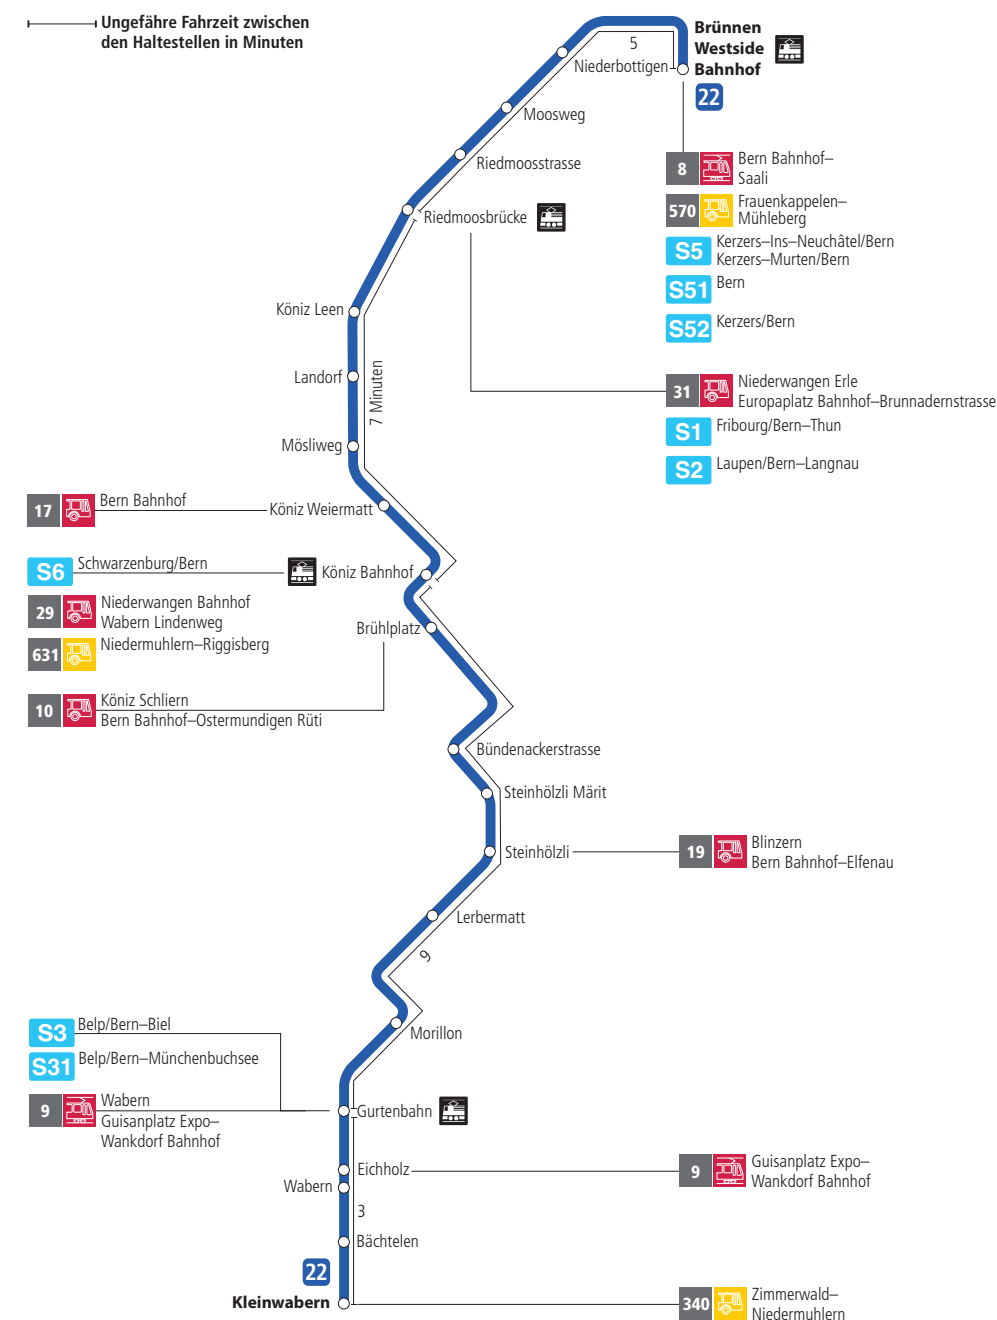

Linie 22

Brünnen Westside Bahnhof - Kleinwabern

Kleinwabern - Brünnen Westside Bahnhof

Abfahrten ab Steinhölzli Märit ►►► Kleinwabern

Gültig vom 11.12.2022 bis 09.12.2023

	Montag–Freitag	Samstag	Sonn- und Feiertag
5h			
6h	15 46		
7h	16 44 ^x _F 46 49 ^x _F	15 45	
8h	16 46	15 45	
9h	16 46	15 46	
10h	16 46	16 46	
11h	16 46	16 46	
12h	16 46	16 46	
13h	16 46	16 46	
14h	16 46	16 46	
15h	16 46	16 46	
16h	16 47	16 46	
17h	17 47	16 46	
18h	17 46	16 46	
19h	16 46	16 46	
20h	15	15	
21h			
22h			
23h			
0h			

Alles Niederflerbusse (ohne Gewähr) &

Für Anschlüsse und Einhaltung der Abfahrtszeiten besteht keine Gewähr.

Feiertage:

1. und 2. Januar, Karfreitag, Ostermontag, Auffahrt, Pfingstmontag, 1. August, 25. und 26. Dezember.

Zeichenerklärung:

x = fährt bis Gurtenbahn

F = fährt nicht während den Schulferien 27.12.22–6.1.23 / 6.2.–10.2.23 / 11.4.–21.4.23 / 19.5.23 / 10.7.–11.8.23 / 25.9.–13.10.23

Aktuelle Infos zur Haltestelle und Verkehrsmeldungen