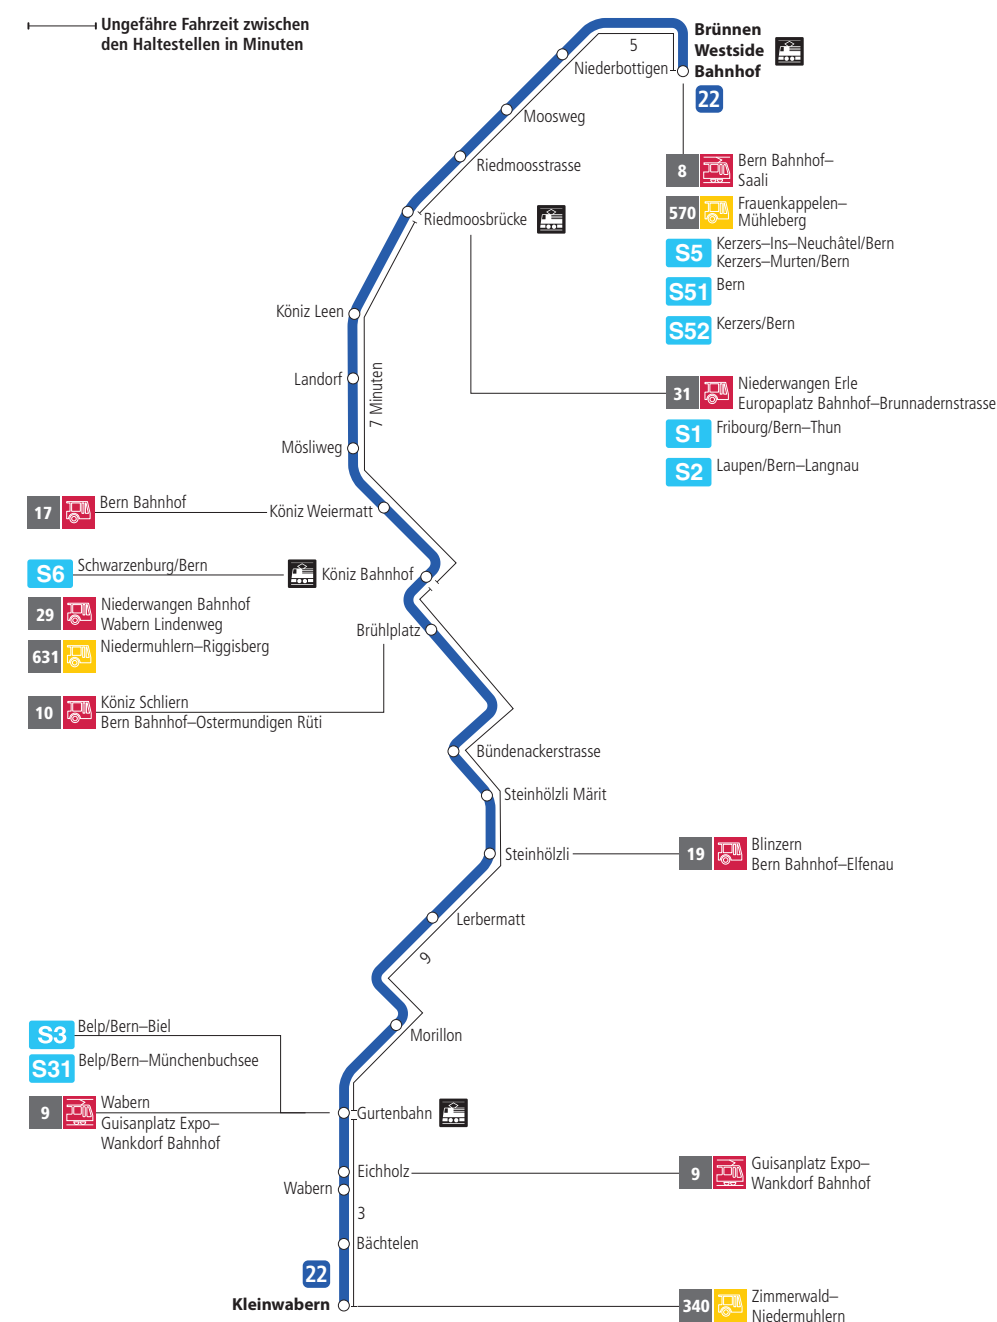

Linie 22

Brünnen Westside Bahnhof - Kleinwabern

Kleinwabern - Brünnen Westside Bahnhof

Abfahrten ab Lerbermatt ▶▶▶ Kleinwabern

Gültig vom 11.12.2022 bis 09.12.2023

	Montag–Freitag	Samstag	Sonn- und Feiertag
5h			
6h	17 48		
7h	18 46 ^x _F 48 51 ^x _F	16 46	
8h	18 48	16 46	
9h	18 48	16 48	
10h	18 48	18 48	
11h	18 48	18 48	
12h	18 48	18 48	
13h	18 48	18 48	
14h	18 48	18 48	
15h	18 48	18 48	
16h	18 48	18 48	
17h	18 48	18 48	
18h	18 48	18 47	
19h	18 48	17 47	
20h	17	17	
21h			
22h			
23h			
0h			

Alles Niederflerbusse (ohne Gewähr) &

Für Anschlüsse und Einhaltung der Abfahrtszeiten besteht keine Gewähr.

Feiertage:

1. und 2. Januar, Karfreitag, Ostermontag, Auffahrt, Pfingstmontag, 1. August, 25. und 26. Dezember.

Zeichenerklärung:

x=fährt bis Gurtenbahn

F=fährt nicht während den Schulferien 27.12.22–6.1.23 / 6.2.–10.2.23 / 11.4.–21.4.23 / 19.5.23 / 10.7.–11.8.23 / 25.9.–13.10.23

Aktuelle Infos zur Haltestelle und Verkehrsmeldungen