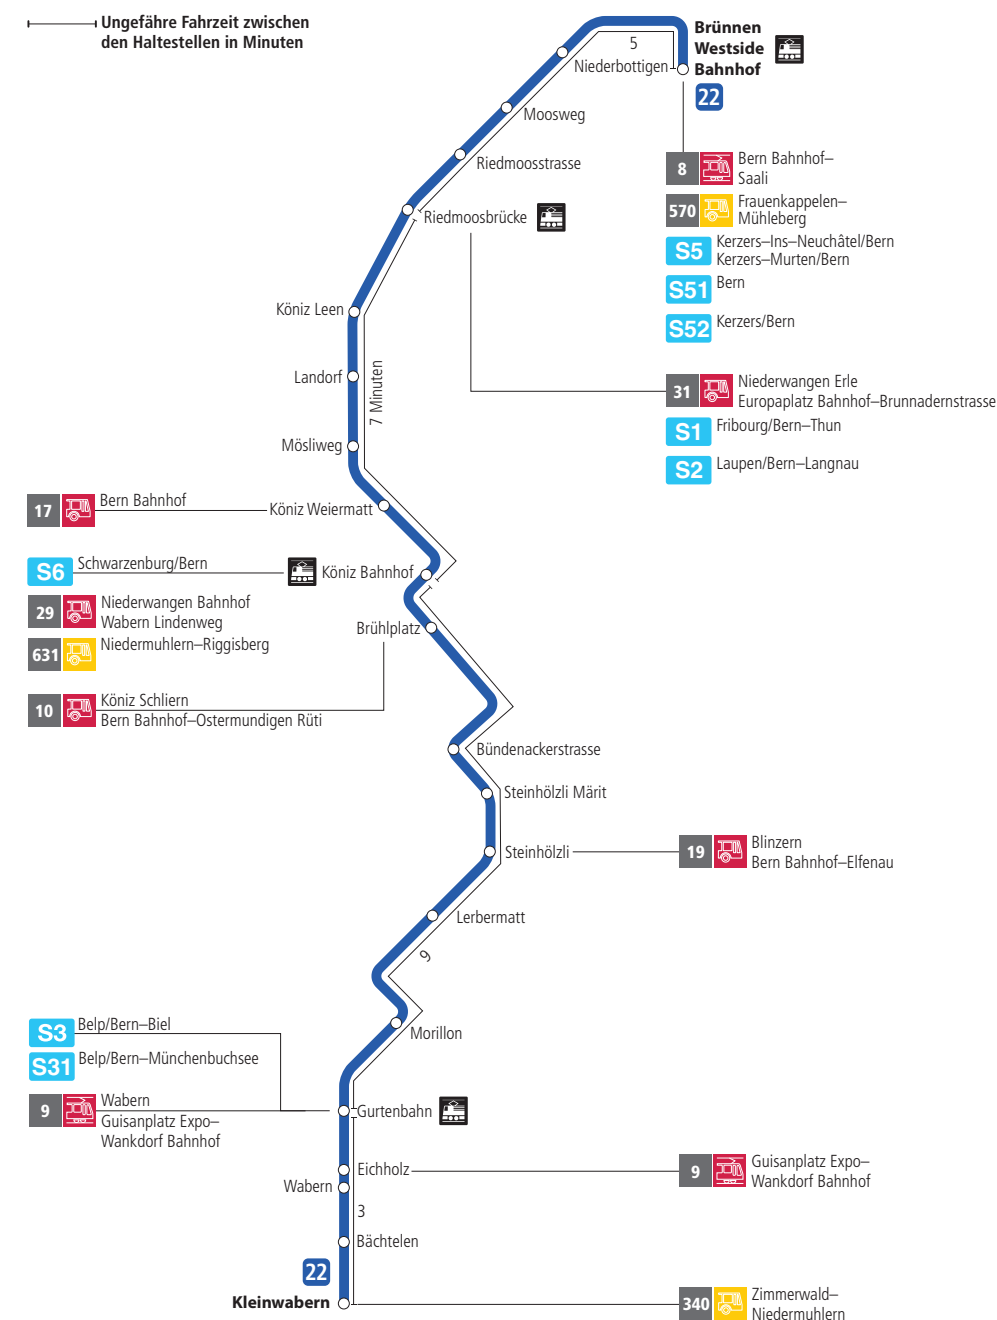

Linie 22

Brünnen Westside Bahnhof - Kleinwabern
Kleinwabern - Brünnen Westside Bahnhof

Abfahrten ab Morillon ►►► Kleinwabern

Gültig vom 11.12.2022 bis 09.12.2023

	Montag–Freitag	Samstag	Sonn- und Feiertag
5h			
6h	18 49		
7h	20 48 ^x _F 50 52 ^x _F	17 47	
8h	20 49	17 47	
9h	19 49	17 49	
10h	19 49	19 49	
11h	19 49	19 49	
12h	19 49	19 49	
13h	19 49	19 49	
14h	19 49	19 49	
15h	19 49	19 49	
16h	19 50	19 49	
17h	20 50	19 49	
18h	20 49	19 48	
19h	19 49	18 48	
20h	18	18	
21h			
22h			
23h			
0h			

Alles Niederflerbusse (ohne Gewähr) &

Für Anschlüsse und Einhaltung der Abfahrtszeiten besteht keine Gewähr.

Feiertage:

1. und 2. Januar, Karfreitag, Ostermontag, Auffahrt, Pfingstmontag, 1. August, 25. und 26. Dezember.

Zeichenerklärung:

x = fährt bis Gurtenbahn

F = fährt nicht während den Schulferien 27.12.22–6.1.23 / 6.2.–10.2.23 / 11.4.–21.4.23 / 19.5.23 / 10.7.–11.8.23 / 25.9.–13.10.23

Aktuelle Infos zur Haltestelle und Verkehrsmeldungen