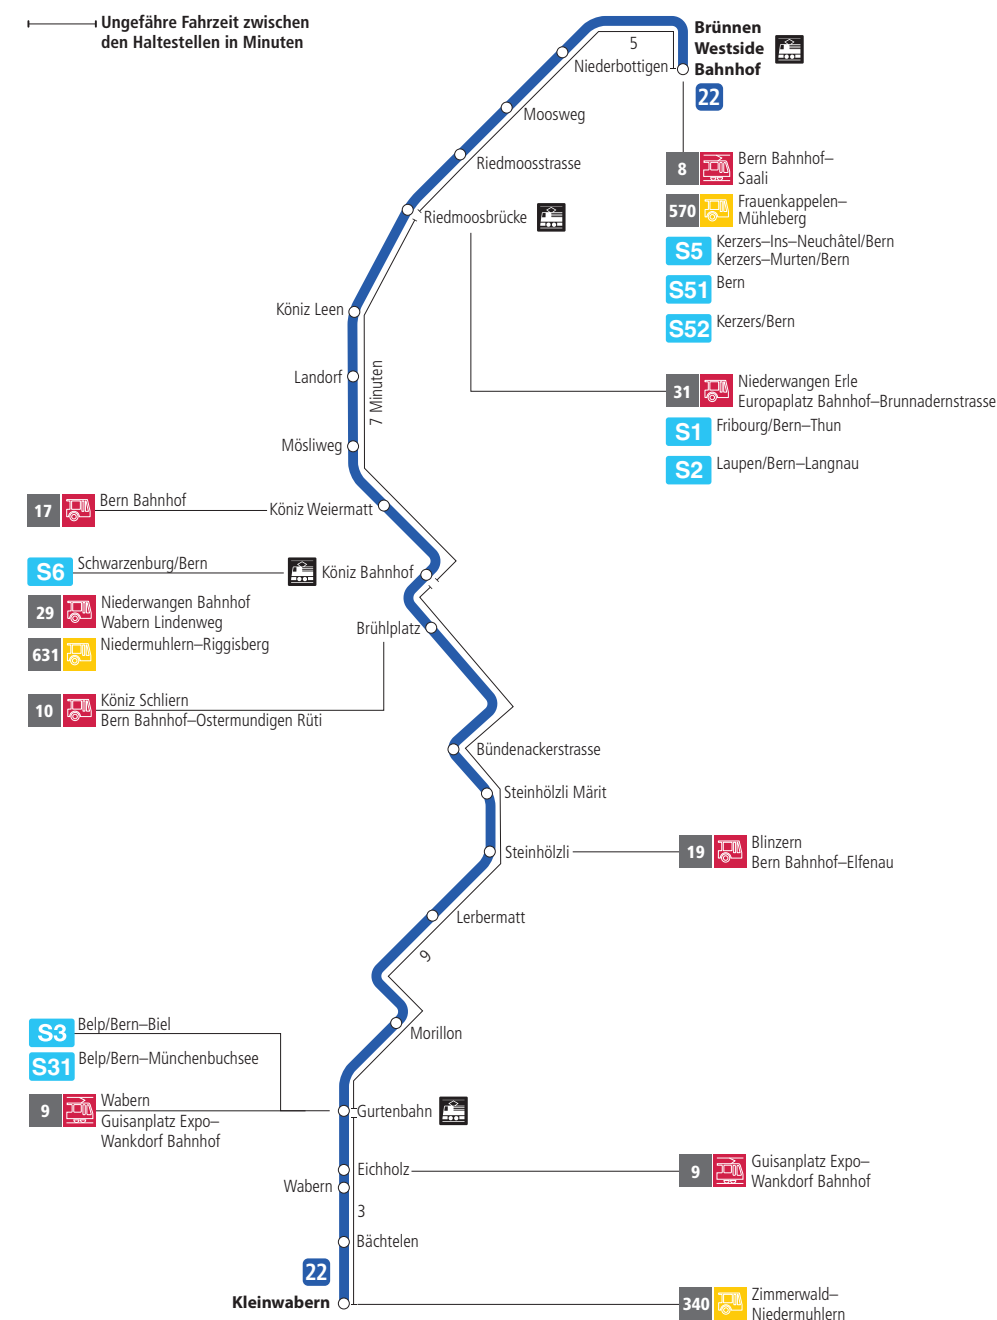

# Linie 22

Brünnen Westside Bahnhof - Kleinwabern

Kleinwabern - Brünnen Westside Bahnhof

## Abfahrten ab Köniz Bahnhof ►►► Kleinwabern

Gültig vom 11.12.2022 bis 09.12.2023

	Montag–Freitag	Samstag	Sonn- und Feiertag
5h			
6h	11 42		
7h	12 40 <sup>x</sup> <sub>F</sub> 42 45 <sup>x</sup> <sub>F</sub>	11 41	
8h	12 42	11 41	
9h	12 42	11 42	
10h	12 42	12 42	
11h	12 42	12 42	
12h	12 42	12 42	
13h	12 42	12 42	
14h	12 42	12 42	
15h	12 42	12 42	
16h	12 42	12 42	
17h	12 42	12 42	
18h	12 42	12 41	
19h	12 42	11 41	
20h	11	11	
21h			
22h			
23h			
0h			

Alles Niederflerbusse (ohne Gewähr) &

Für Anschlüsse und Einhaltung der Abfahrtszeiten besteht keine Gewähr.

### Zeichenerklärung:

x=fährt bis Gurtenbahn

F=fährt nicht während den Schulferien 27.12.22–6.1.23 / 6.2.–10.2.23 / 11.4.–21.4.23 / 19.5.23 / 10.7.–11.8.23 / 25.9.–13.10.23