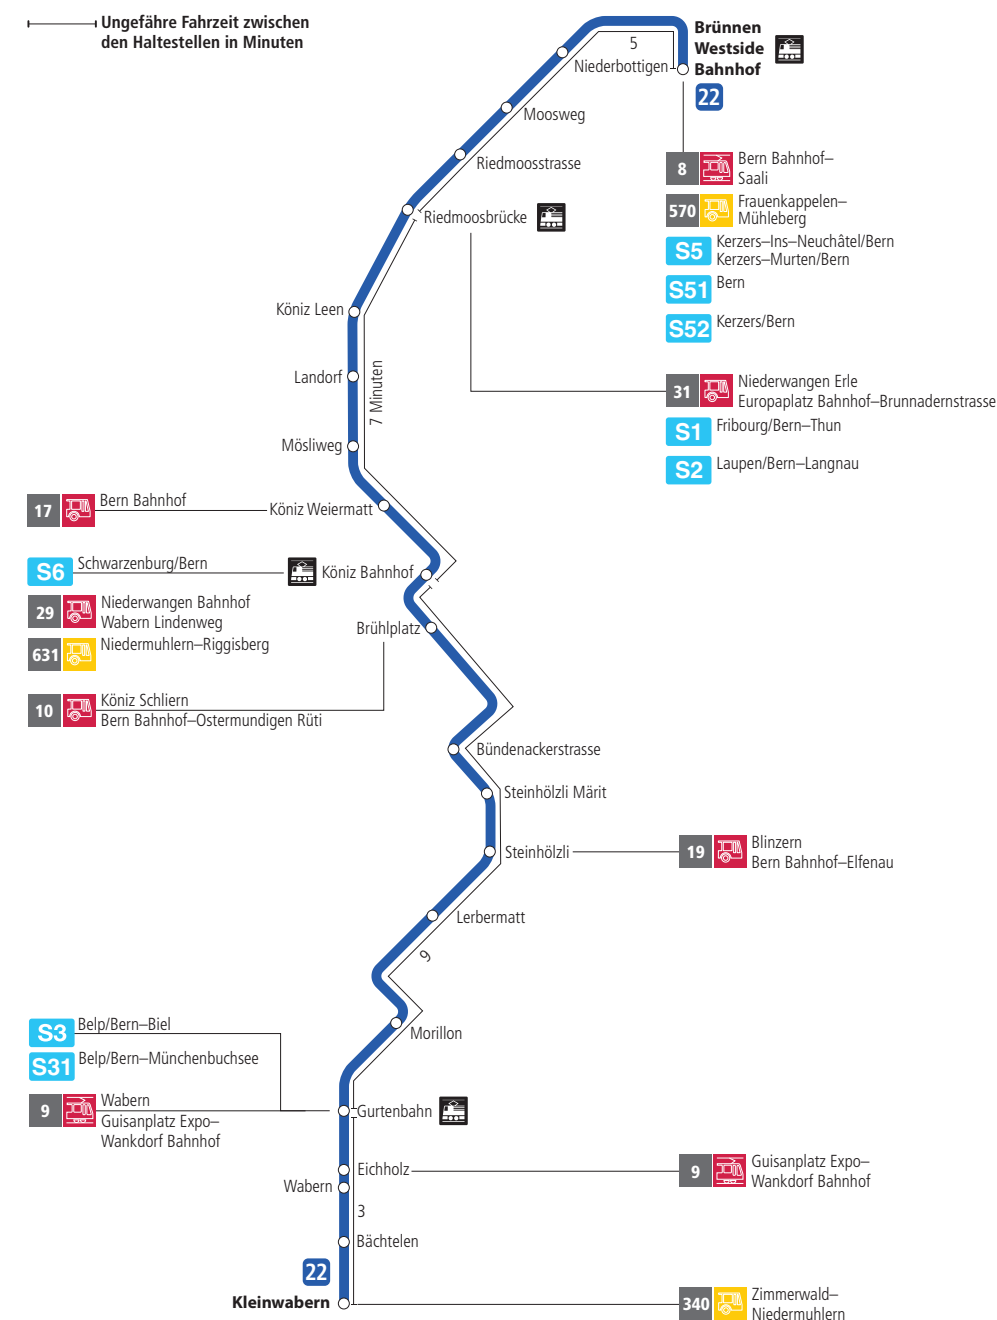

# Linie 22

Brünnen Westside Bahnhof - Kleinwabern  
Kleinwabern - Brünnen Westside Bahnhof

## Abfahrten ab Niederbottigen ►►► Kleinwabern

Gültig vom 11.12.2022 bis 09.12.2023

	Montag–Freitag	Samstag	Sonn- und Feiertag
5h			
6h	01 32		
7h	01 31	02 32	
8h	01 32	02 32	
9h	02 32	02 32	
10h	02 32	02 32	
11h	02 32	02 32	
12h	02 32	02 32	
13h	02 32	02 32	
14h	02 32	02 32	
15h	02 32	02 32	
16h	02 31	02 32	
17h	01 31	02 32	
18h	01 32	02 32	
19h	02 32	02 32	
20h	02 32 <sup>x</sup>	02 32 <sup>x</sup>	
21h			
22h			
23h			
0h			

Alles Niederflrbusse (ohne Gewähr) &

Für Anschlüsse und Einhaltung der Abfahrtszeiten besteht keine Gewähr.

### Zeichenerklärung:

x=fährt bis Köniz Bahnhof