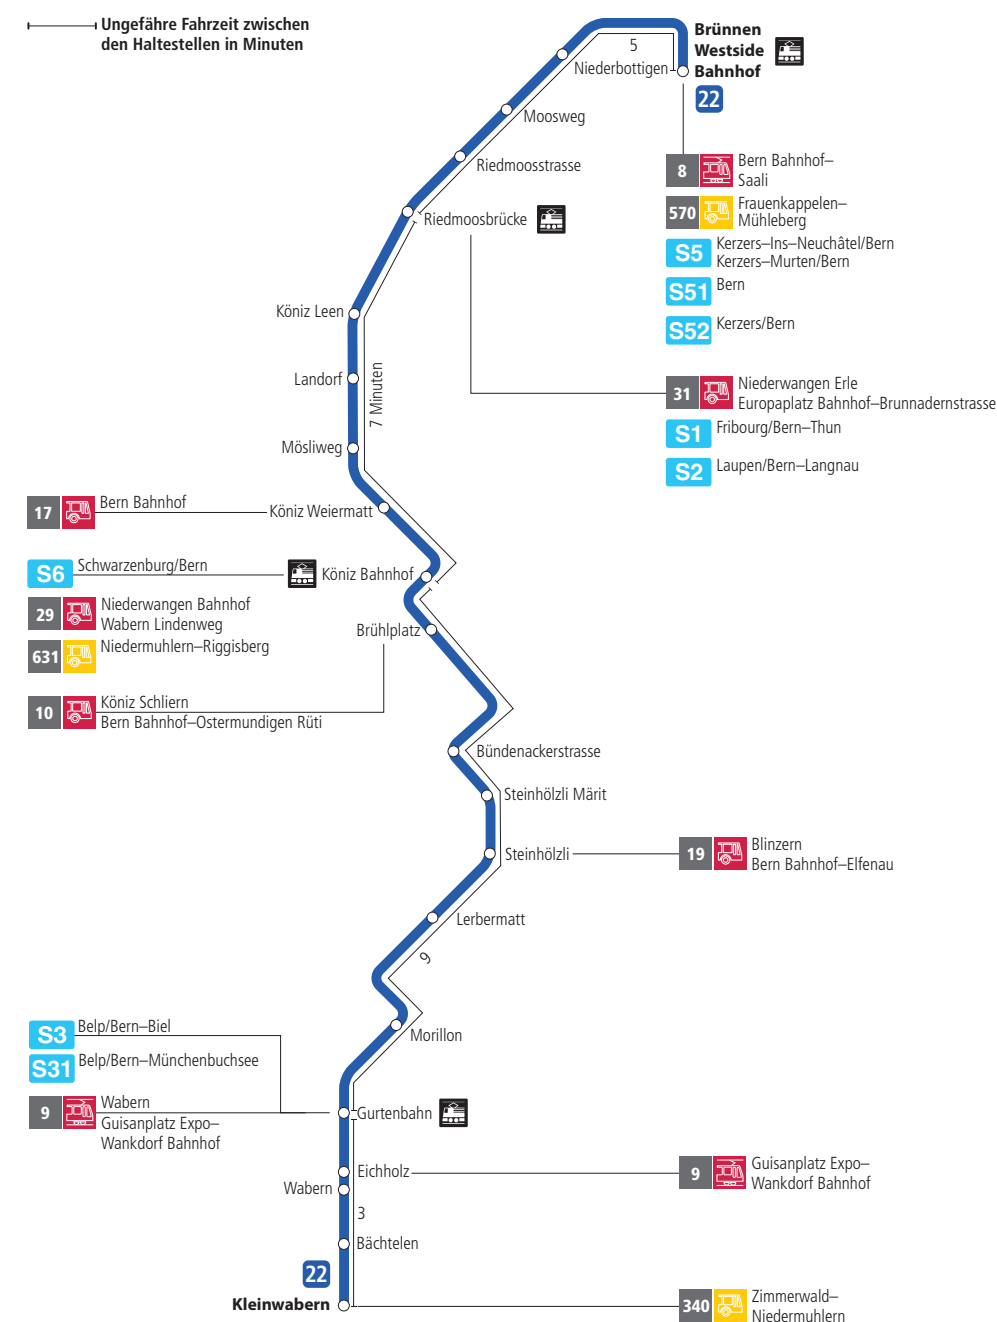

Linie 22

Brünnen Westside Bahnhof - Kleinwabern

Kleinwabern - Brünnen Westside Bahnhof

Abfahrten ab Riedmoosstrasse ►►► Kleinwabern

Gültig vom 11.12.2022 bis 09.12.2023

	Montag–Freitag	Samstag	Sonn- und Feiertag
5h			
6h	04 34		
7h	04 34	04 34	
8h	04 34	04 34	
9h	04 34	04 34	
10h	04 34	04 34	
11h	04 34	04 34	
12h	04 34	04 34	
13h	04 34	04 34	
14h	04 34	04 34	
15h	04 34	04 34	
16h	04 34	04 34	
17h	04 34	04 34	
18h	04 34	04 34	
19h	04 34	04 34	
20h	04 34 ^x	04 34 ^x	
21h			
22h			
23h			
0h			

Alles Niederflrbusse (ohne Gewähr) &

Für Anschlüsse und Einhaltung der Abfahrtszeiten besteht keine Gewähr.

Feiertage:

1. und 2. Januar, Karfreitag, Ostermontag, Auffahrt, Pfingstmontag, 1. August, 25. und 26. Dezember.

Zeichenerklärung:

x=fährt bis Köniz Bahnhof

Aktuelle Infos zur Haltestelle und Verkehrsmeldungen

QR-Code scannen und Ihre nächsten Abfahrten in Echtzeit sehen

» öV Plus App: Fahrplan und Tickets schweizweit