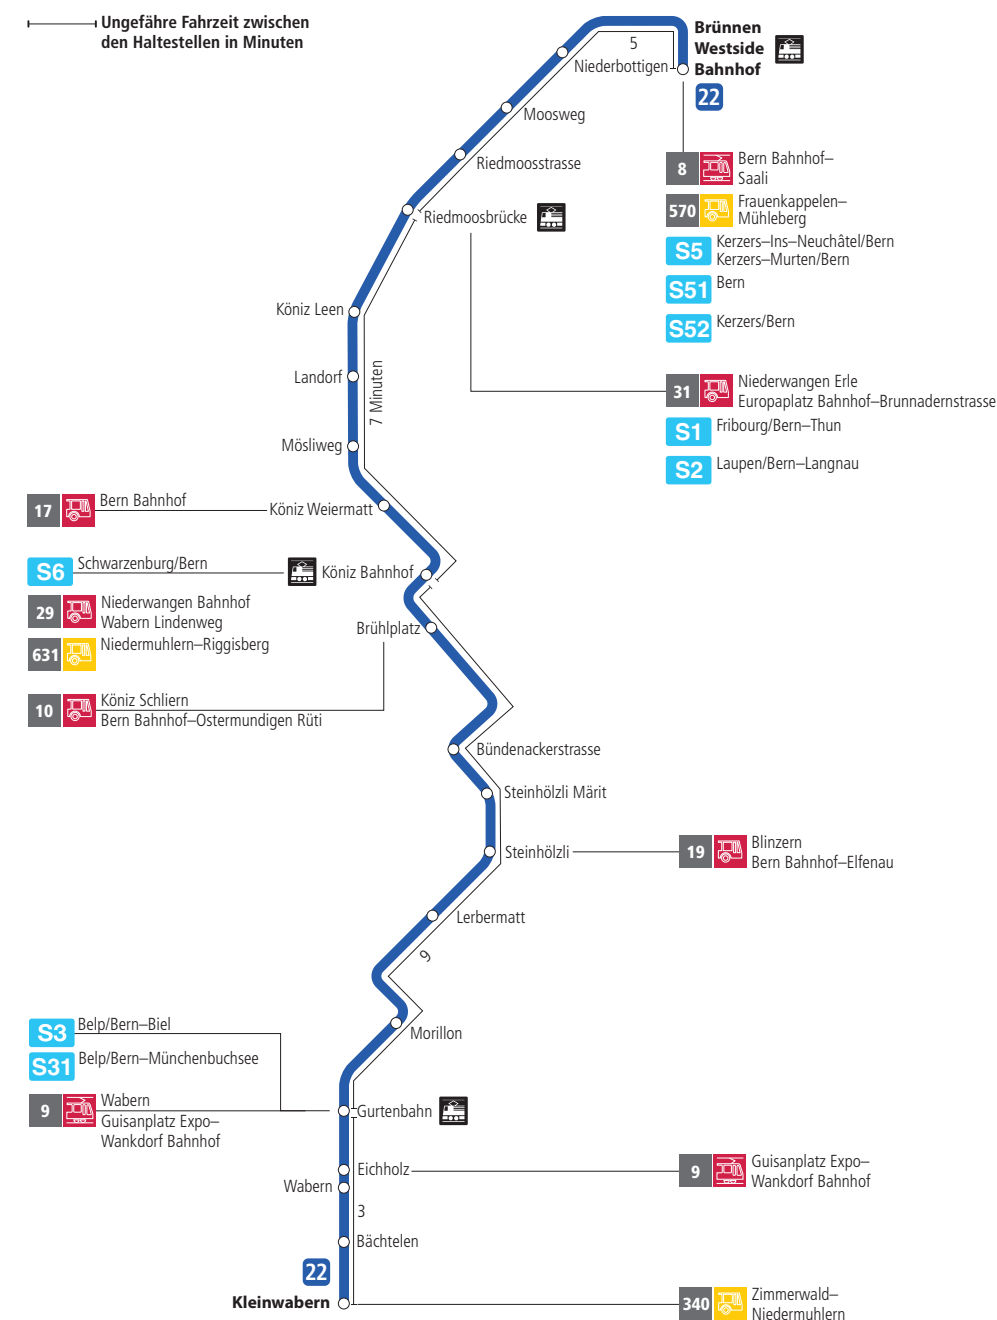

# Linie 22

Brünnen Westside Bahnhof - Kleinwabern

Kleinwabern - Brünnen Westside Bahnhof

### Abfahrten ab Riedmoosbrücke ►►► Kleinwabern

Gültig vom 11.12.2022 bis 09.12.2023

	Montag–Freitag	Samstag	Sonn- und Feiertag
5h			
6h	05 35		
7h	05 35	05 35	
8h	05 35	05 35	
9h	05 35	05 35	
10h	05 35	05 35	
11h	05 35	05 35	
12h	05 35	05 35	
13h	05 35	05 35	
14h	05 35	05 35	
15h	05 35	05 35	
16h	05 35	05 35	
17h	05 35	05 35	
18h	05 35	05 35	
19h	05 35	05 35	
20h	05 35 <sup>x</sup>	05 35 <sup>x</sup>	
21h			
22h			
23h			
0h			

Alles Niederflrbusse (ohne Gewähr) &

Für Anschlüsse und Einhaltung der Abfahrtszeiten besteht keine Gewähr.

#### Zeichenerklärung:

x=fährt bis Köniz Bahnhof