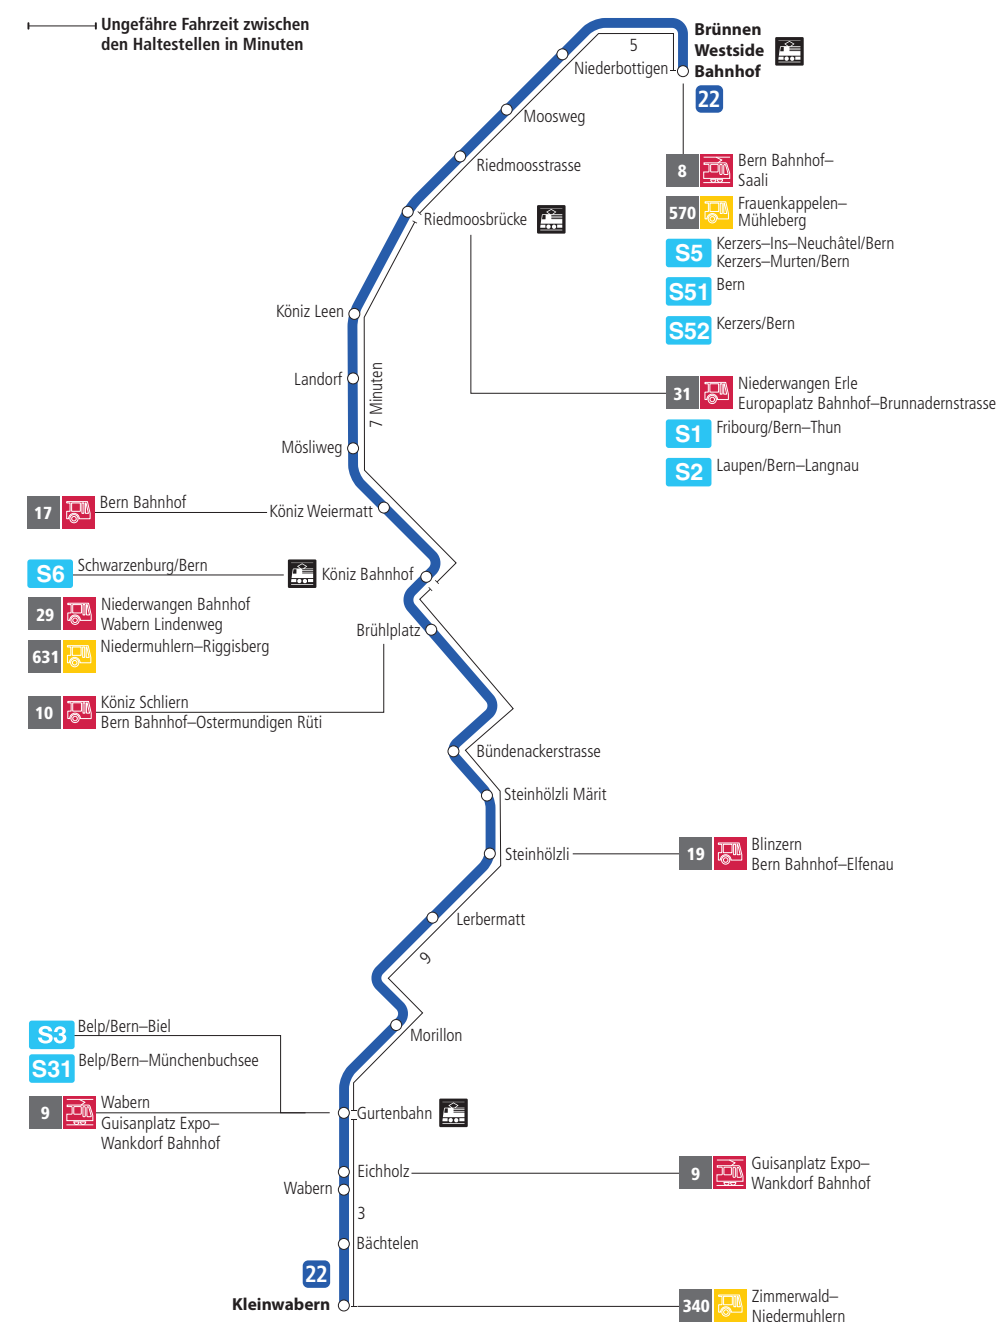

Linie 22

Brünnen Westside Bahnhof - Kleinwabern
Kleinwabern - Brünnen Westside Bahnhof

Abfahrten ab Steinhölzli ►►► Brünnen Westside Bahnhof

Gültig vom 11.12.2022 bis 09.12.2023

	Montag–Freitag	Samstag	Sonn- und Feiertag
5h			
6h	09 38		
7h	08 38	11 41	
8h	09 39	11 41	
9h	09 39	09 39	
10h	09 39	09 39	
11h	09 39	09 39	
12h	09 39	09 39	
13h	09 39	09 39	
14h	09 39	09 39	
15h	09 39	09 39	
16h	07 28 ^F 37	09 39	
17h	07 37	09 39	
18h	09 39	10 40	
19h	09 39	10 40	
20h	10	10	
21h			
22h			
23h			
0h			

Alles Niederflrbusse (ohne Gewähr) &

Für Anschlüsse und Einhaltung der Abfahrtszeiten besteht keine Gewähr.

Feiertage:

1. und 2. Januar, Karfreitag, Ostermontag, Auffahrt, Pfingstmontag, 1. August, 25. und 26. Dezember.

Zeichenerklärung:

F= fährt nicht während den Schulferien 27.12.22–6.1.23 / 6.2.–10.2.23 / 11.4.–21.4.23 / 19.5.23 / 10.7.–11.8.23 / 25.9.–13.10.23

Aktuelle Infos zur Haltestelle und Verkehrsmeldungen

QR-Code scannen und Ihre nächsten Abfahrten in Echtzeit sehen