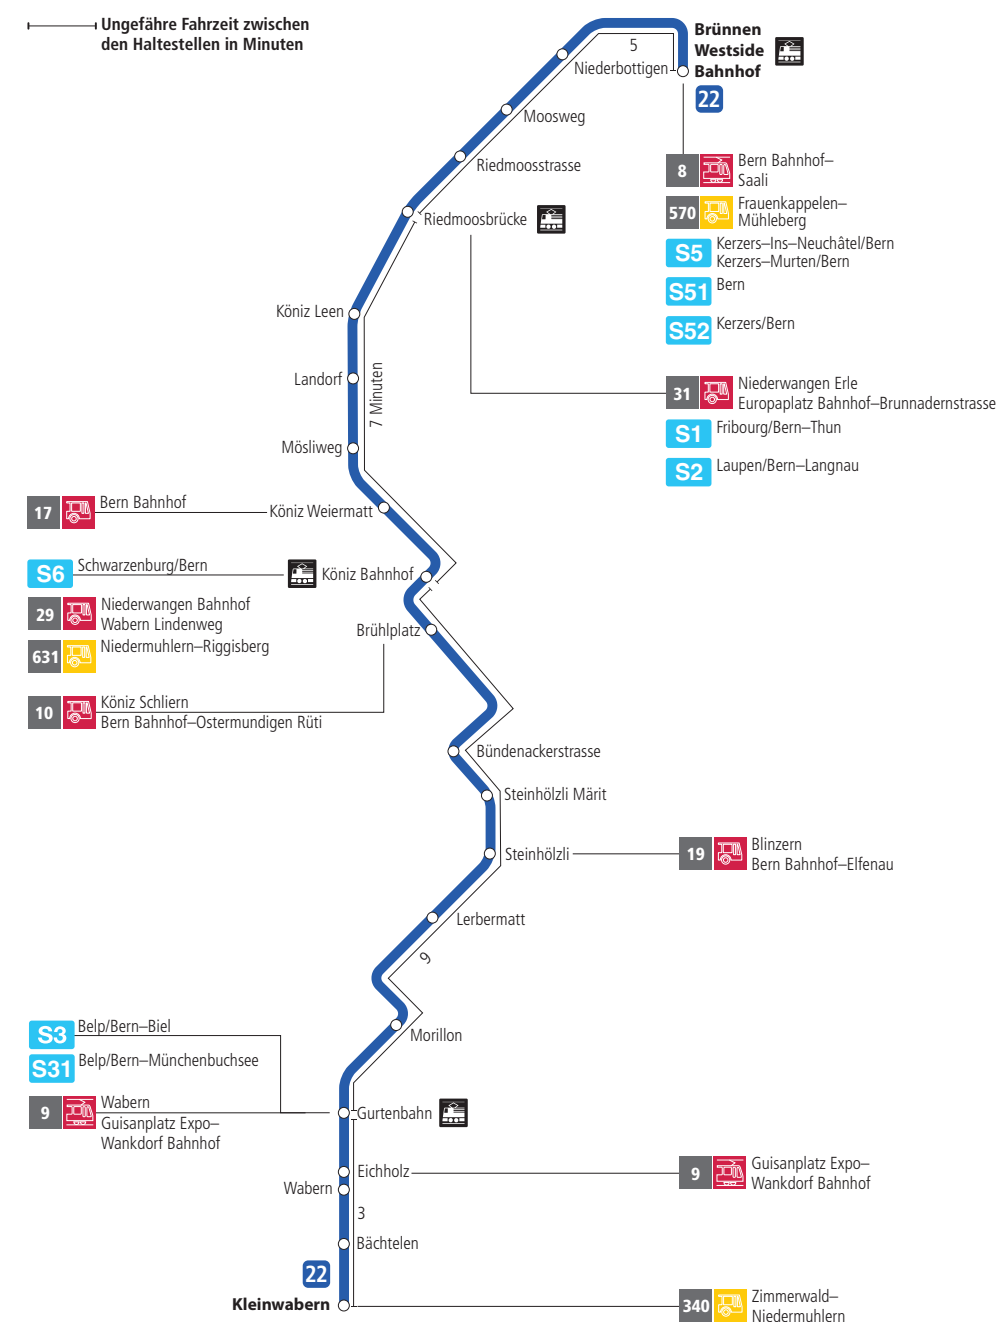

Linie 22

Brünnen Westside Bahnhof - Kleinwabern
Kleinwabern - Brünnen Westside Bahnhof

BERNMOBIL
ZUSAMMEN UNTERWEGS

Abfahrten ab Gurtenbahn ►►► Brünnen Westside Bahnhof

Gültig vom 11.12.2022 bis 09.12.2023

	Montag–Freitag	Samstag	Sonn- und Feiertag
5h			
6h	06 34		
7h	04 34	08 38	
8h	06 36	08 38	
9h	06 36	06 36	
10h	06 36	06 36	
11h	06 36	06 36	
12h	06 36	06 36	
13h	06 36	06 36	
14h	06 36	06 36	
15h	06 36	06 36	
16h	04 34	06 36	
17h	04 34	06 36	
18h	06 36	07 37	
19h	06 36	07 37	
20h	07	07	
21h			
22h			
23h			
0h			

Alles Niederflrbusse (ohne Gewähr) &

Für Anschlüsse und Einhaltung der Abfahrtszeiten besteht keine Gewähr.

Feiertage:

1. und 2. Januar, Karfreitag, Ostermontag, Auffahrt, Pfingstmontag, 1. August, 25. und 26. Dezember.

Aktuelle Infos zur Haltestelle und Verkehrsmeldungen

QR-Code scannen und Ihre nächsten Abfahrten in Echtzeit sehen

» öV Plus App: Fahrplan und Tickets schweizweit

» twitter.com/bernmobil

Infos zur Mobilität in Stadt und Region Bern