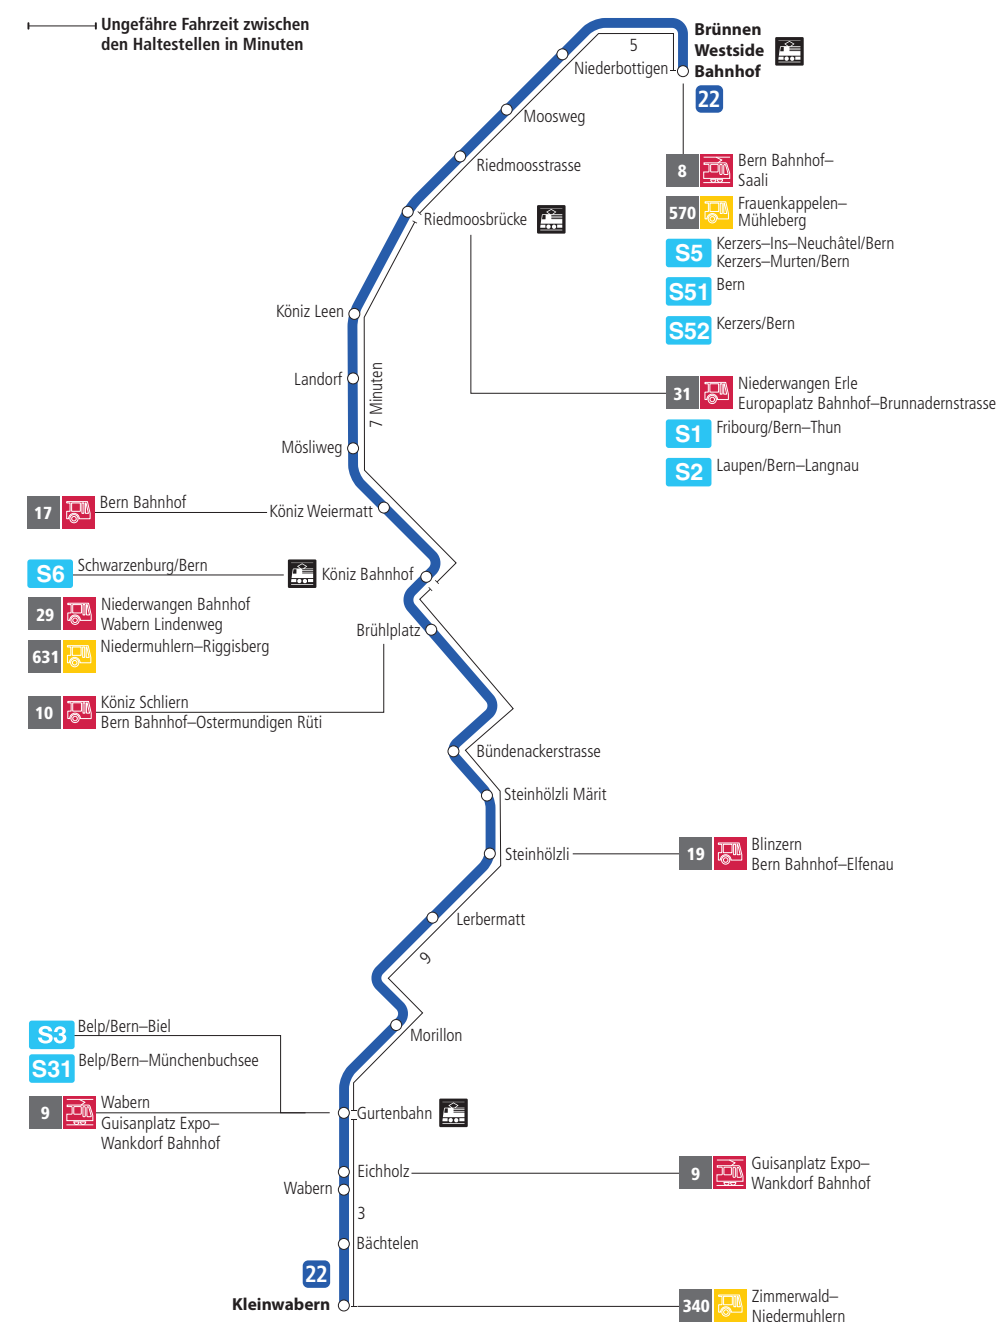

Linie 22

Brünnen Westside Bahnhof - Kleinwabern
Kleinwabern - Brünnen Westside Bahnhof

Abfahrten ab Moosweg ►►► Brünnen Westside Bahnhof

Gültig vom 11.12.2022 bis 09.12.2023

	Montag–Freitag	Samstag	Sonn- und Feiertag
5h			
6h	23 53		
7h	23 53	23 53	
8h	24 54	23 53	
9h	24 54	24 54	
10h	24 54	24 54	
11h	24 54	24 54	
12h	24 54	24 54	
13h	24 54	24 54	
14h	24 54	24 54	
15h	24 54	24 54	
16h	23 43 ^F 53	24 54	
17h	23 53	24 54	
18h	24 54	24 54	
19h	24 54	24 54	
20h	24	24	
21h			
22h			
23h			
0h			

Alles Niederflrbusse (ohne Gewähr) &

Für Anschlüsse und Einhaltung der Abfahrtszeiten besteht keine Gewähr.

Feiertage:

1. und 2. Januar, Karfreitag, Ostermontag, Auffahrt, Pfingstmontag, 1. August, 25. und 26. Dezember.

Zeichenerklärung:

F= fährt nicht während den Schulferien 27.12.22–6.1.23 / 6.2.–10.2.23 / 11.4.–21.4.23 / 19.5.23 / 10.7.–11.8.23 / 25.9.–13.10.23

Aktuelle Infos zur Haltestelle und Verkehrsmeldungen

QR-Code scannen und Ihre nächsten Abfahrten in Echtzeit sehen