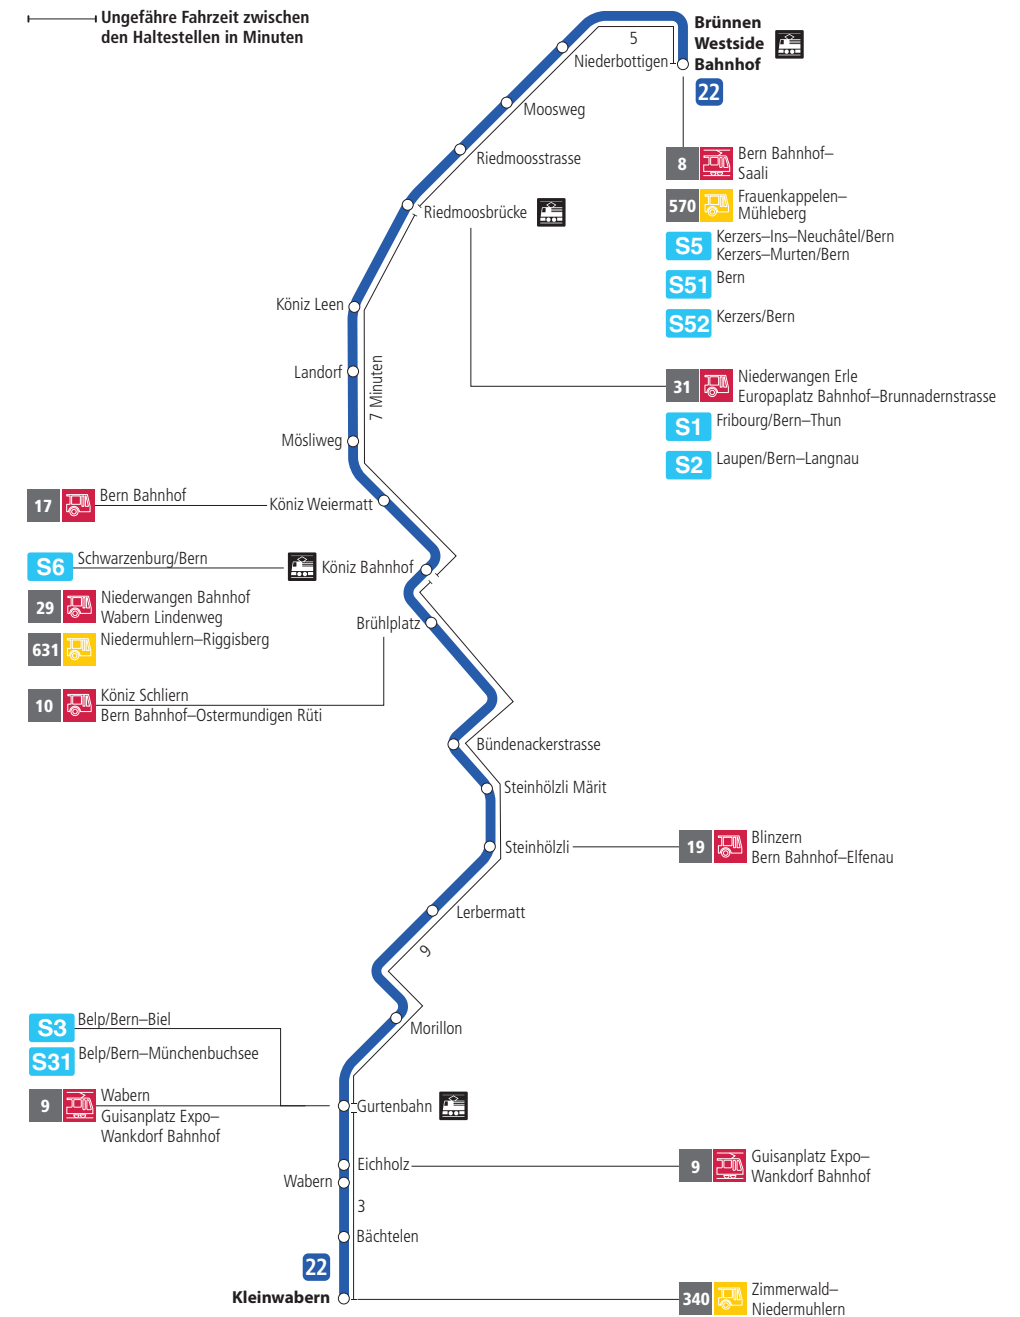

Linie 22

Brünnen Westside Bahnhof - Kleinwabern
Kleinwabern - Brünnen Westside Bahnhof

Abfahrten ab Bündenackerstrasse ►►► Brünnen Westside Bahnhof

Gültig vom 11.12.2022 bis 09.12.2023

	Montag–Freitag	Samstag	Sonn- und Feiertag
5h			
6h	11 40		
7h	10 40	12 42	
8h	11 41	12 42	
9h	11 41	11 41	
10h	11 41	11 41	
11h	11 41	11 41	
12h	11 41	11 41	
13h	11 41	11 41	
14h	11 41	11 41	
15h	11 41	11 41	
16h	10 30 ^F 40	11 41	
17h	10 40	11 41	
18h	11 41	12 42	
19h	11 41	12 42	
20h	12	12	
21h			
22h			
23h			
0h			

Alles Niederflrbusse (ohne Gewähr) &

Für Anschlüsse und Einhaltung der Abfahrtszeiten besteht keine Gewähr.

Feiertage:

1. und 2. Januar, Karfreitag, Ostermontag, Auffahrt, Pfingstmontag, 1. August, 25. und 26. Dezember.

Zeichenerklärung:

F= fährt nicht während den Schulferien 27.12.22–6.1.23 / 6.2.–10.2.23 / 11.4.–21.4.23 / 19.5.23 / 10.7.–11.8.23 / 25.9.–13.10.23

Aktuelle Infos zur Haltestelle und Verkehrsmeldungen

QR-Code scannen und Ihre nächsten Abfahrten in Echtzeit sehen

BERNMOBIL Info & Tickets, Bubenbergrplatz 5, Bern