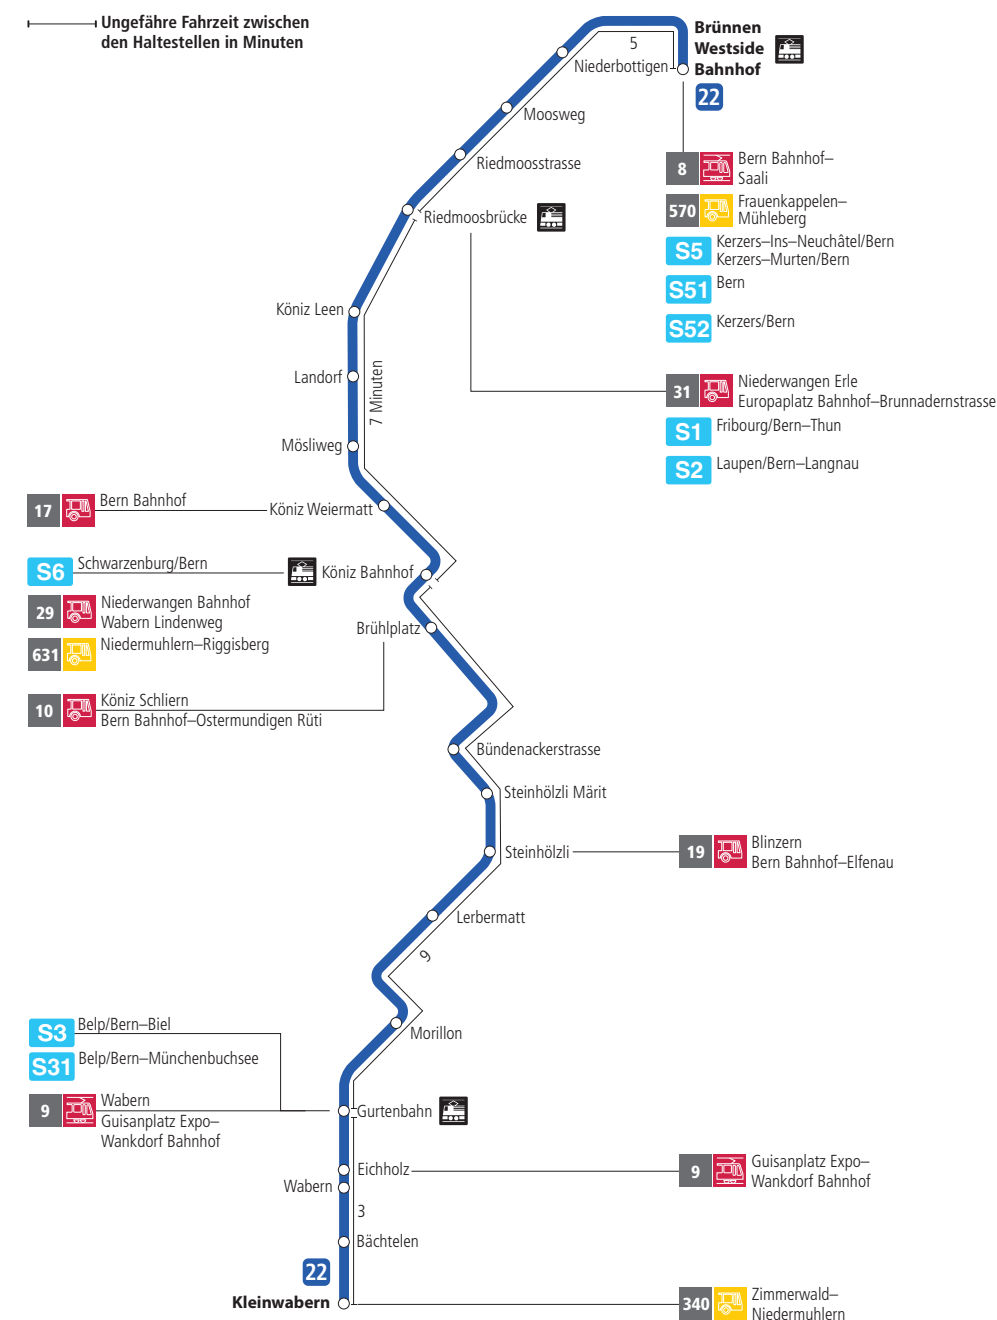

Linie 22

Brünnen Westside Bahnhof - Kleinwabern

Kleinwabern - Brünnen Westside Bahnhof

Abfahrten ab Köniz Leen ►►► Brünnen Westside Bahnhof

Gültig vom 11.12.2022 bis 09.12.2023

	Montag–Freitag	Samstag	Sonn- und Feiertag
5h			
6h	19 49		
7h	19 49	19 49	
8h	20 50	19 49	
9h	20 50	20 50	
10h	20 50	20 50	
11h	20 50	20 50	
12h	20 50	20 50	
13h	20 50	20 50	
14h	20 50	20 50	
15h	20 50	20 50	
16h	19 39 ^F 49	20 50	
17h	19 49	20 50	
18h	20 50	20 50	
19h	20 50	20 50	
20h	20	20	
21h			
22h			
23h			
0h			

Alles Niederflrbusse (ohne Gewähr) &

Für Anschlüsse und Einhaltung der Abfahrtszeiten besteht keine Gewähr.

Feiertage:

1. und 2. Januar, Karfreitag, Ostermontag, Auffahrt, Pfingstmontag, 1. August, 25. und 26. Dezember.

Zeichenerklärung:

F= fährt nicht während den Schulferien 27.12.22–6.1.23 / 6.2.–10.2.23 / 11.4.–21.4.23 / 19.5.23 / 10.7.–11.8.23 / 25.9.–13.10.23

Aktuelle Infos zur Haltestelle und Verkehrsmeldungen

QR-Code scannen und Ihre nächsten Abfahrten in Echtzeit sehen