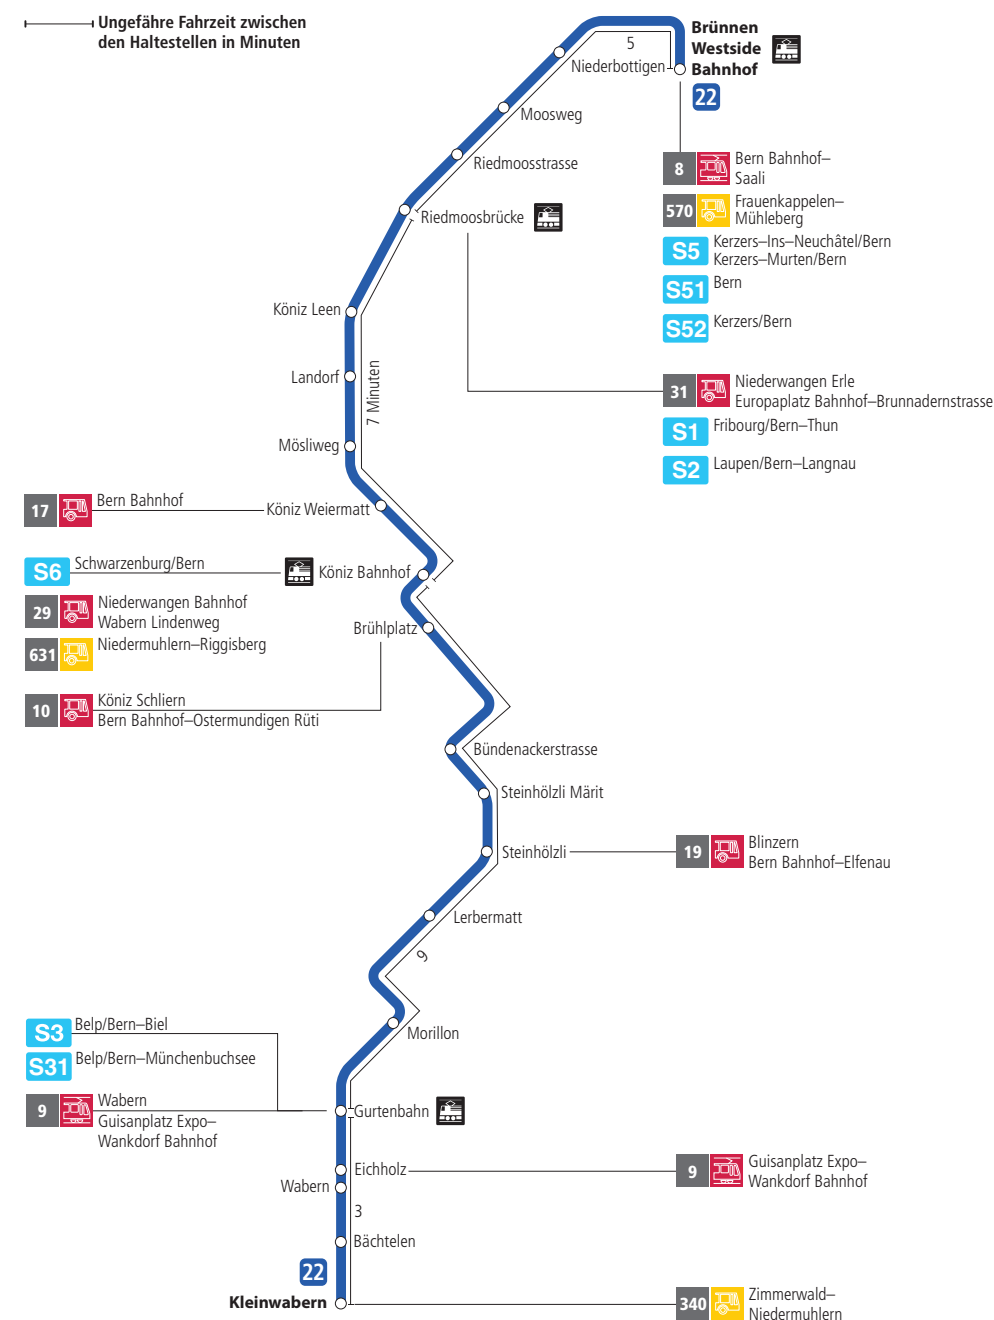

# Linie 22

Brünnen Westside Bahnhof - Kleinwabern  
Kleinwabern - Brünnen Westside Bahnhof

## Abfahrten ab Landorf ►►► Brünnen Westside Bahnhof

Gültig vom 11.12.2022 bis 09.12.2023

	Montag–Freitag	Samstag	Sonn- und Feiertag
5h			
6h	18 48		
7h	18 48	19 49	
8h	19 49	19 49	
9h	19 49	19 49	
10h	19 49	19 49	
11h	19 49	19 49	
12h	19 49	19 49	
13h	19 49	19 49	
14h	19 49	19 49	
15h	19 49	19 49	
16h	18 38 <sup>F</sup> 48	19 49	
17h	18 48	19 49	
18h	19 49	19 49	
19h	19 49	19 49	
20h	19	19	
21h			
22h			
23h			
0h			

Alles Niederflrbusse (ohne Gewähr) &

Für Anschlüsse und Einhaltung der Abfahrtszeiten besteht keine Gewähr.

### Zeichenerklärung:

F= fährt nicht während den Schulferien 27.12.22–6.1.23 / 6.2.–10.2.23 / 11.4.–21.4.23 / 19.5.23 / 10.7.–11.8.23 / 25.9.–13.10.23