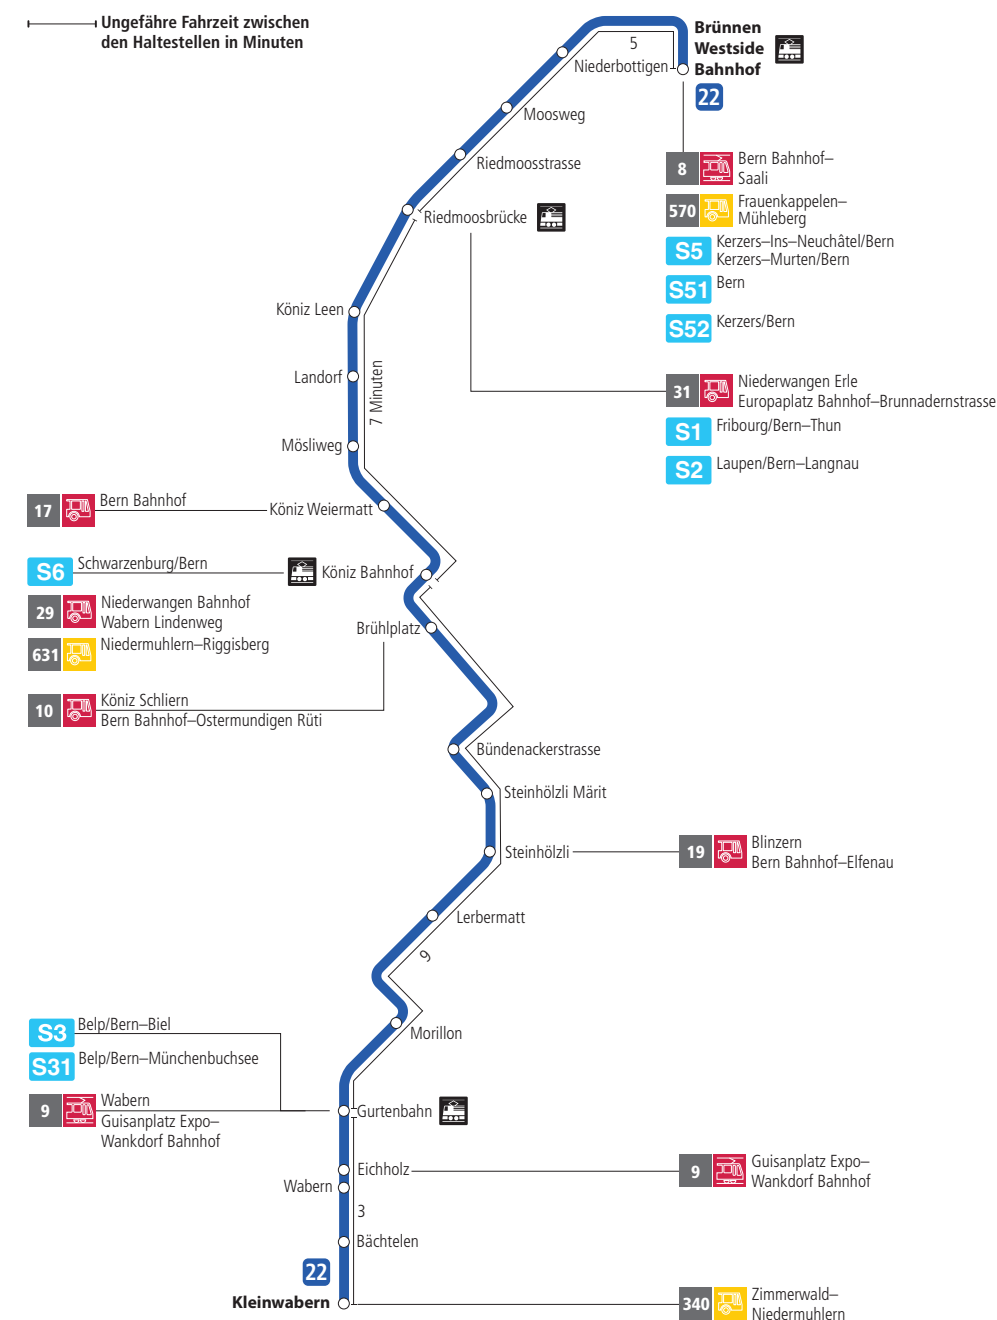

Linie 22

Brünnen Westside Bahnhof - Kleinwabern
Kleinwabern - Brünnen Westside Bahnhof

Abfahrten ab Mösliweg ►►► Brünnen Westside Bahnhof

Gültig vom 11.12.2022 bis 09.12.2023

	Montag–Freitag	Samstag	Sonn- und Feiertag
5h			
6h	17 47		
7h	17 47	18 48	
8h	19 49	18 48	
9h	19 49	19 49	
10h	19 49	19 49	
11h	19 49	19 49	
12h	19 49	19 49	
13h	19 49	19 49	
14h	19 49	19 49	
15h	19 49	19 49	
16h	17 37 ^F 47	19 49	
17h	17 47	19 49	
18h	19 49	19 49	
19h	19 49	19 49	
20h	19	19	
21h			
22h			
23h			
0h			

Alles Niederflrbusse (ohne Gewähr) &

Für Anschlüsse und Einhaltung der Abfahrtszeiten besteht keine Gewähr.

Feiertage:

1. und 2. Januar, Karfreitag, Ostermontag, Auffahrt, Pfingstmontag, 1. August, 25. und 26. Dezember.

Zeichenerklärung:

F= fährt nicht während den Schulferien 27.12.22–6.1.23 / 6.2.–10.2.23 / 11.4.–21.4.23 / 19.5.23 / 10.7.–11.8.23 / 25.9.–13.10.23

Aktuelle Infos zur Haltestelle und Verkehrsmeldungen

QR-Code scannen und Ihre nächsten Abfahrten in Echtzeit sehen