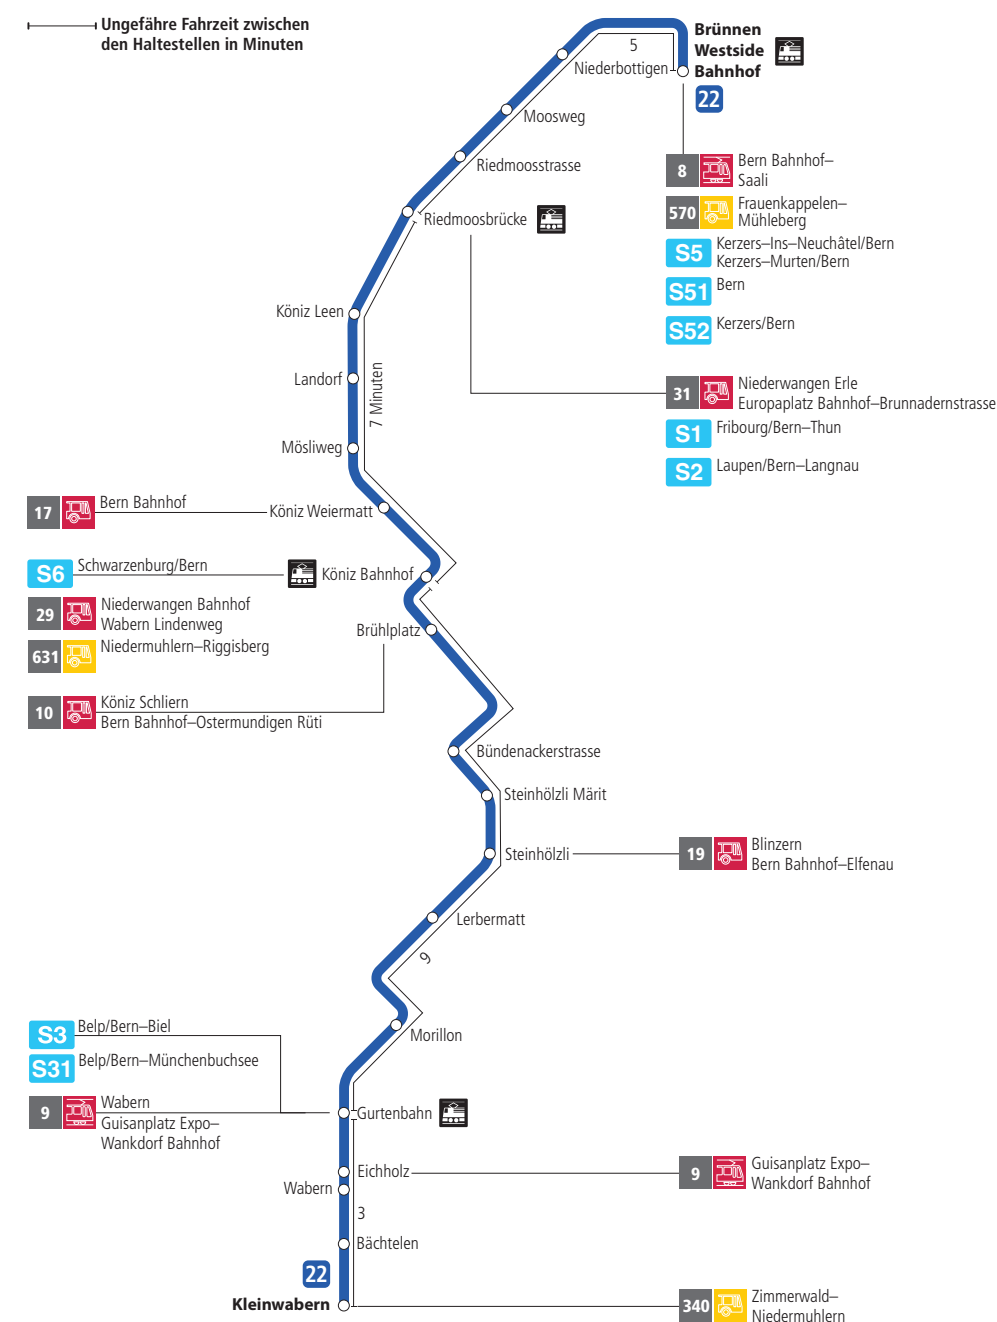

Linie 22

Brünnen Westside Bahnhof - Kleinwabern

Kleinwabern - Brünnen Westside Bahnhof

Abfahrten ab Köniz Weiermatt ►►► Brünnen Westside Bahnhof

Gültig vom 11.12.2022 bis 09.12.2023

	Montag–Freitag	Samstag	Sonn- und Feiertag
5h			
6h	16 46		
7h	16 46	17 47	
8h	18 48	17 47	
9h	18 48	18 48	
10h	18 48	18 48	
11h	18 48	18 48	
12h	18 48	18 48	
13h	18 48	18 48	
14h	18 48	18 48	
15h	18 48	18 48	
16h	16 36 ^F 46	18 48	
17h	16 46	18 48	
18h	18 48	17 47	
19h	18 48	17 47	
20h	17	17	
21h			
22h			
23h			
0h			

Alles Niederflrbusse (ohne Gewähr) &

Für Anschlüsse und Einhaltung der Abfahrtszeiten besteht keine Gewähr.

Feiertage:

1. und 2. Januar, Karfreitag, Ostermontag, Auffahrt, Pfingstmontag, 1. August, 25. und 26. Dezember.

Zeichenerklärung:

F= fährt nicht während den Schulferien 27.12.22–6.1.23 / 6.2.–10.2.23 / 11.4.–21.4.23 / 19.5.23 / 10.7.–11.8.23 / 25.9.–13.10.23

Aktuelle Infos zur Haltestelle und Verkehrsmeldungen

QR-Code scannen und Ihre nächsten Abfahrten in Echtzeit sehen