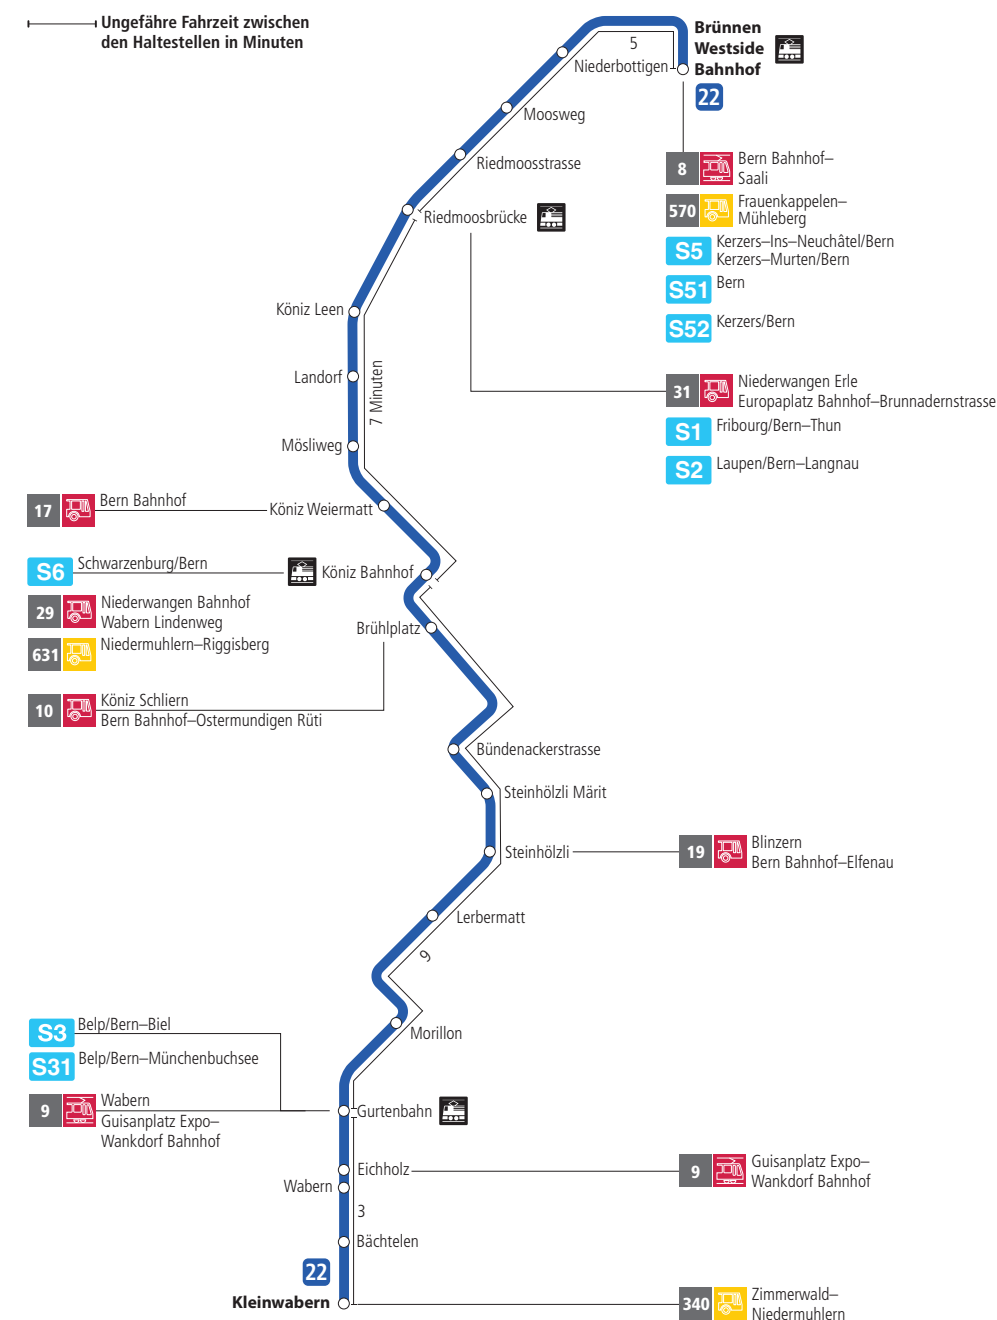

Linie 22

Brünnen Westside Bahnhof - Kleinwabern
Kleinwabern - Brünnen Westside Bahnhof

Abfahrten ab Steinhölzli Märit ►►► Brünnen Westside Bahnhof

Gültig vom 11.12.2022 bis 09.12.2023

	Montag–Freitag	Samstag	Sonn- und Feiertag
5h			
6h	10 39		
7h	09 39	11 41	
8h	10 40	11 41	
9h	10 40	10 40	
10h	10 40	10 40	
11h	10 40	10 40	
12h	10 40	10 40	
13h	10 40	10 40	
14h	10 40	10 40	
15h	10 40	10 40	
16h	08 29 ^F 38	10 40	
17h	08 38	10 40	
18h	10 40	11 41	
19h	10 40	11 41	
20h	11	11	
21h			
22h			
23h			
0h			

Alles Niederflrbusse (ohne Gewähr) &

Für Anschlüsse und Einhaltung der Abfahrtszeiten besteht keine Gewähr.

Feiertage:

1. und 2. Januar, Karfreitag, Ostermontag, Auffahrt, Pfingstmontag, 1. August, 25. und 26. Dezember.

Zeichenerklärung:

F= fährt nicht während den Schulferien 27.12.22–6.1.23 / 6.2.–10.2.23 / 11.4.–21.4.23 / 19.5.23 / 10.7.–11.8.23 / 25.9.–13.10.23

Aktuelle Infos zur Haltestelle und Verkehrsmeldungen

QR-Code scannen und Ihre nächsten Abfahrten in Echtzeit sehen