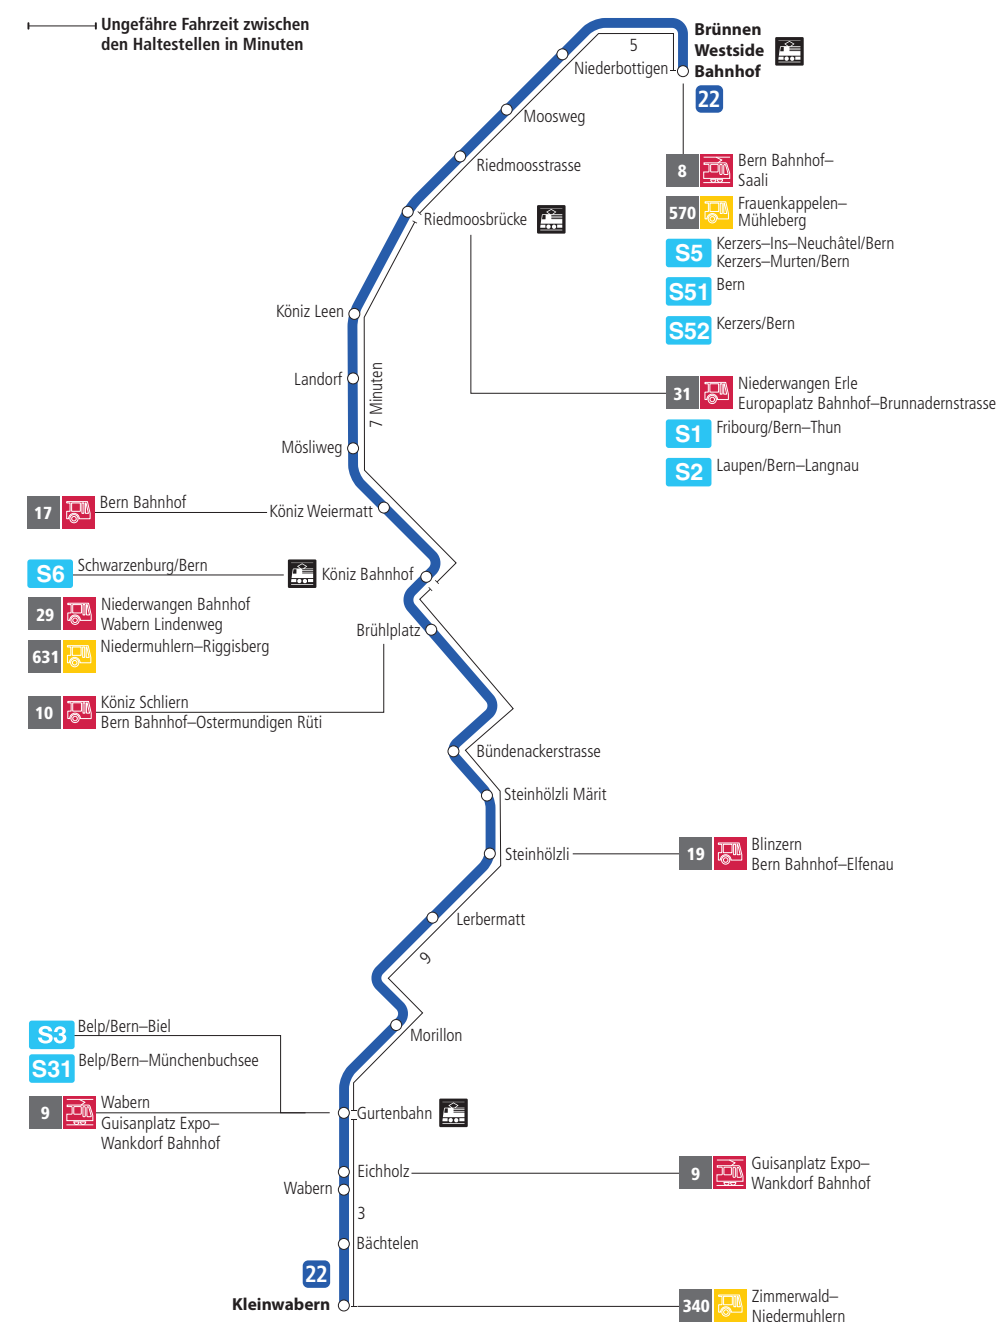

Linie 22

Brünnen Westside Bahnhof - Kleinwabern
Kleinwabern - Brünnen Westside Bahnhof

Abfahrten ab Lerbermatt ►►► Brünnen Westside Bahnhof

Gültig vom 11.12.2022 bis 09.12.2023

	Montag–Freitag	Samstag	Sonn- und Feiertag
5h			
6h	08 37		
7h	07 37	10 40	
8h	08 38	10 40	
9h	08 38	08 38	
10h	08 38	08 38	
11h	08 38	08 38	
12h	08 38	08 38	
13h	08 38	08 38	
14h	08 38	08 38	
15h	08 38	08 38	
16h	06 27 ^F 36	08 38	
17h	06 36	08 38	
18h	08 38	09 39	
19h	08 38	09 39	
20h	09	09	
21h			
22h			
23h			
0h			

Alles Niederflrbusse (ohne Gewähr) &

Für Anschlüsse und Einhaltung der Abfahrtszeiten besteht keine Gewähr.

Feiertage:

1. und 2. Januar, Karfreitag, Ostermontag, Auffahrt, Pfingstmontag, 1. August, 25. und 26. Dezember.

Zeichenerklärung:

F= fährt nicht während den Schulferien 27.12.22–6.1.23 / 6.2.–10.2.23 / 11.4.–21.4.23 / 19.5.23 / 10.7.–11.8.23 / 25.9.–13.10.23

Aktuelle Infos zur Haltestelle und Verkehrsmeldungen

QR-Code scannen und Ihre nächsten Abfahrten in Echtzeit sehen