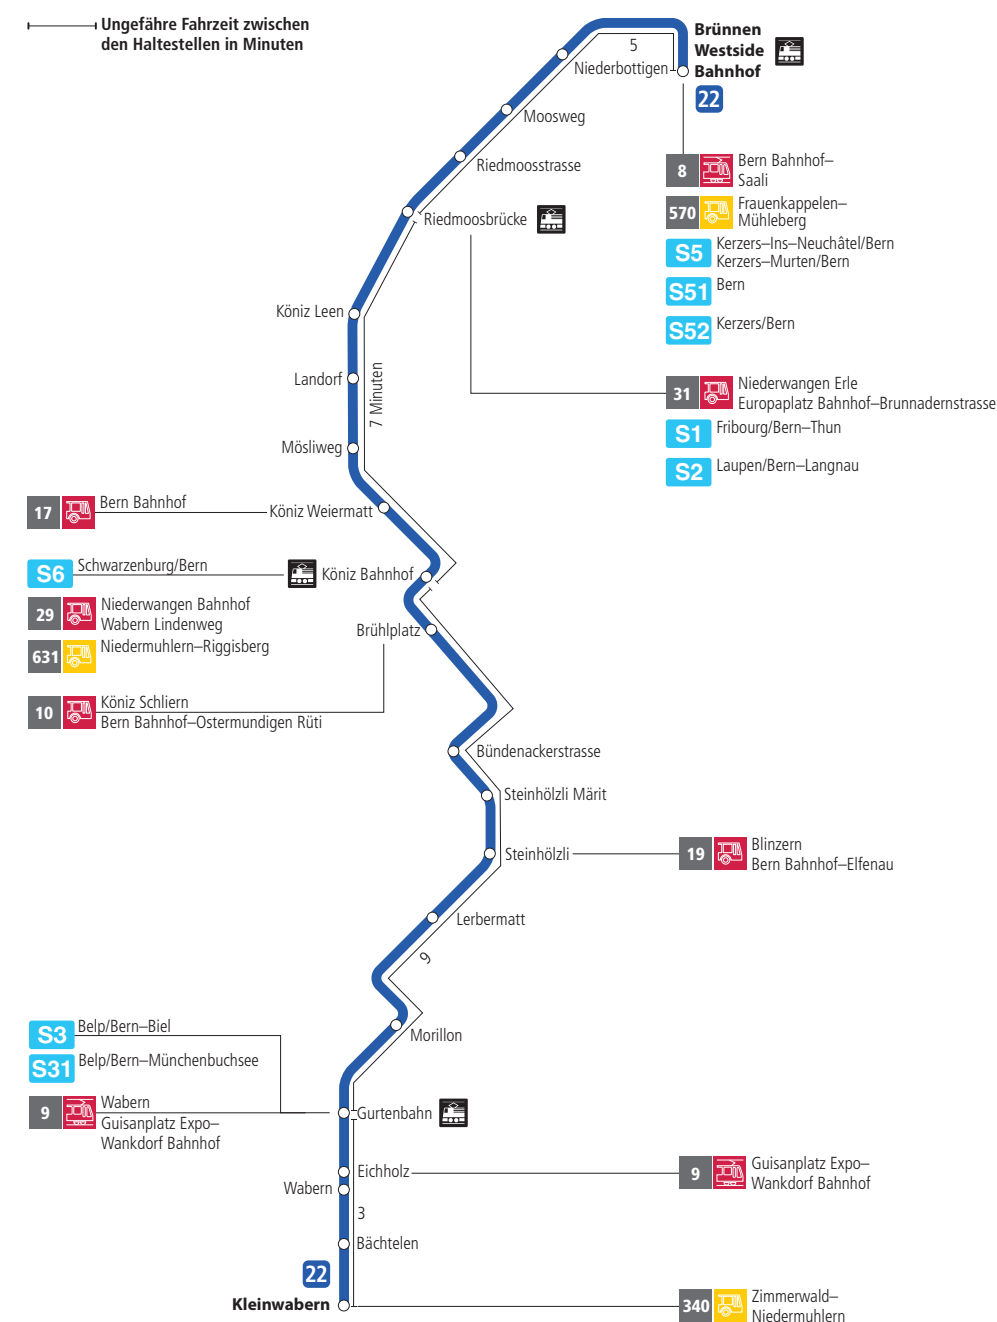

# Linie 22

Brünnen Westside Bahnhof - Kleinwabern

Kleinwabern - Brünnen Westside Bahnhof

## Abfahrten ab Morillon ►►► Brünnen Westside Bahnhof

Gültig vom 11.12.2022 bis 09.12.2023

	Montag–Freitag	Samstag	Sonn- und Feiertag
5h			
6h	07 35		
7h	05 35 54 <sup>x</sup> <sub>F</sub>	09 39	
8h	07 37	09 39	
9h	07 37	07 37	
10h	07 37	07 37	
11h	07 37	07 37	
12h	07 37	07 37	
13h	07 37	07 37	
14h	07 37	07 37	
15h	07 37	07 37	
16h	05 26 <sup>F</sup> 35	07 37	
17h	05 35	07 37	
18h	07 37	08 38	
19h	07 37	08 38	
20h	08	08	
21h			
22h			
23h			
0h			

Alles Niederflerbusse (ohne Gewähr) &

Für Anschlüsse und Einhaltung der Abfahrtszeiten besteht keine Gewähr.

### Zeichenerklärung:

x = fährt bis Lerbermatt

F = fährt nicht während den Schulferien 27.12.22–6.1.23 / 6.2.–10.2.23 / 11.4.–21.4.23 / 19.5.23 / 10.7.–11.8.23 / 25.9.–13.10.23