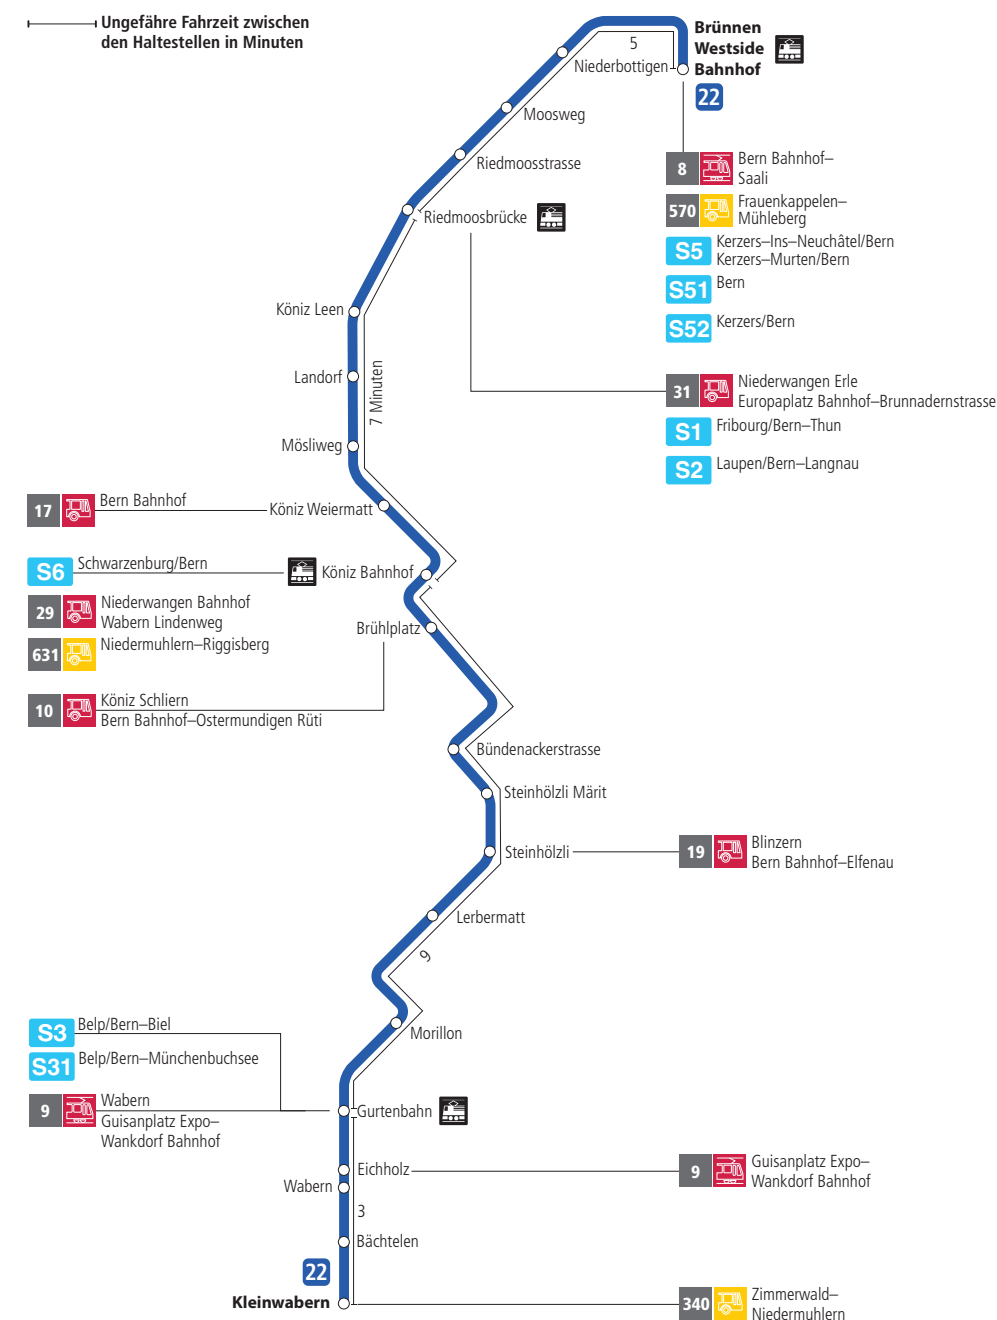

Linie 22

Brünnen Westside Bahnhof - Kleinwabern
Kleinwabern - Brünnen Westside Bahnhof

BERN MOBIL
ZUSAMMEN UNTERWEGS

Abfahrten ab Eichholz ►►► Brünnen Westside Bahnhof

Gültig vom 11.12.2022 bis 09.12.2023

	Montag–Freitag	Samstag	Sonn- und Feiertag
5h			
6h	05 33		
7h	03 33	07 37	
8h	04 34	07 37	
9h	04 34	04 34	
10h	04 34	04 34	
11h	04 34	04 34	
12h	04 34	04 34	
13h	04 34	04 34	
14h	04 34	04 34	
15h	04 34	04 34	
16h	02 32	04 34	
17h	02 32	04 34	
18h	04 34	06 36	
19h	04 34	06 36	
20h	06	06	
21h			
22h			
23h			
0h			

Alles Niederflrbusse (ohne Gewähr) &

Für Anschlüsse und Einhaltung der Abfahrtszeiten besteht keine Gewähr.

Feiertage:

1. und 2. Januar, Karfreitag, Ostermontag, Auffahrt, Pfingstmontag, 1. August, 25. und 26. Dezember.

Aktuelle Infos zur Haltestelle und Verkehrsmeldungen

QR-Code scannen und Ihre nächsten Abfahrten in Echtzeit sehen

» öV Plus App: Fahrplan und Tickets schweizweit

» twitter.com/bernmobil

Infos zur Mobilität in Stadt und Region Bern