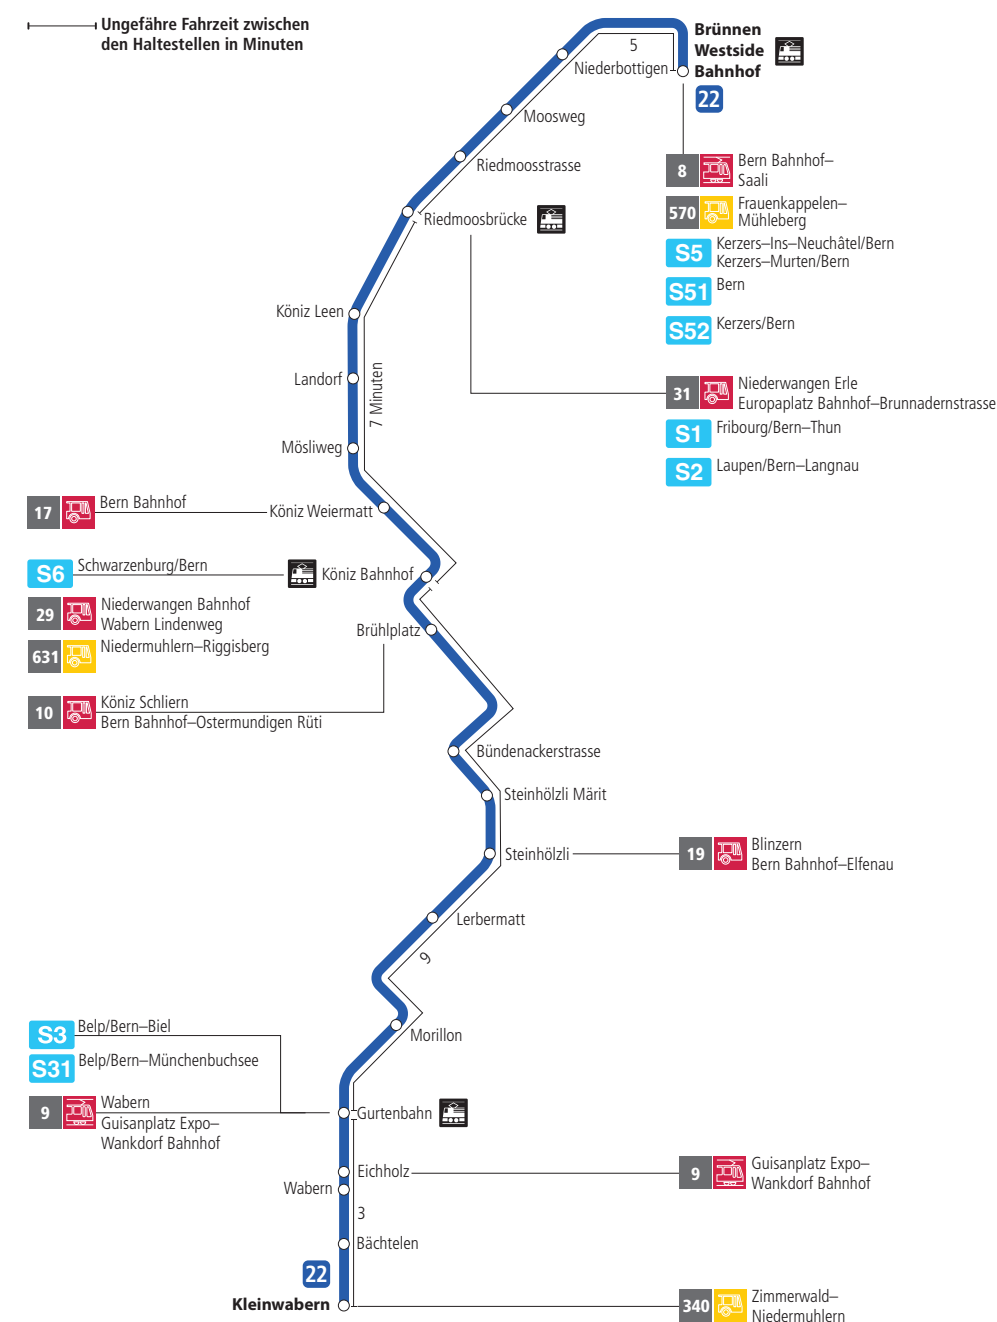

Linie 22

Brünnen Westside Bahnhof - Kleinwabern
Kleinwabern - Brünnen Westside Bahnhof

BERNMOBIL
ZUSAMMEN UNTERWEGS

Abfahrten ab Kleinwabern ►►► Brünnen Westside Bahnhof

Gültig vom 11.12.2022 bis 09.12.2023

	Montag–Freitag	Samstag	Sonn- und Feiertag
5h			
6h	03 30		
7h	00 30	04 34	
8h	02 32	04 34	
9h	02 32	02 32	
10h	02 32	02 32	
11h	02 32	02 32	
12h	02 32	02 32	
13h	02 32	02 32	
14h	02 32	02 32	
15h	02 32	02 32	
16h	00 30	02 32	
17h	00 30	02 32	
18h	02 32	04 34	
19h	02 32	04 34	
20h	03	03	
21h			
22h			
23h			
0h			

Alles Niederflrbusse (ohne Gewähr) &

Für Anschlüsse und Einhaltung der Abfahrtszeiten besteht keine Gewähr.

Feiertage:

1. und 2. Januar, Karfreitag, Ostermontag, Auffahrt, Pfingstmontag, 1. August, 25. und 26. Dezember.

Aktuelle Infos zur Haltestelle und Verkehrsmeldungen

QR-Code scannen und Ihre nächsten Abfahrten in Echtzeit sehen

» öV Plus App: Fahrplan und Tickets schweizweit

» twitter.com/bernmobil

Infos zur Mobilität in Stadt und Region Bern