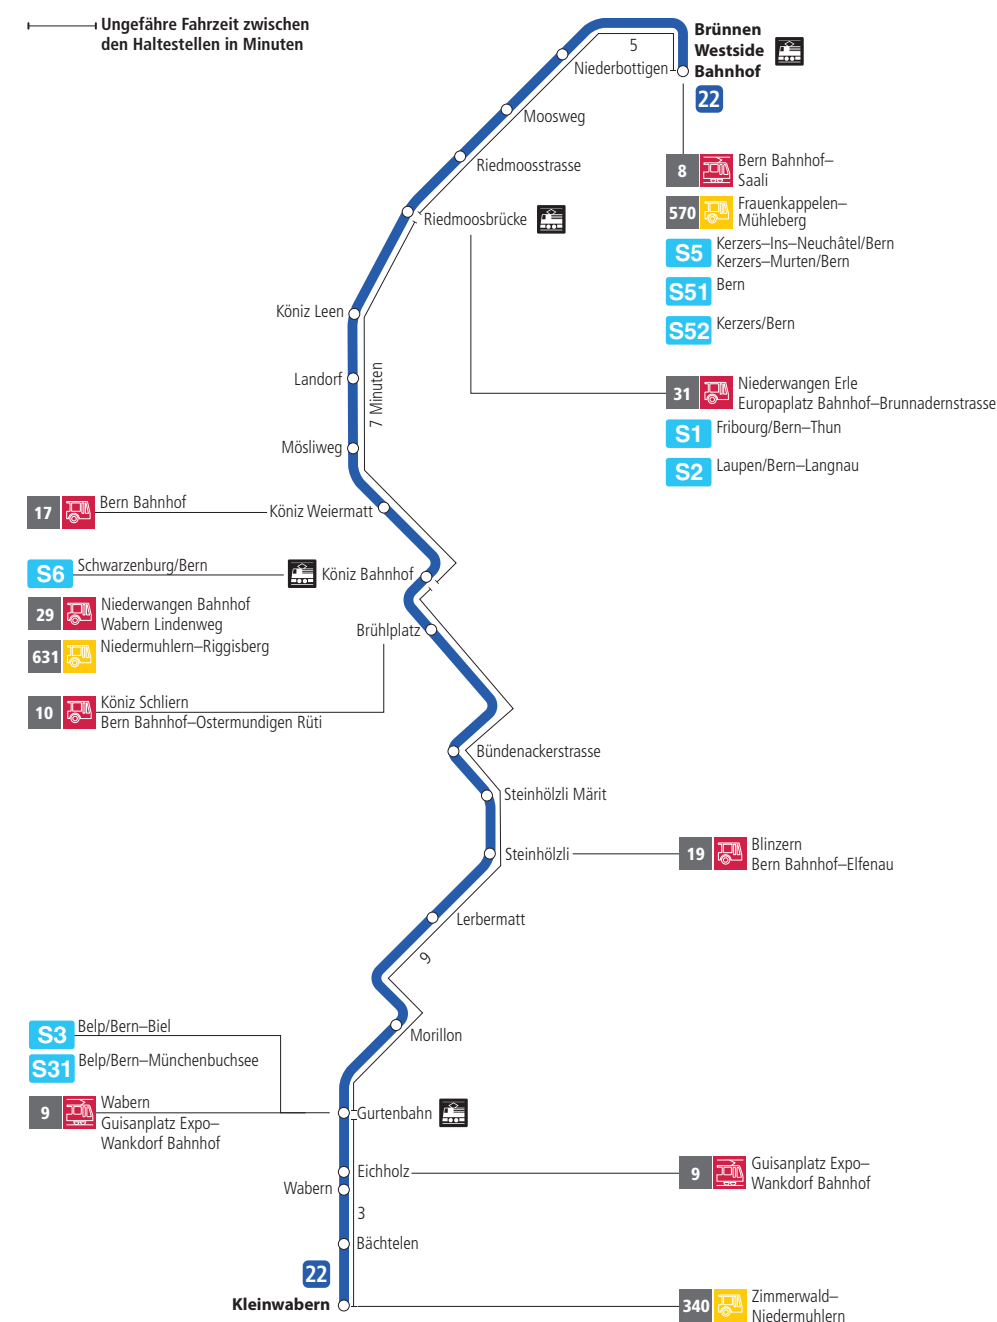

Linie 22

Brünnen Westside Bahnhof - Kleinwabern
Kleinwabern - Brünnen Westside Bahnhof

BERN MOBIL
ZUSAMMEN UNTERWEGS

Abfahrten ab Bächtelen ►►► Brünnen Westside Bahnhof

Gültig vom 11.12.2022 bis 09.12.2023

	Montag–Freitag	Samstag	Sonn- und Feiertag
5h			
6h	03 31		
7h	01 31	05 35	
8h	03 33	05 35	
9h	03 33	03 33	
10h	03 33	03 33	
11h	03 33	03 33	
12h	03 33	03 33	
13h	03 33	03 33	
14h	03 33	03 33	
15h	03 33	03 33	
16h	01 31	03 33	
17h	01 31	03 33	
18h	03 33	05 35	
19h	03 33	05 35	
20h	04	04	
21h			
22h			
23h			
0h			

Alles Niederflrbusse (ohne Gewähr) &

Für Anschlüsse und Einhaltung der Abfahrtszeiten besteht keine Gewähr.

Feiertage:

1. und 2. Januar, Karfreitag, Ostermontag, Auffahrt, Pfingstmontag, 1. August, 25. und 26. Dezember.

Aktuelle Infos zur Haltestelle und Verkehrsmeldungen

QR-Code scannen und Ihre nächsten Abfahrten in Echtzeit sehen

» öV Plus App: Fahrplan und Tickets schweizweit

» twitter.com/bernmobil

Infos zur Mobilität in Stadt und Region Bern