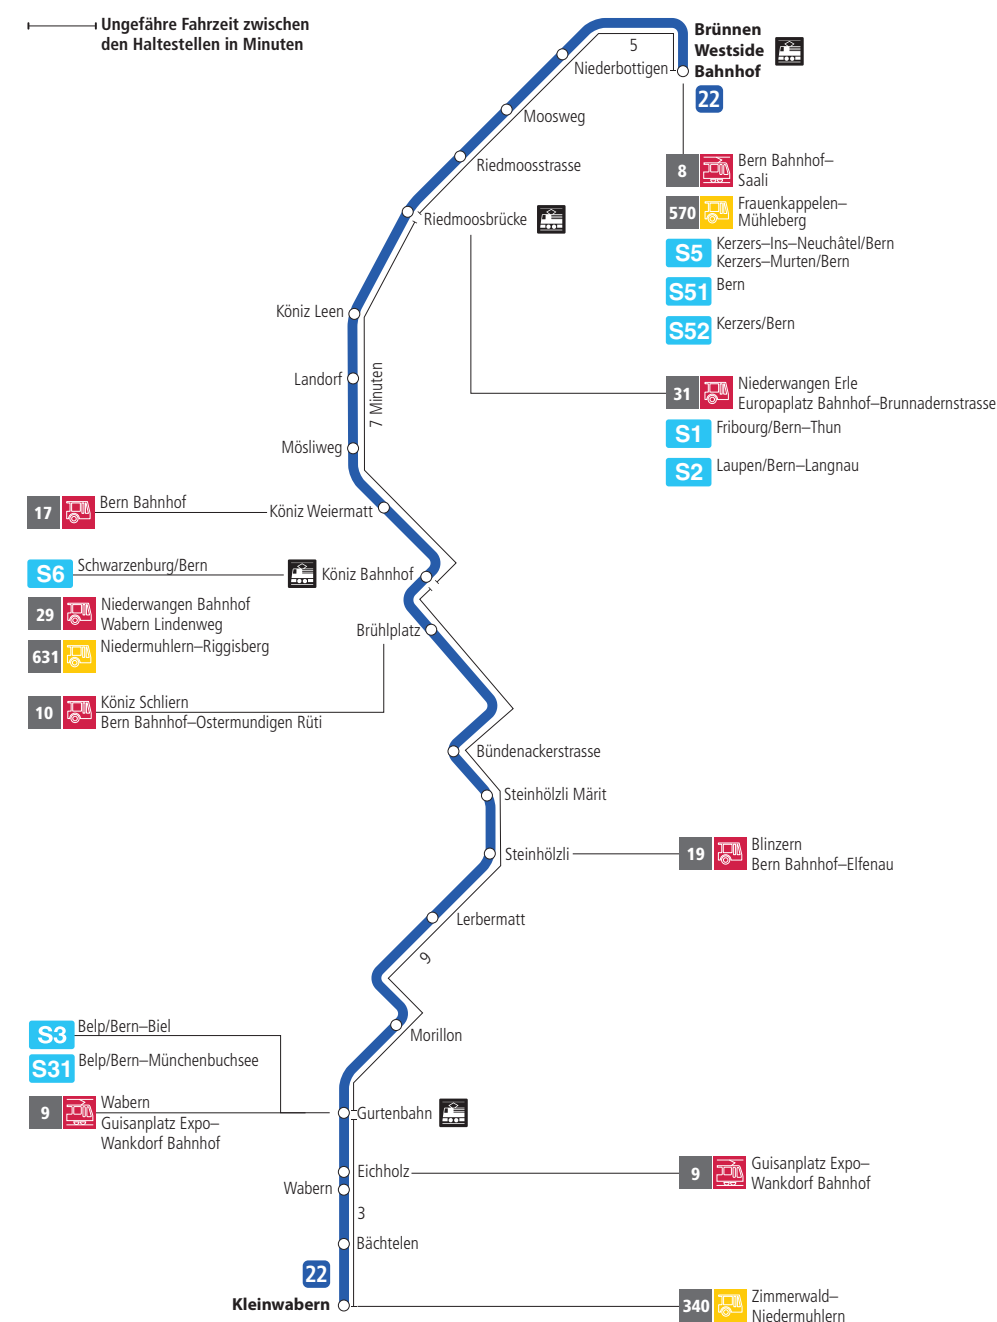

# Linie 22

Brünnen Westside Bahnhof - Kleinwabern

Kleinwabern - Brünnen Westside Bahnhof

## Abfahrten ab Köniz Bahnhof ▶▶▶ Brünnen Westside Bahnhof

Gültig vom 11.12.2022 bis 09.12.2023

	Montag–Freitag	Samstag	Sonn- und Feiertag
5h			
6h	15 44		
7h	14 44	16 46	
8h	16 46	16 46	
9h	16 46	16 46	
10h	16 46	16 46	
11h	16 46	16 46	
12h	16 46	16 46	
13h	16 46	16 46	
14h	16 46	16 46	
15h	16 46	16 46	
16h	14 34 <sup>F</sup> 44	16 46	
17h	14 44	16 46	
18h	16 46	16 46	
19h	16 46	16 46	
20h	16	16	
21h			
22h			
23h			
0h			

Alles Niederflrbusse (ohne Gewähr) &

Für Anschlüsse und Einhaltung der Abfahrtszeiten besteht keine Gewähr.

### Zeichenerklärung:

F= fährt nicht während den Schulferien 27.12.22–6.1.23 / 6.2.–10.2.23 / 11.4.–21.4.23 / 19.5.23 / 10.7.–11.8.23 / 25.9.–13.10.23