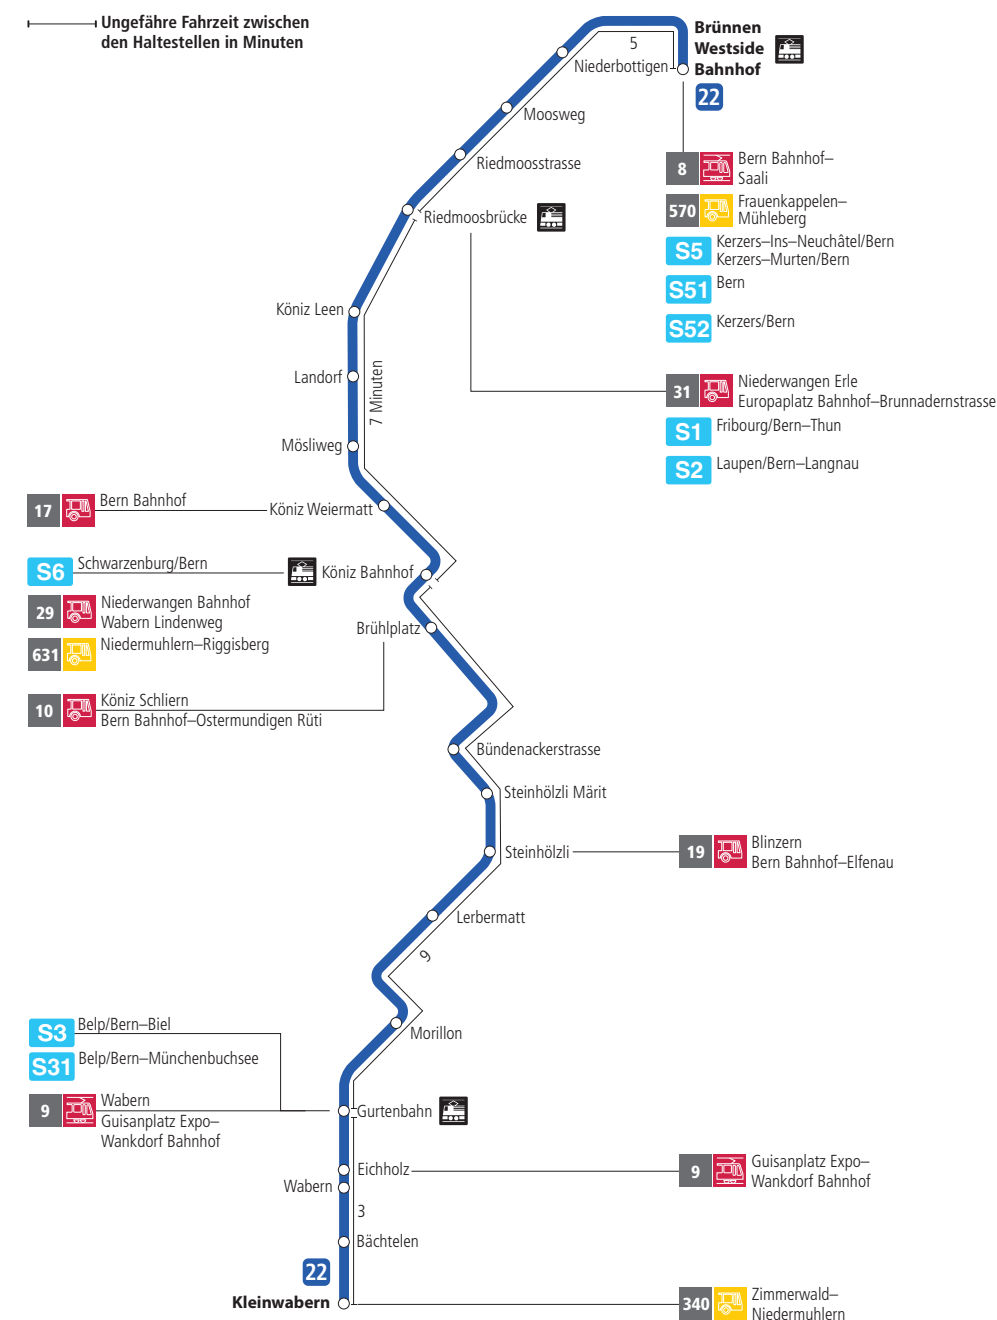

Linie 22

Brünnen Westside Bahnhof - Kleinwabern

Kleinwabern - Brünnen Westside Bahnhof

Abfahrten ab Niederbottigen ►►► Brünnen Westside Bahnhof

Gültig vom 11.12.2022 bis 09.12.2023

| | Montag–Freitag | Samstag | Sonn- und Feiertag |
|-----|-----------------------|---------|--------------------|
| 5h | | | |
| 6h | 24 54 | | |
| 7h | 24 54 | 24 54 | |
| 8h | 25 55 | 24 54 | |
| 9h | 25 55 | 25 55 | |
| 10h | 25 55 | 25 55 | |
| 11h | 25 55 | 25 55 | |
| 12h | 25 55 | 25 55 | |
| 13h | 25 55 | 25 55 | |
| 14h | 25 55 | 25 55 | |
| 15h | 25 55 | 25 55 | |
| 16h | 24 44 ^F 54 | 25 55 | |
| 17h | 24 54 | 25 55 | |
| 18h | 25 55 | 24 54 | |
| 19h | 25 55 | 24 54 | |
| 20h | 24 | 24 | |
| 21h | | | |
| 22h | | | |
| 23h | | | |
| 0h | | | |

Alles Niederflrbusse (ohne Gewähr) &

Für Anschlüsse und Einhaltung der Abfahrtszeiten besteht keine Gewähr.

Feiertage:

1. und 2. Januar, Karfreitag, Ostermontag, Auffahrt, Pfingstmontag, 1. August, 25. und 26. Dezember.

Zeichenerklärung:

F= fährt nicht während den Schulferien 27.12.22–6.1.23 / 6.2.–10.2.23 / 11.4.–21.4.23 / 19.5.23 / 10.7.–11.8.23 / 25.9.–13.10.23

Aktuelle Infos zur Haltestelle und Verkehrsmeldungen

QR-Code scannen und Ihre nächsten Abfahrten in Echtzeit sehen