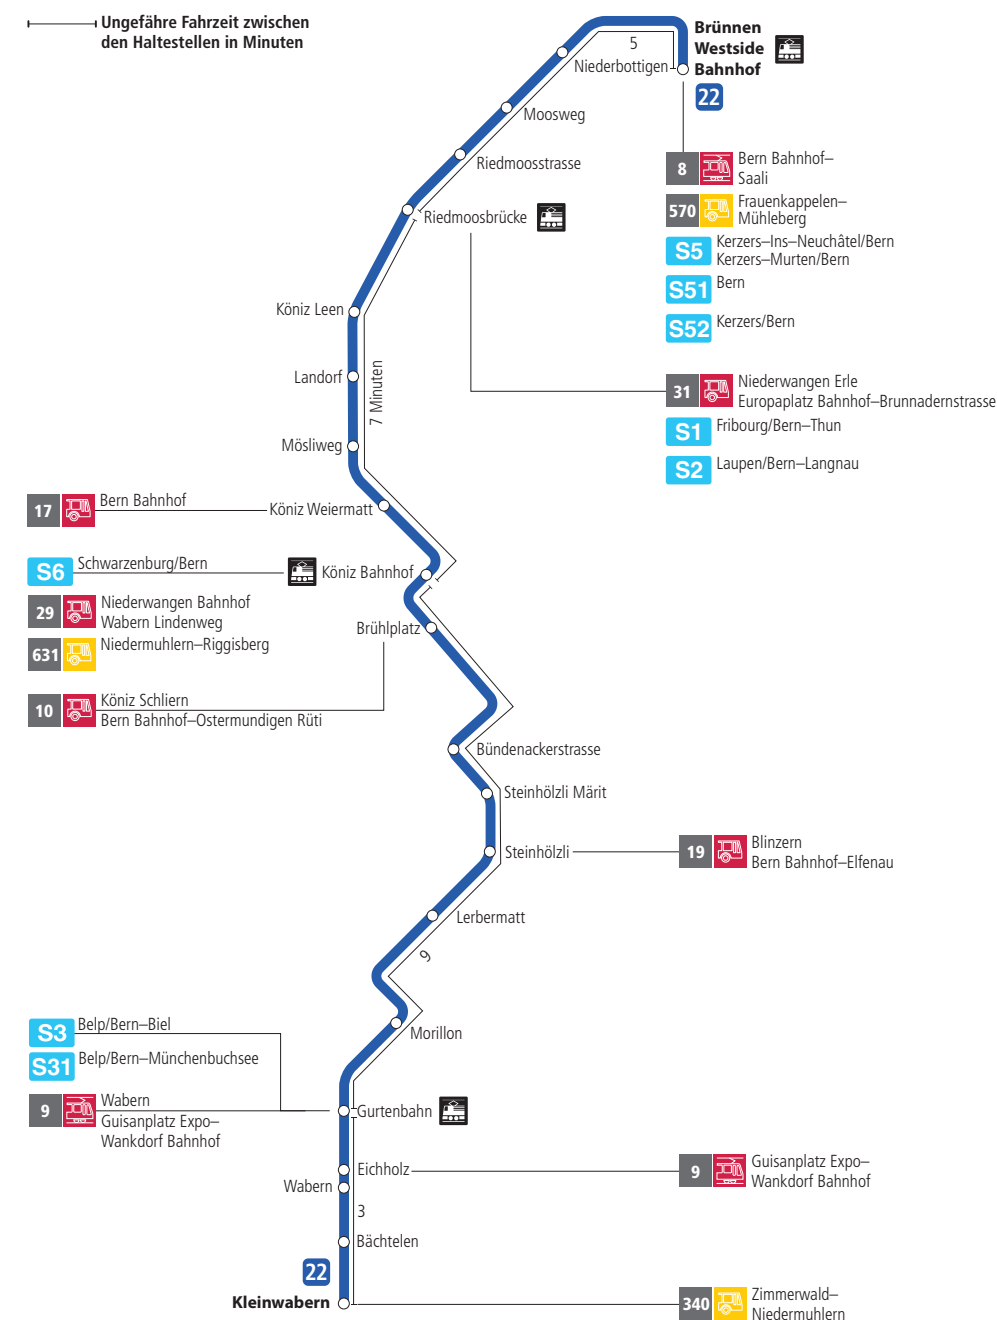

# Linie 22

Brünnen Westside Bahnhof - Kleinwabern

Kleinwabern - Brünnen Westside Bahnhof

### Abfahrten ab Riedmoosstrasse ►►► Brünnen Westside Bahnhof

Gültig vom 11.12.2022 bis 09.12.2023

	Montag–Freitag	Samstag	Sonn- und Feiertag
5h			
6h	22 52		
7h	22 52	22 52	
8h	23 53	22 52	
9h	23 53	23 53	
10h	23 53	23 53	
11h	23 53	23 53	
12h	23 53	23 53	
13h	23 53	23 53	
14h	23 53	23 53	
15h	23 53	23 53	
16h	22 42 <sup>F</sup> 52	23 53	
17h	22 52	23 53	
18h	23 53	22 52	
19h	23 53	22 52	
20h	22	22	
21h			
22h			
23h			
0h			

Alles Niederflrbusse (ohne Gewähr) &

Für Anschlüsse und Einhaltung der Abfahrtszeiten besteht keine Gewähr.

#### Zeichenerklärung:

F= fährt nicht während den Schulferien 27.12.22–6.1.23 / 6.2.–10.2.23 / 11.4.–21.4.23 / 19.5.23 / 10.7.–11.8.23 / 25.9.–13.10.23