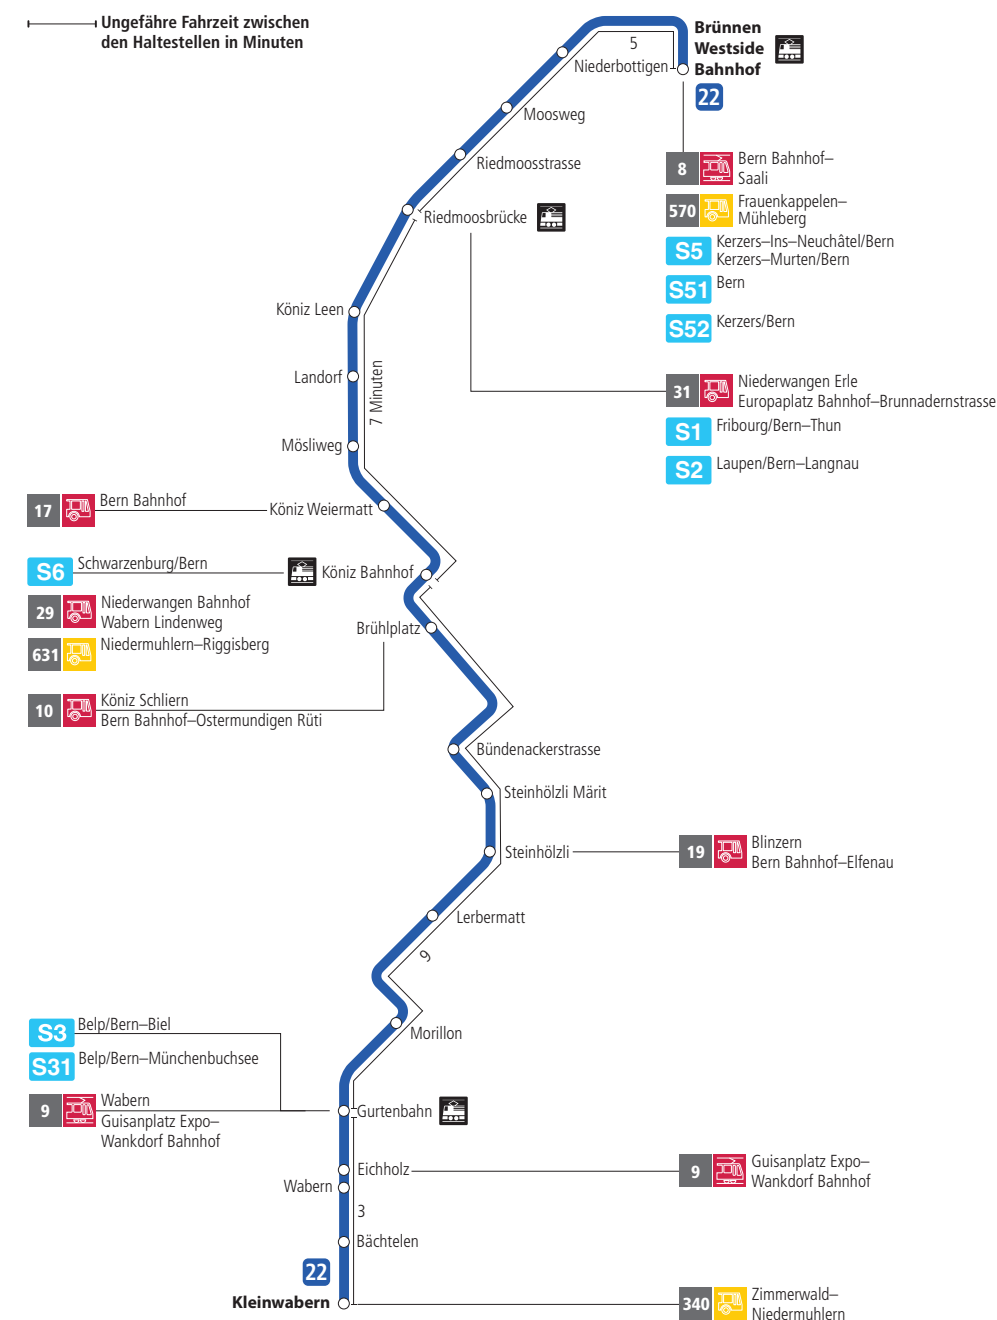

# Linie 22

Brünnen Westside Bahnhof - Kleinwabern  
Kleinwabern - Brünnen Westside Bahnhof

**BERN MOBIL**  
ZUSAMMEN UNTERWEGS

## Abfahrten ab Riedmoosbrücke ►►► Brünnen Westside Bahnhof

Gültig vom 11.12.2022 bis 09.12.2023

	Montag–Freitag	Samstag	Sonn- und Feiertag
5h			
6h	21 51		
7h	21 51	22 52	
8h	22 52	22 52	
9h	22 52	22 52	
10h	22 52	22 52	
11h	22 52	22 52	
12h	22 52	22 52	
13h	22 52	22 52	
14h	22 52	22 52	
15h	22 52	22 52	
16h	21 41 <sup>F</sup> 51	22 52	
17h	21 51	22 52	
18h	22 52	22 52	
19h	22 52	22 52	
20h	22	22	
21h			
22h			
23h			
0h			

Alles Niederflrbusse (ohne Gewähr) &

Für Anschlüsse und Einhaltung der Abfahrtszeiten besteht keine Gewähr.

### Zeichenerklärung:

F= fährt nicht während den Schulferien 27.12.22–6.1.23 / 6.2.–10.2.23 / 11.4.–21.4.23 / 19.5.23 / 10.7.–11.8.23 / 25.9.–13.10.23