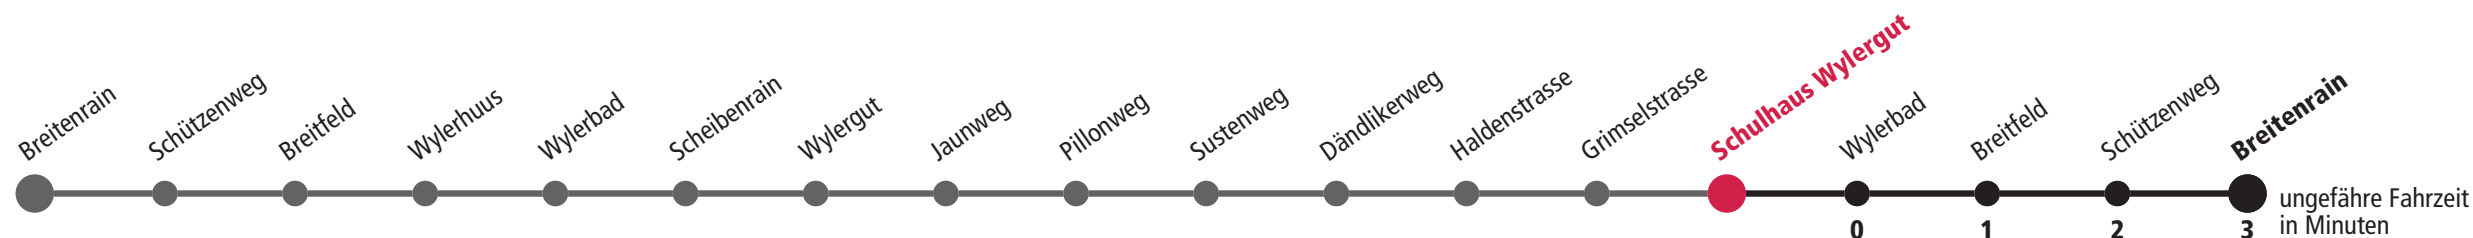

# Schulhaus Wylergut ▶▶▶ Breitenrain

Gültig vom 11.12.2022 bis 09.12.2023

Feiertage: 1. und 2. Januar, Karfreitag, Ostermontag, Auffahrt, Pfingstmontag, 1. August, 25. und 26. Dezember.

	Montag–Freitag	Samstag	Sonn- und Feiertag	
5 <sub>h</sub>				5 <sub>h</sub>
6 <sub>h</sub>	23 43	23 43		6 <sub>h</sub>
7 <sub>h</sub>	03 23 43	03 23 43		7 <sub>h</sub>
8 <sub>h</sub>	03 23 43	03 23 43		8 <sub>h</sub>
9 <sub>h</sub>	03 23 43	03 23 43		9 <sub>h</sub>
10 <sub>h</sub>	03 23 43	03 23 44		10 <sub>h</sub>
11 <sub>h</sub>	03 23 43	04 24 44		11 <sub>h</sub>
12 <sub>h</sub>	03 23 43	04 24 44		12 <sub>h</sub>
13 <sub>h</sub>	03 23 43	04 24 44		13 <sub>h</sub>
14 <sub>h</sub>	03 23 43	04 24 44		14 <sub>h</sub>
15 <sub>h</sub>	03 23 43	04 24 44		15 <sub>h</sub>
16 <sub>h</sub>	04 24 44	04 24 44		16 <sub>h</sub>
17 <sub>h</sub>	04 24 44	04 24 43		17 <sub>h</sub>
18 <sub>h</sub>	04 23 43	03 23 43		18 <sub>h</sub>
19 <sub>h</sub>	03 23 43	03 23 43		19 <sub>h</sub>
20 <sub>h</sub>	03	03		20 <sub>h</sub>
21 <sub>h</sub>				21 <sub>h</sub>
22 <sub>h</sub>				22 <sub>h</sub>
23 <sub>h</sub>				23 <sub>h</sub>
0 <sub>h</sub>				0 <sub>h</sub>

Für Anschlüsse und Einhaltung der Abfahrtszeiten besteht keine Gewähr.

**Infos zur Mobilität in der Stadt und Region Bern**

Kundendienst-Hotline: 031 321 88 44  
Webseite: [bernmobil.ch](http://bernmobil.ch)

Persönliche Beratung und Verkauf:  
BERN MOBIL Info & Tickets, Bubenbergplatz 5, Bern

**Aktuelle Infos zur Haltestelle und Verkehrsmeldungen**

QR-Code scannen und Ihre nächsten Abfahrten in Echtzeit sehen